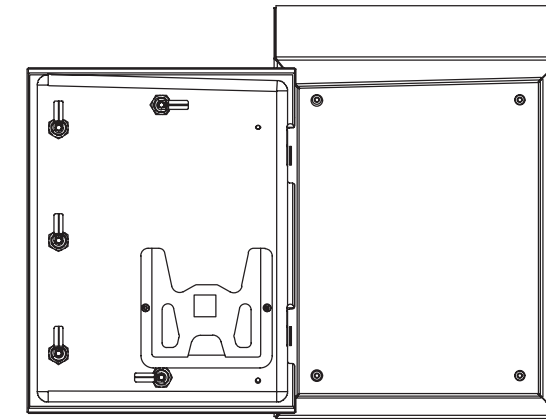

### Wall-Mount Enclosure Standoff Kit

Wand-Bringen Sie Einschließung Distanzhülse Installationssatz An

Mur-Montez Le Kit D'Entretoise De Clôture

Pared-Monte El Kit Del Pilar Del Recinto

- \* To maintain NSF certification, seal perimeter between standoff and mounting surface with silicon rubber sealant.
- \* NSF Bescheinigung beibehalten, Dichtung Umkreis zwischen Distanzhülse und Befestigungsfläche mit Silikongummidichtungsmittel.
- \* Pour maintenir la certification de NSF, périmètre de joint entre l'entretoise et la surface de montage avec le mastic en caoutchouc de silicium.
- \* Para mantener la certificación del NSF, perímetro del sello entre el pilar y la superficie de montaje con el sellante del caucho del silicio.