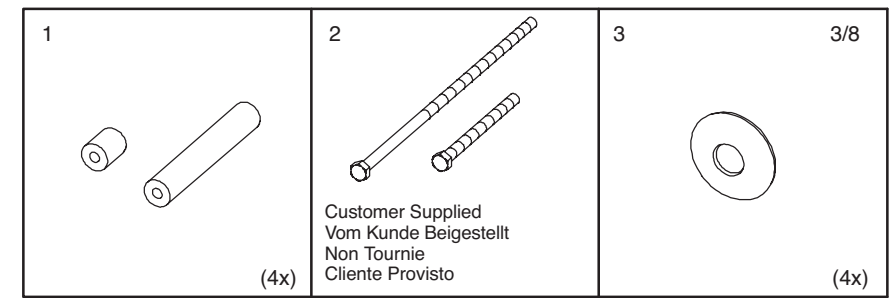

## Watershed

### Wall-Mount Enclosure Standoff Kit

Wand-Bringen Sie Einschließung Distanzhülse Installationssatz An

Mur-Montez Le Kit D'Entretoise De Clôture

Pared-Monte El Kit Del Pilar Del Recinto

- \* To maintain NSF certification, seal perimeter between standoff and mounting surface with silicon rubber sealant.
- \* NSF Bescheinigung beibehalten, Dichtung Umkreis zwischen Distanzhülse und Befestigungsfläche mit Silikongummidichtungsmittel.
- \* Pour maintenir la certification de NSF, périmètre de joint entre l'entretoise et la surface de montage avec le mastic en caoutchouc de silicium.
- \* Para mantener la certificación del NSF, perímetro del sello entre el pilar y la superficie de montaje con el sellante del caucho del silicio.