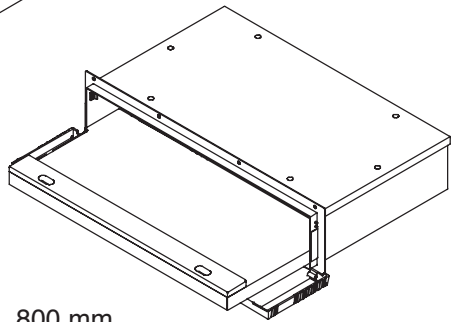

HOFFMAN

PROLINE®

Keyboard Compartment
Tastaturschubfach
Tiroirs claviers
Compartimento para Tablero

600 mm

800 mm

<p>1</p>  <p>(2x)</p>	<p>2</p> <p>M6-1</p>  <p>(8x) (6x)</p>	<p>3</p> <p>M6</p>  <p>(1x)</p>
<p>4</p>  <p>(1x)</p>	<p>5</p> <p>M6-1</p>  <p>(8x) (6x)</p>	

Reversing Mouse Tray, 600 mm Only
 Mäusebehälter aufheben, nur 600 Millimeter
 Renversant le plateau de souris, 600 millimètres seulement
 Invirtiendo la bandeja del ratón, 600 milímetros solamente

HOFFMAN