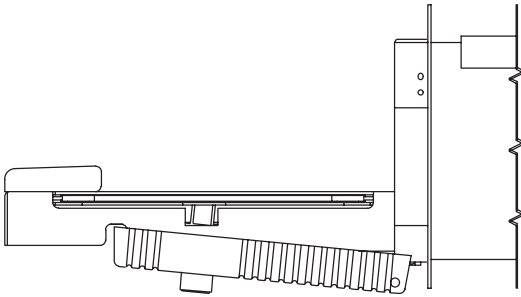

HOFFMAN

PROLINE®

Keyboard Compartment
Tastaturschubfach
Tiroirs claviers
Compartimento para Tablero

600 mm

800 mm

<p>1</p>  <p>(2x)</p>	<p>2</p> <p>M6-1</p>  <p>(8x) (6x)</p>	<p>3</p> <p>M6</p>  <p>(1x)</p>
<p>4</p>  <p>(1x)</p>	<p>5</p> <p>M6-1</p>  <p>(8x) (6x)</p>	

Reversing Mouse Tray, 600 mm Only
 Mäusebehälter aufheben, nur 600 Millimeter
 Renversant le plateau de souris, 600 millimètres seulement
 Invirtiendo la bandeja del ratón, 600 milímetros solamente

HOFFMAN