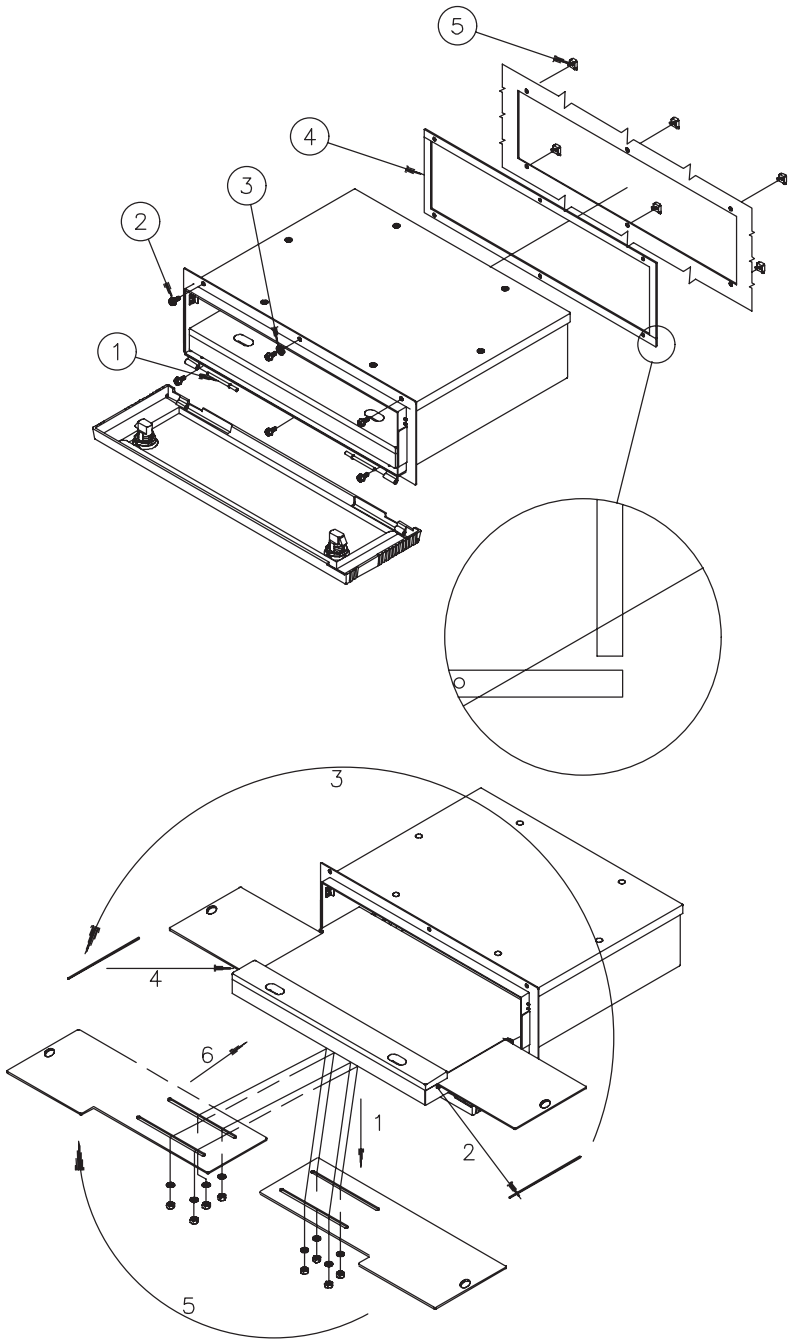

HOFFMAN

PROLINE®

Keyboard Compartment
Tastaturschubfach
Tiroirs claviers
Compartimento para Tablero

600 mm

800 mm

<p>1</p>  <p>(2x)</p>	<p>2</p> <p>M6-1</p>  <p>(8x) (6x)</p>	<p>3</p> <p>M6</p>  <p>(1x)</p>
<p>4</p>  <p>(1x)</p>	<p>5</p> <p>M6-1</p>  <p>(8x) (6x)</p>	

Reversing Mouse Tray, 600 mm Only
 Mäusebehälter aufheben, nur 600 Millimeter
 Renversant le plateau de souris, 600 millimètres seulement
 Invirtiendo la bandeja del ratón, 600 milímetros solamente

HOFFMAN