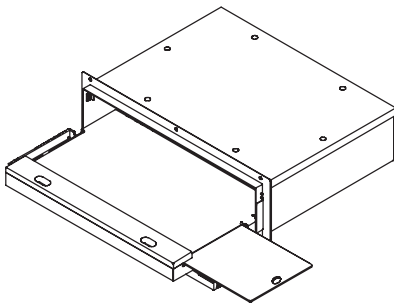

HOFFMAN

PROLINE®

Keyboard Compartment
Tastaturschubfach
Tiroirs claviers
Compartimento para Tablero

600 mm

800 mm

<p>1</p>  <p>(2x)</p>	<p>2</p> <p>M6-1</p>  <p>(8x) (6x)</p>	<p>3</p> <p>M6</p>  <p>(1x)</p>
<p>4</p>  <p>(1x)</p>	<p>5</p> <p>M6-1</p>  <p>(8x) (6x)</p>	

Reversing Mouse Tray, 600 mm Only
 Mäusebehälter aufheben, nur 600 Millimeter
 Renversant le plateau de souris, 600 millimètres seulement
 Invirtiendo la bandeja del ratón, 600 milímetros solamente

HOFFMAN