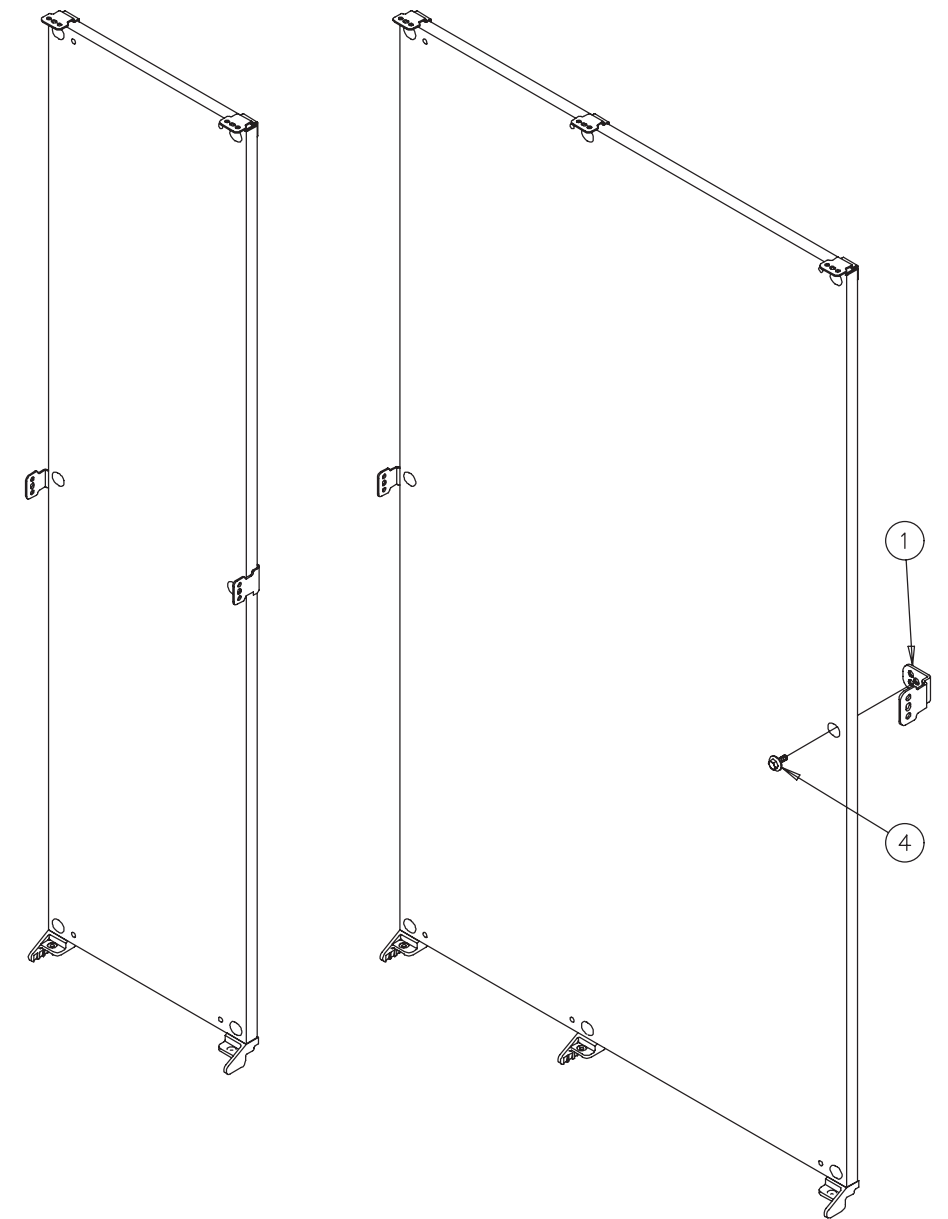

**PROLINE®**

Subpanel Mounting Bracket  
 Support de montage de panneau de montage  
 Pieza de montaje del panel adyacente

<p>1</p>  <p>(2x)</p>	<p>2 M6</p>  <p>(4x)</p>
<p>3 M6-1x16</p>  <p>(4x)</p>	<p>4 M8x16</p>  <p>(2x)</p>

**Grid Strap Mounting**  
 Traverses de fixatrou support  
 Sujetador para rejillas montaje

**Frame Mounting**  
 Châssis support  
 Armazón montaje