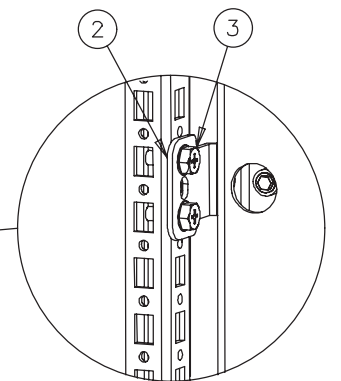

**PROLINE®**

Subpanel Mounting Bracket  
 Support de montage de panneau de montage  
 Pieza de montaje del panel adyacente

<p>1</p>  <p>(2x)</p>	<p>2 M6</p>  <p>(4x)</p>
<p>3 M6-1x16</p>  <p>(4x)</p>	<p>4 M8x16</p>  <p>(2x)</p>

**Grid Strap Mounting**  
 Traverses de fixatrou support  
 Sujetador para rejillas montaje

**Frame Mounting**  
 Châssis support  
 Armazón montaje