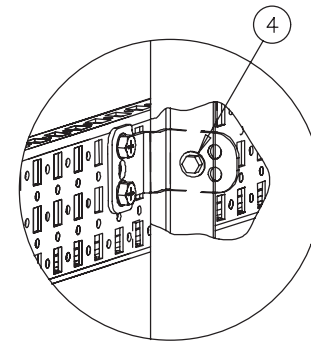

**PROLINE®**

Subpanel Mounting Bracket  
 Support de montage de panneau de montage  
 Pieza de montaje del panel adyacente

<p>1</p>  <p>(2x)</p>	<p>2 M6</p>  <p>(4x)</p>
<p>3 M6-1x16</p>  <p>(4x)</p>	<p>4 M8x16</p>  <p>(2x)</p>

**Grid Strap Mounting**  
 Traverses de fixatrou support  
 Sujetador para rejillas montaje

**Frame Mounting**  
 Châssis support  
 Armazón montaje