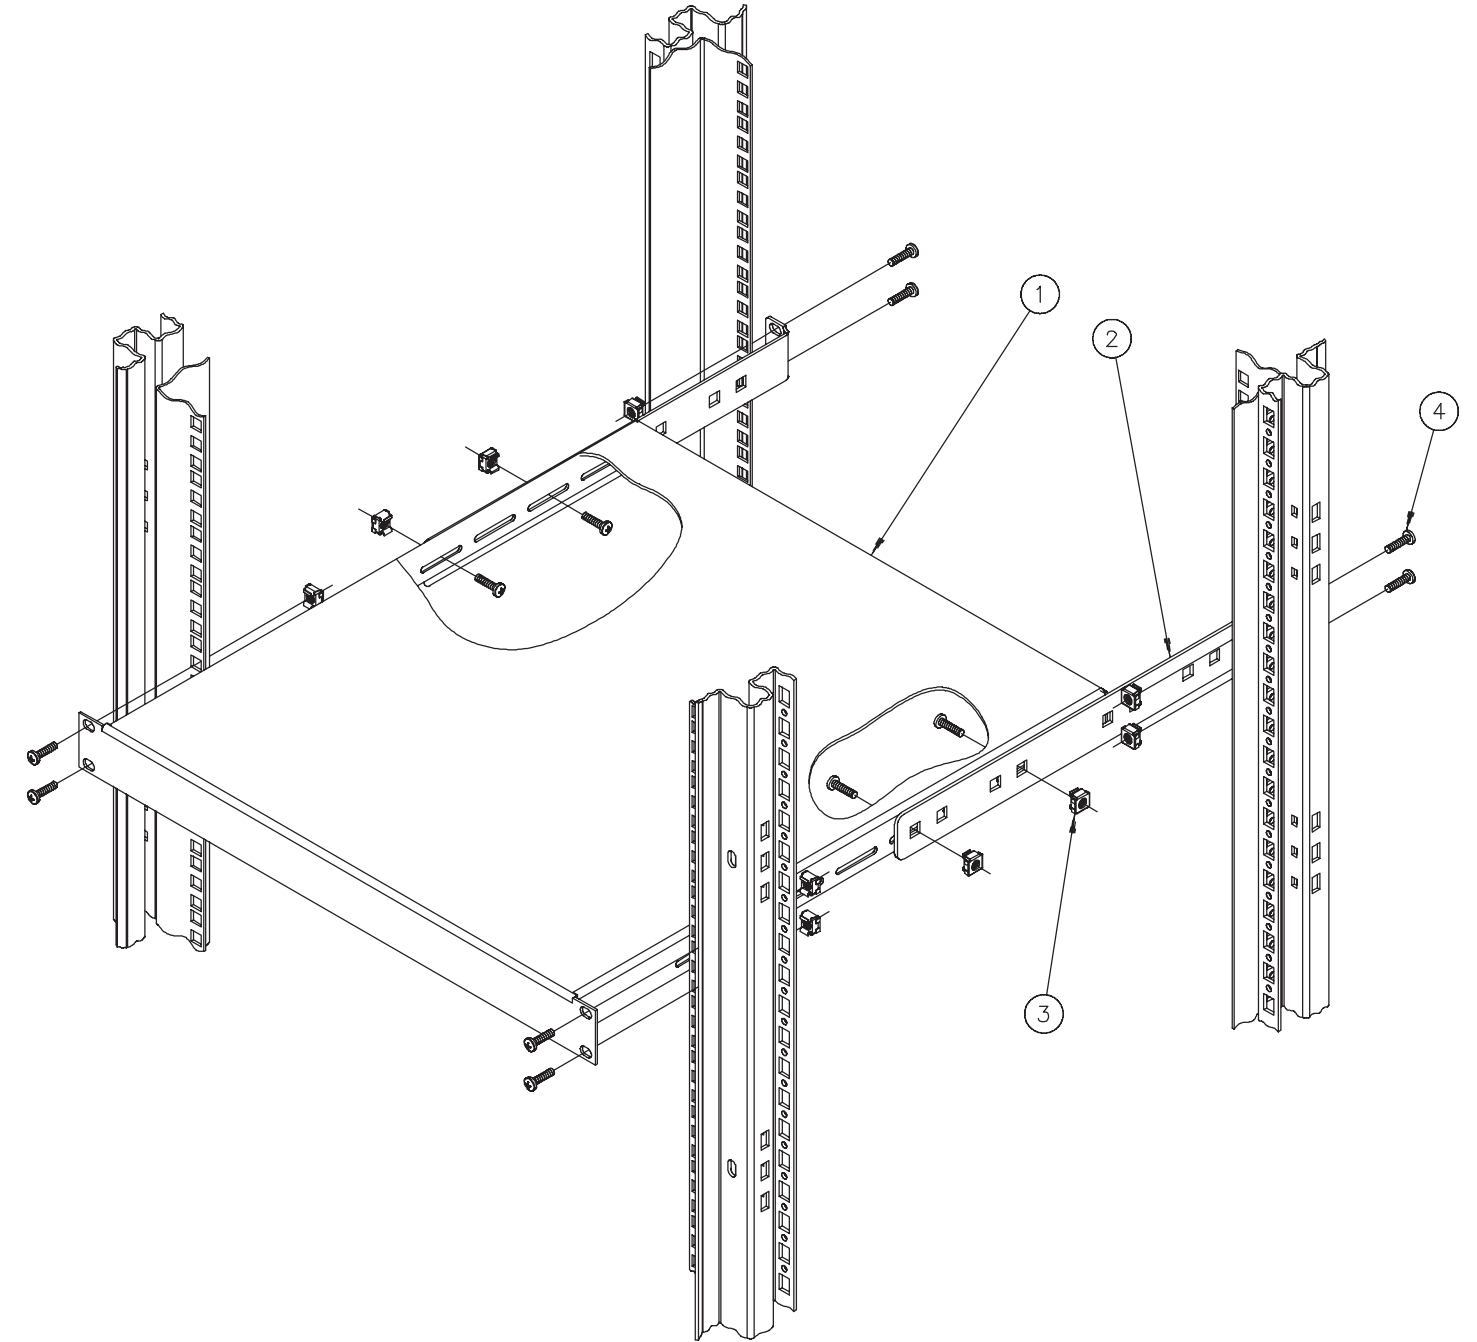

PROLINE®

19 And 23 Inch Rack-Mount Shelf  
 19 Und 23 Regal Des Zoll Rack-Mount  
 19 Et 23 Étagère De Pouce Rack-Mount  
 19 Y 23 Estante De la Pulgada Rack-Mount

<p>1</p>  <p>(1x)</p>	<p>2</p>  <p>(2x)</p>
<p>3</p>  <p>10-32</p> <p>(12x)</p>	<p>4</p>  <p>10-32x.75</p> <p>(12x)</p>