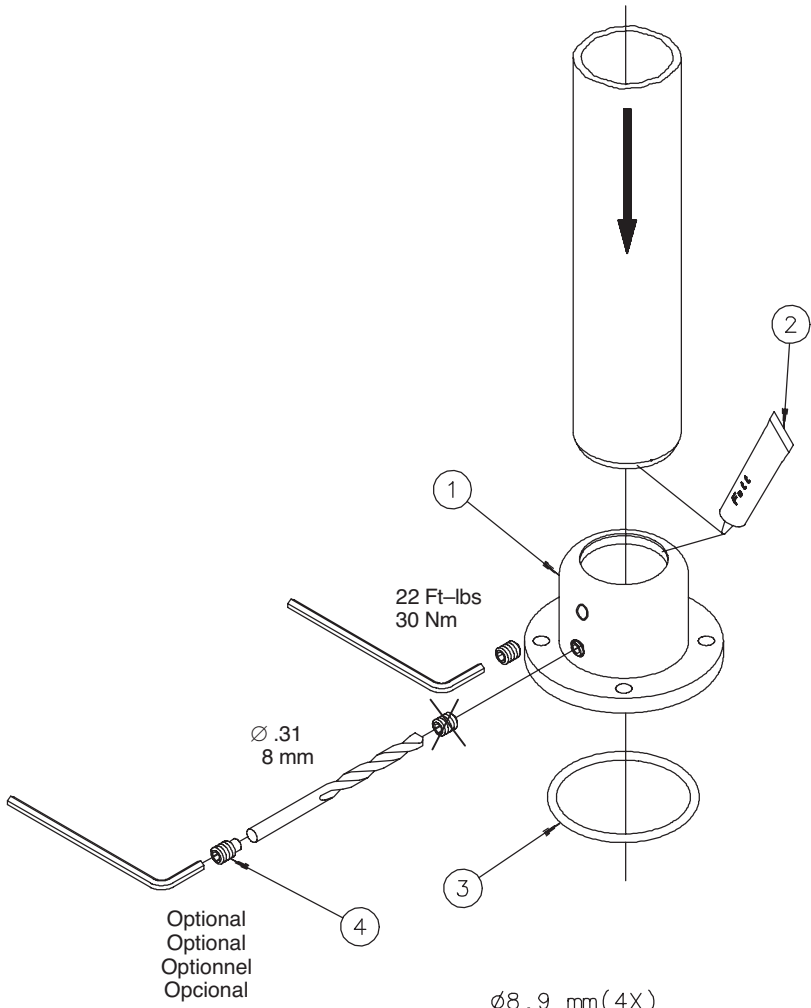

HOFFMAN

CS480

Wall Flange / Base Bracket
Standfuß / Wandflansch
Pied/semelle murale
Brida Para Pared / Repisa

Mounting Options
Einbaumöglichkeiten
Accessoires de Montage
Opciones de Montaje

Horizontal

Vertical
 Vertikale
 verticale
 vertical