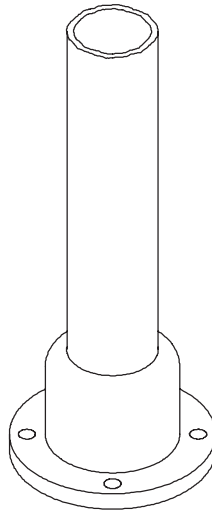

HOFFMAN

CS480

Wall Flange / Base Bracket
Standfuß / Wandflansch
Pied/semelle murale
Brida Para Pared / Repisa

Mounting Options
Einbaumöglichkeiten
Accessoires de Montage
Opciones de Montaje

Horizontal

Vertical
 Vertikale
 verticale
 vertical