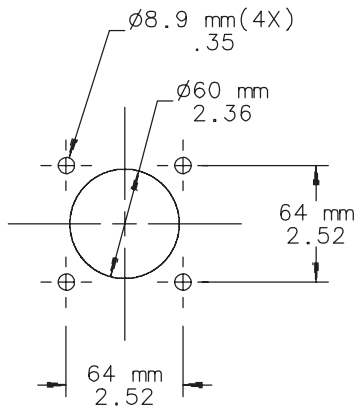

HOFFMAN

CS480

Wall Flange / Base Bracket
Standfuß / Wandflansch
Pied/semelle murale
Brida Para Pared / Repisa

Mounting Options
Einbaumöglichkeiten
Accessoires de Montage
Opciones de Montaje

Horizontal

Vertical
 Vertikale
 verticale
 vertical