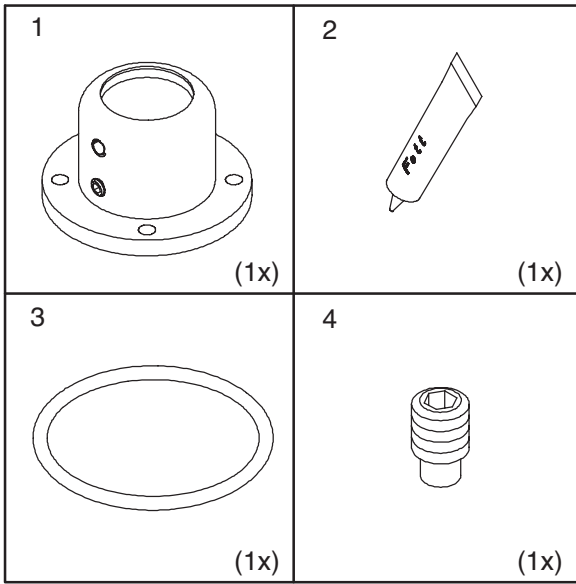

HOFFMAN

CS480

Wall Flange / Base Bracket
Standfuß / Wandflansch
Pied/semelle murale
Brida Para Pared / Repisa

Mounting Options
Einbaumöglichkeiten
Accessoires de Montage
Opciones de Montaje

Horizontal

Vertical
 Vertikale
 verticale
 vertical