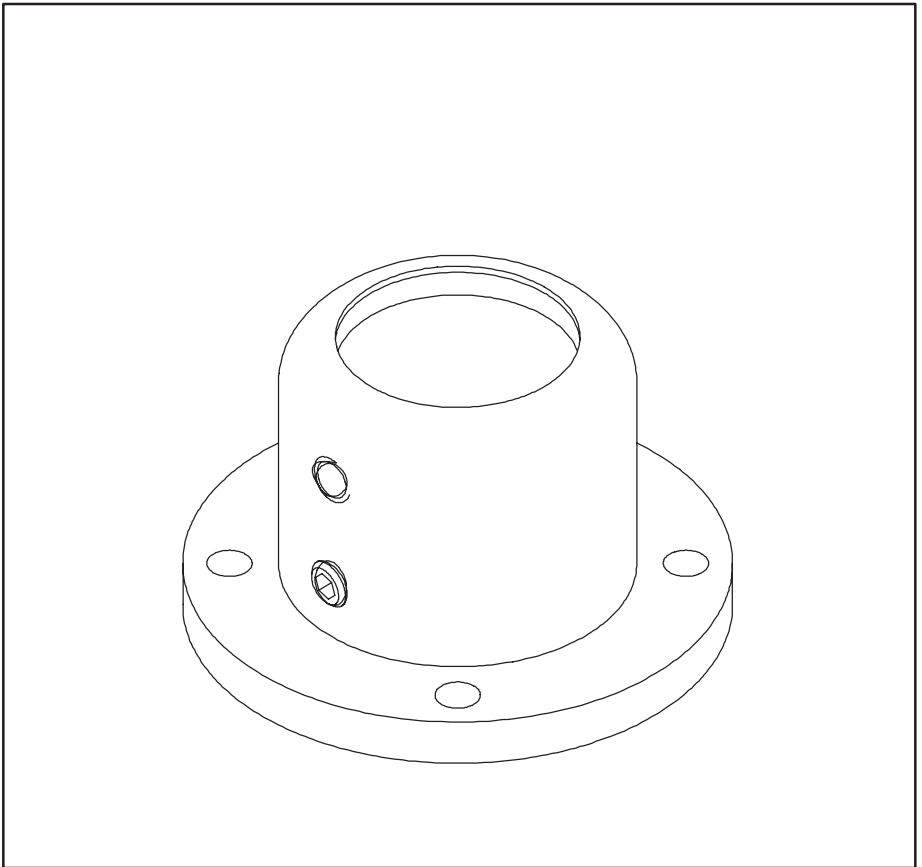

HOFFMAN

CS480

Wall Flange / Base Bracket
Standfuß / Wandflansch
Pied/semelle murale
Brida Para Pared / Repisa

Mounting Options
Einbaumöglichkeiten
Accessoires de Montage
Opciones de Montaje

Horizontal

Vertical
 Vertikale
 verticale
 vertical