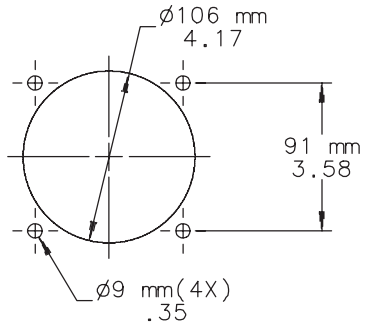

CS480

Swivel Base for External Attachment
Standfuß drehbar, Außenbefestigung
Pied orientable, fixation extérieure
Base del eslabón giratorio para externa la conexión

<p>1</p>  <p>(1x)</p>	<p>2</p>  <p>(1x)</p>
<p>3</p>  <p>(1x)</p>	<p>4</p>  <p>(1x)</p>