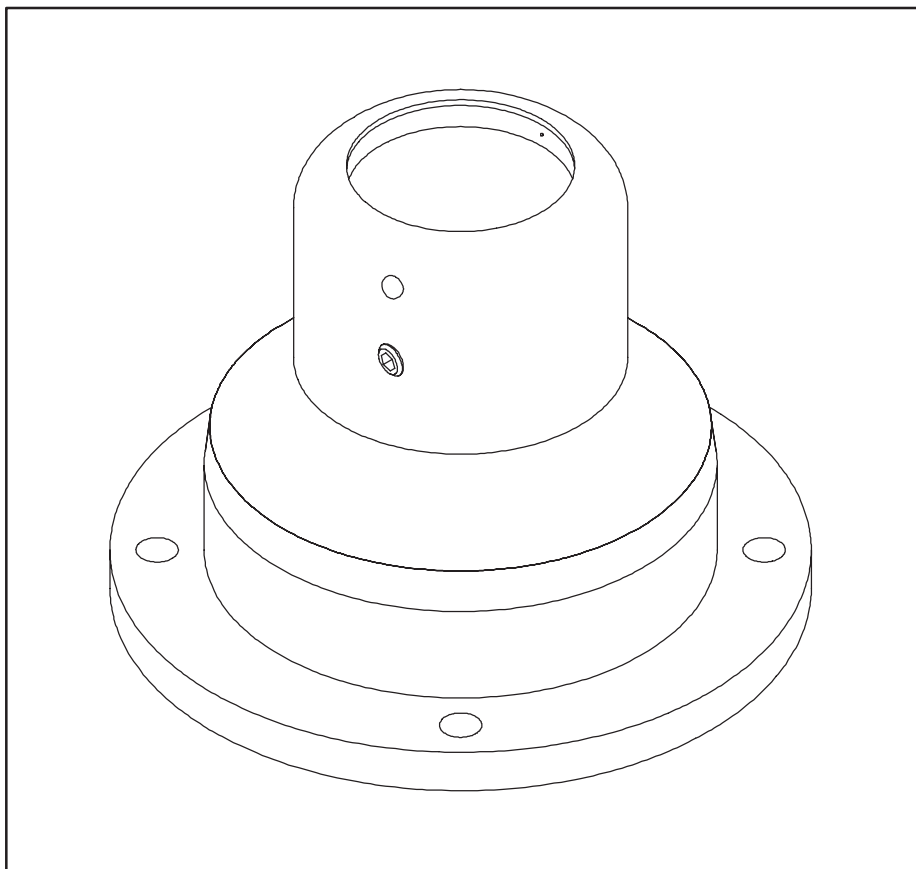

CS480

Swivel Base for External Attachment
Standfuß drehbar, Außenbefestigung
Pied orientable, fixation extérieure
Base del eslabón giratorio para externa la conexión

<p>1</p>  <p>(1x)</p>	<p>2</p>  <p>(1x)</p>
<p>3</p>  <p>(1x)</p>	<p>4</p>  <p>(1x)</p>