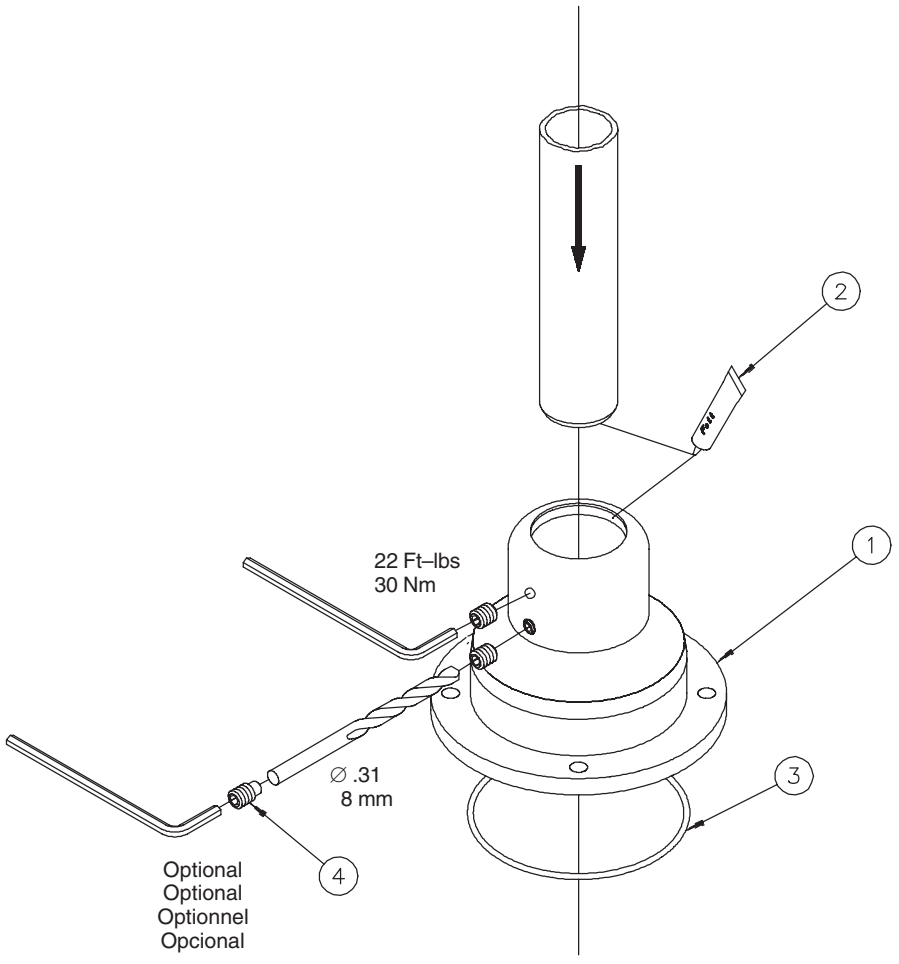

CS480

Swivel Base for External Attachment
Standfuß drehbar, Außenbefestigung
Pied orientable, fixation extérieure
Base del eslabón giratorio para externa la conexión

<p>1</p>  <p>(1x)</p>	<p>2</p>  <p>(1x)</p>
<p>3</p>  <p>(1x)</p>	<p>4</p>  <p>(1x)</p>