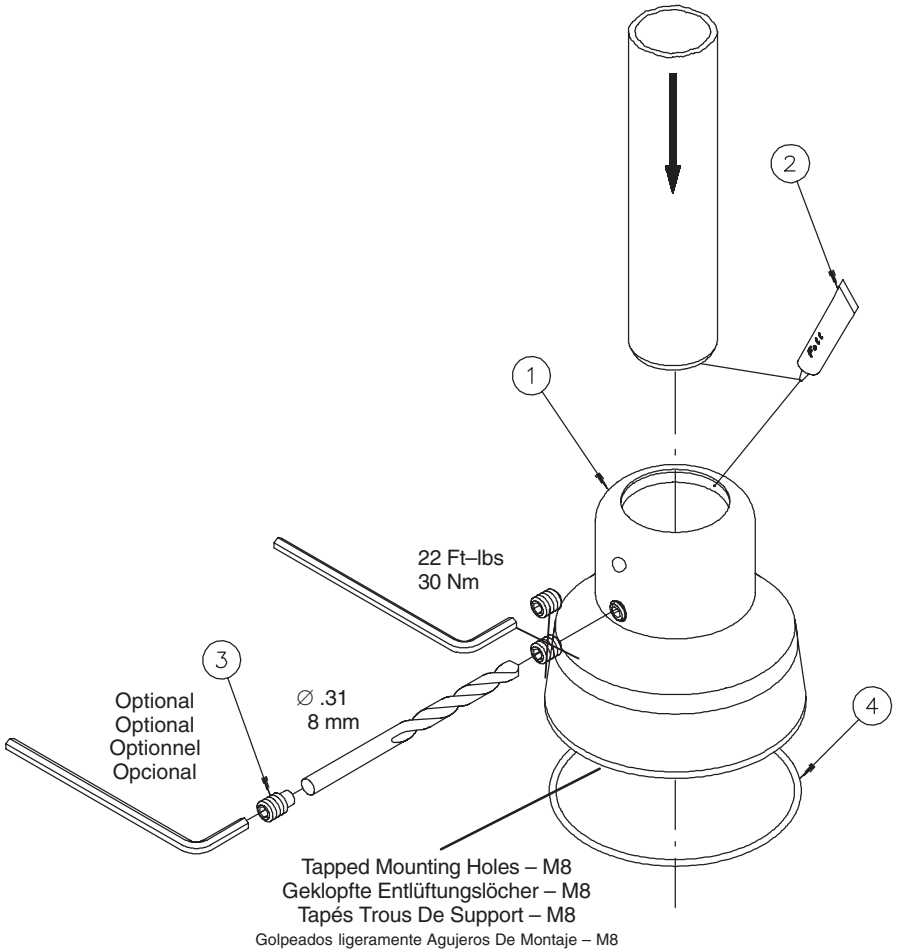

HOFFMAN

CS480

Swivel Base for Internal Mounting
Standfuß drehbar, Innenbefestigung
Pied orientable, fixation intérieure
Base del eslabón giratorio para interno el montaje

1

(1x)

2

(1x)

3

(1x)

4

(1x)

HOFFMAN