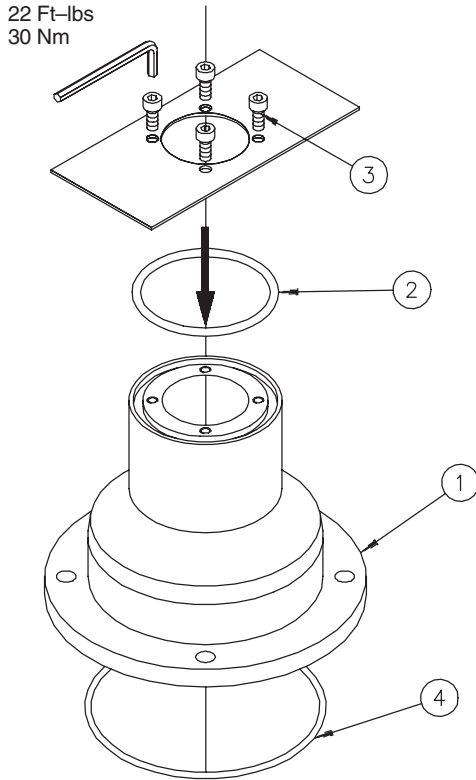

**CS480**

Swivel Base External Bracket Coupling  
Standfußkupplung, drehbar außen  
Pied – couplage orientable fixation extérieure  
Acoplador Externo Bajo Del Corchete Del Eslabón giratorio

**HOFFMAN**