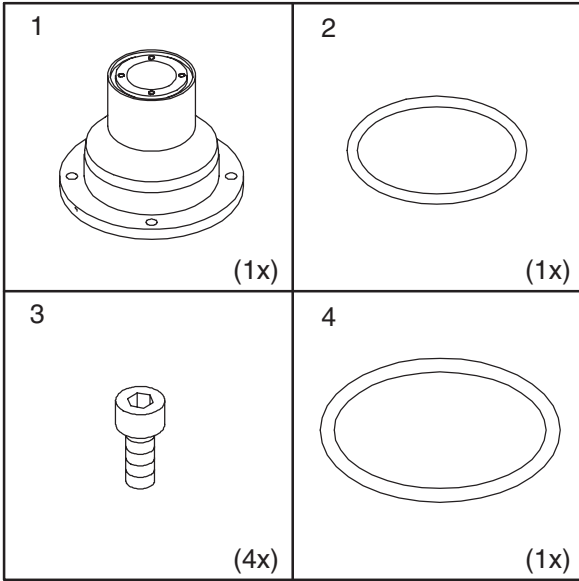

**CS480**

Swivel Base External Bracket Coupling  
Standfußkupplung, drehbar außen  
Pied – couplage orientable fixation extérieure  
Acoplador Externo Bajo Del Corchete Del Eslabón giratorio

**HOFFMAN**