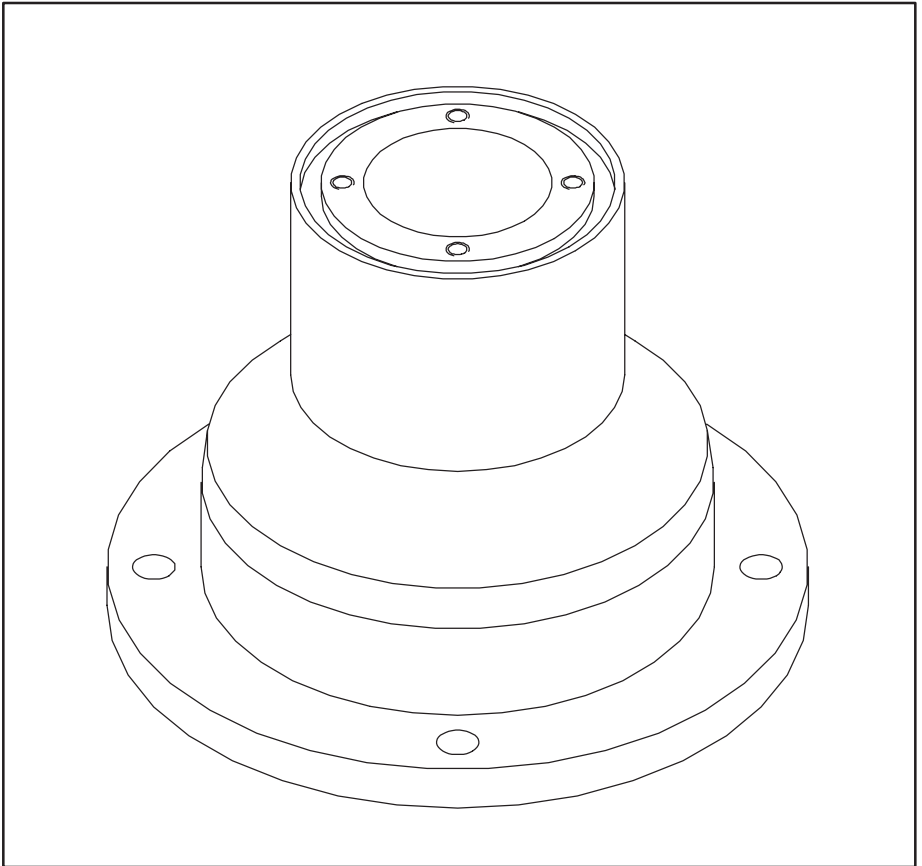

**CS480**

Swivel Base External Bracket Coupling  
Standfußkupplung, drehbar außen  
Pied – couplage orientable fixation extérieure  
Acoplador Externo Bajo Del Corchete Del Eslabón giratorio

**HOFFMAN**