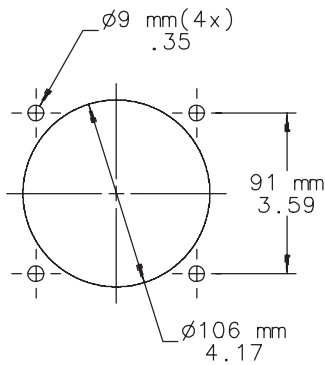

**CS480**

Swivel Base External Bracket Coupling  
Standfußkupplung, drehbar außen  
Pied – couplage orientable fixation extérieure  
Acoplador Externo Bajo Del Corchete Del Eslabón giratorio

**HOFFMAN**