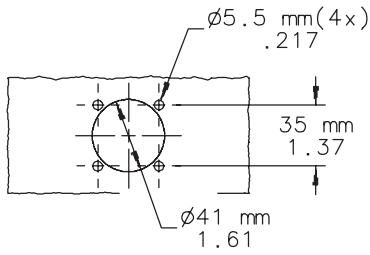

**CS480**

Swivel Base External Bracket Coupling  
Standfußkupplung, drehbar außen  
Pied – couplage orientable fixation extérieure  
Acoplador Externo Bajo Del Corchete Del Eslabón giratorio

**HOFFMAN**