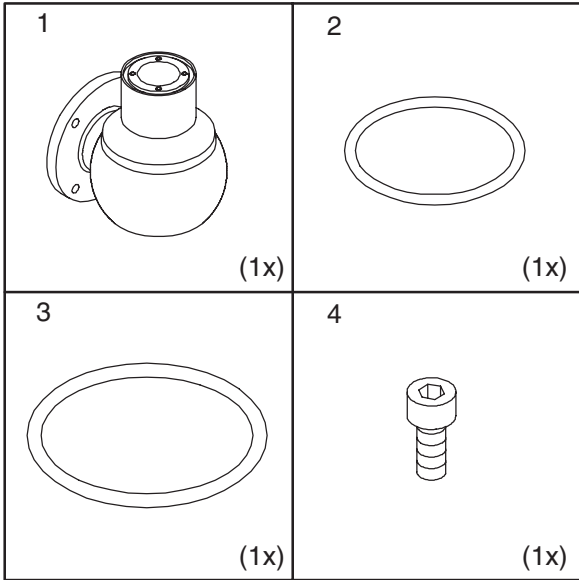

HOFFMAN

CS480

Wall Coupling
Wandkupplung
Mural orientable
Acoplador De la Pared

HOFFMAN