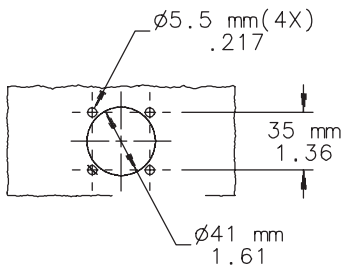

HOFFMAN

CS480

Wall Coupling
Wandkupplung
Mural orientable
Acoplador De la Pared

HOFFMAN