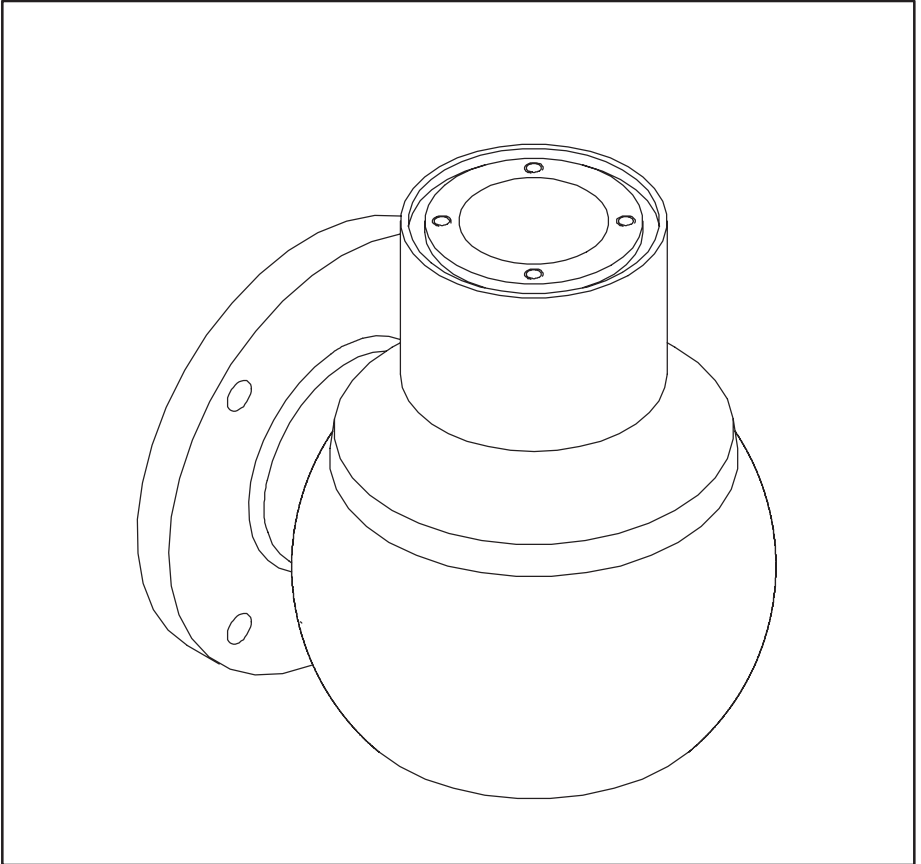

HOFFMAN

CS480

Wall Coupling
Wandkupplung
Mural orientable
Acoplador De la Pared

HOFFMAN