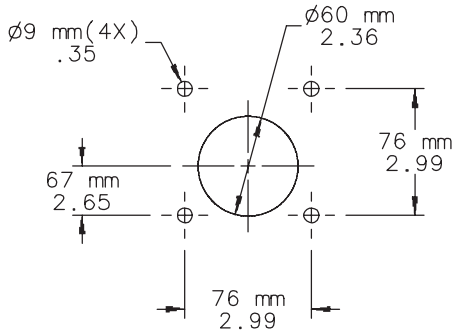

HOFFMAN

CS480

Wall Coupling
Wandkupplung
Mural orientable
Acoplador De la Pared

HOFFMAN