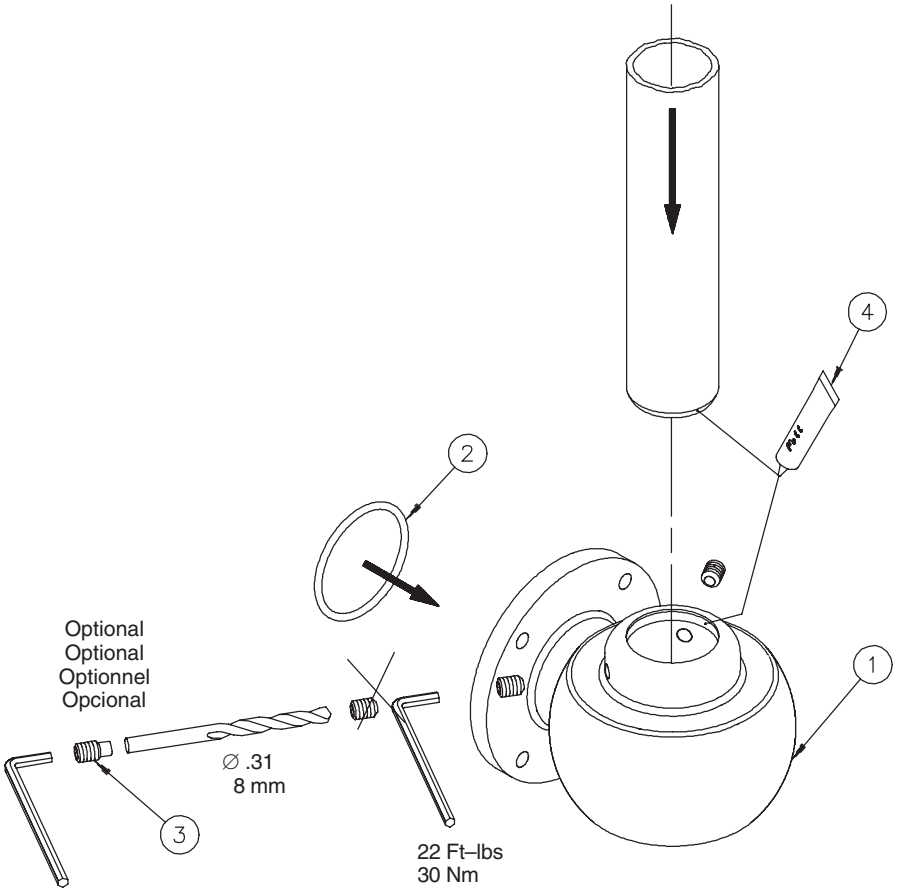

CS480

Wall Bracket
Wandkonsole
Bride murale sortie verticale
Corchete de pared

HOFFMAN