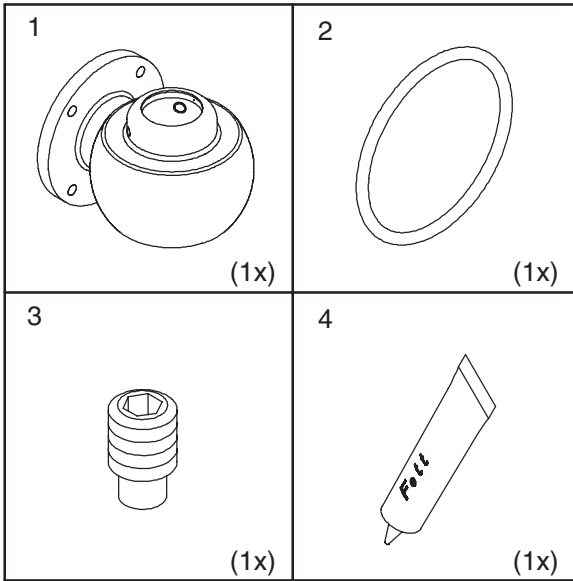

CS480

Wall Bracket
Wandkonsole
Bride murale sortie verticale
Corchete de pared

HOFFMAN