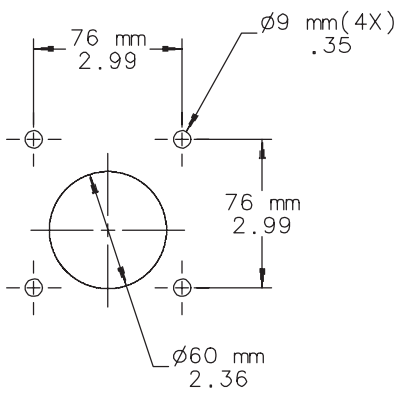

CS480

Wall Bracket
Wandkonsole
Bride murale sortie verticale
Corchete de pared

HOFFMAN