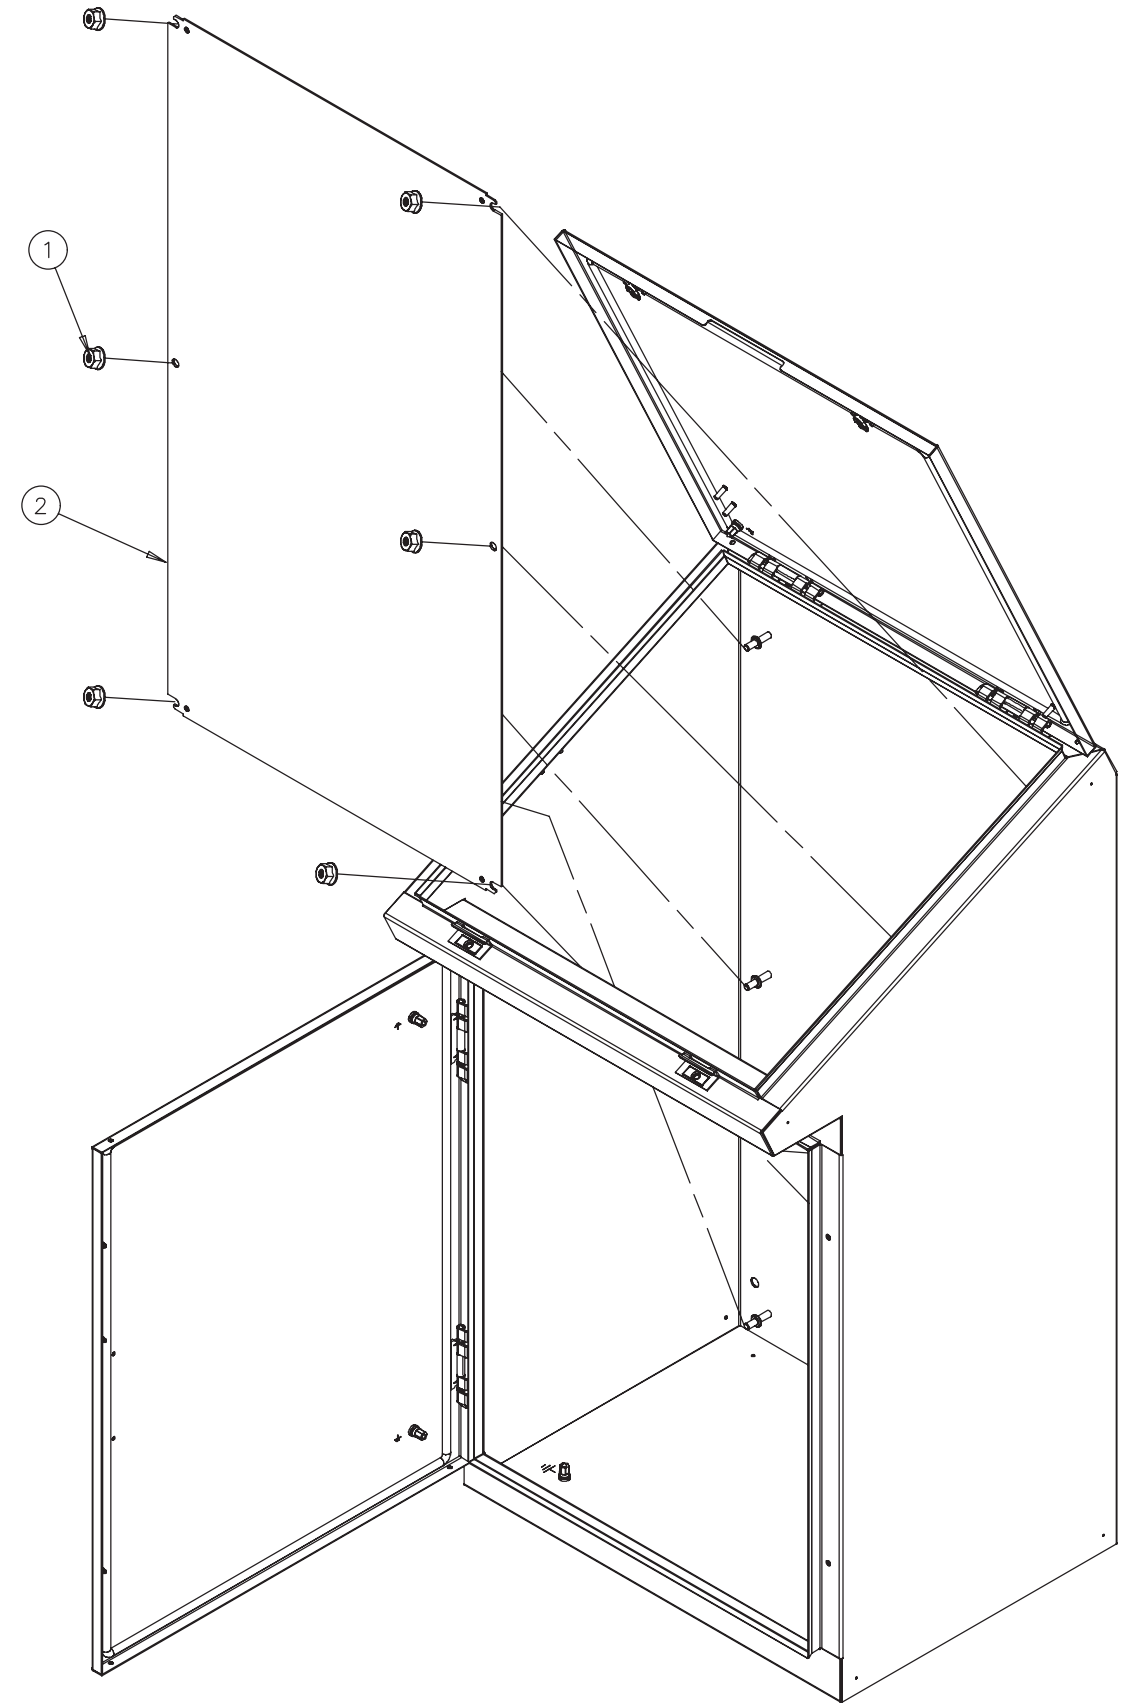

PROLINE® DC
Back Panel
Panneau arrière
Panel trasero

1	M6	2
		
	(6x) (8x)	(1x)