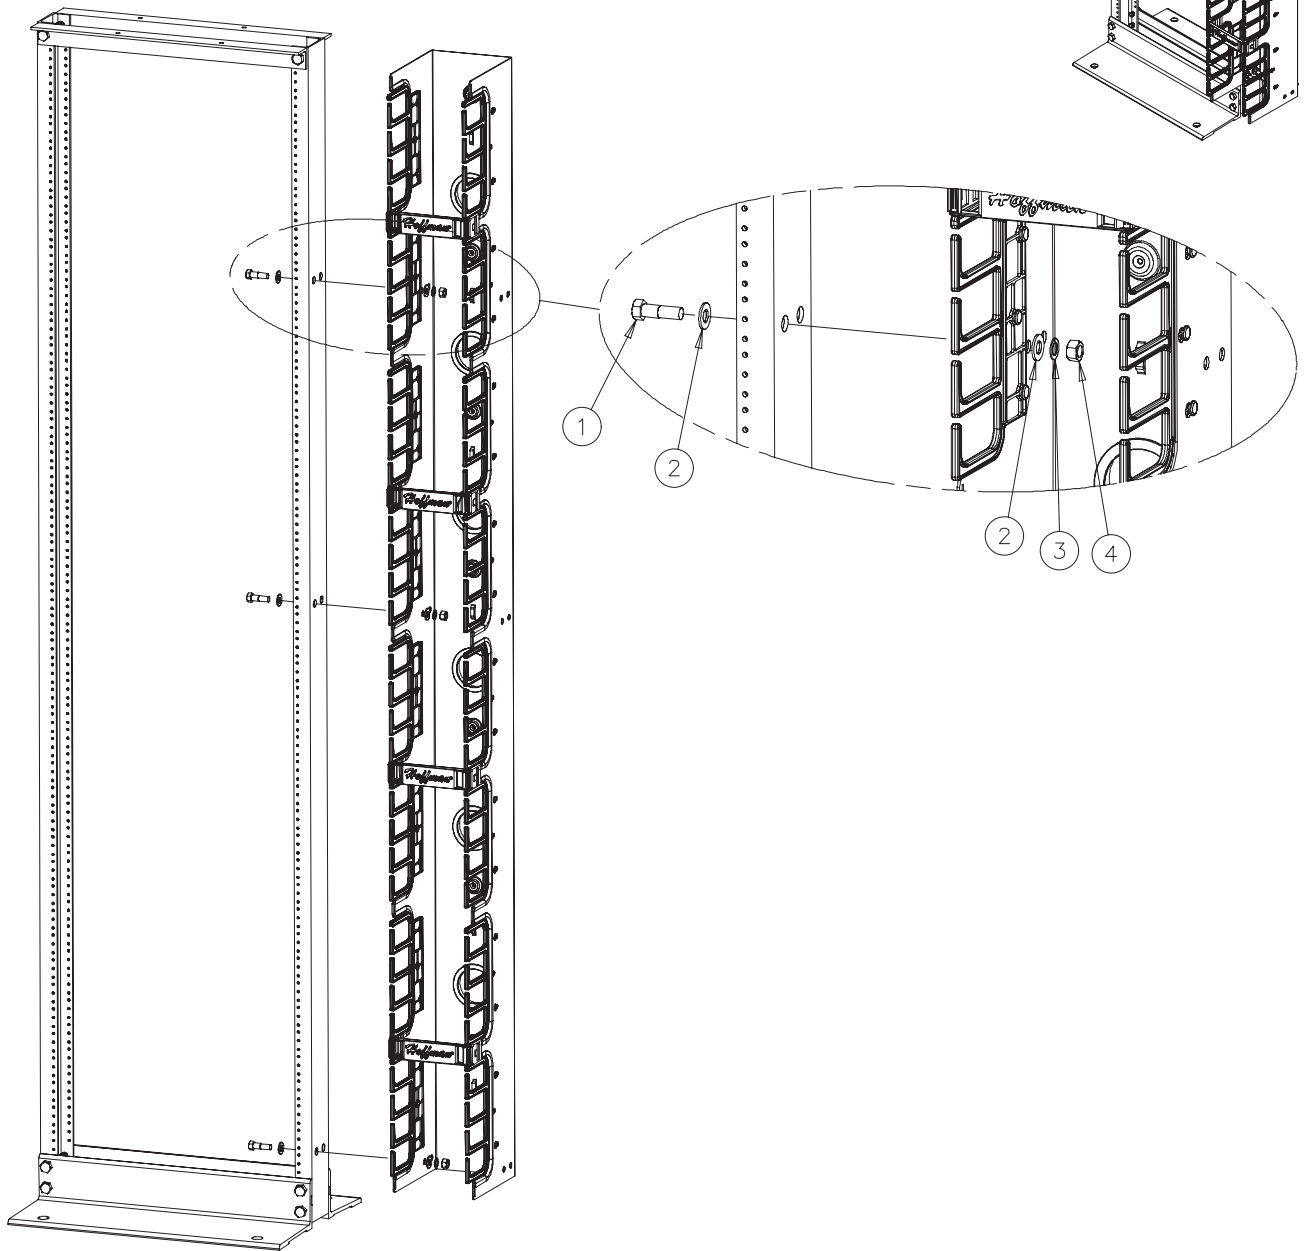

Vertical Cable Manager
Gestionnaire Vertical De Câble
Encargado Vertical del Cable

1	3/8-16	2	3/8	3	3/8	4	3/8
							
(3x) (6x)		(6x) (12x)		(3x) (6x)		(3x) (6x)	

HOFFMAN