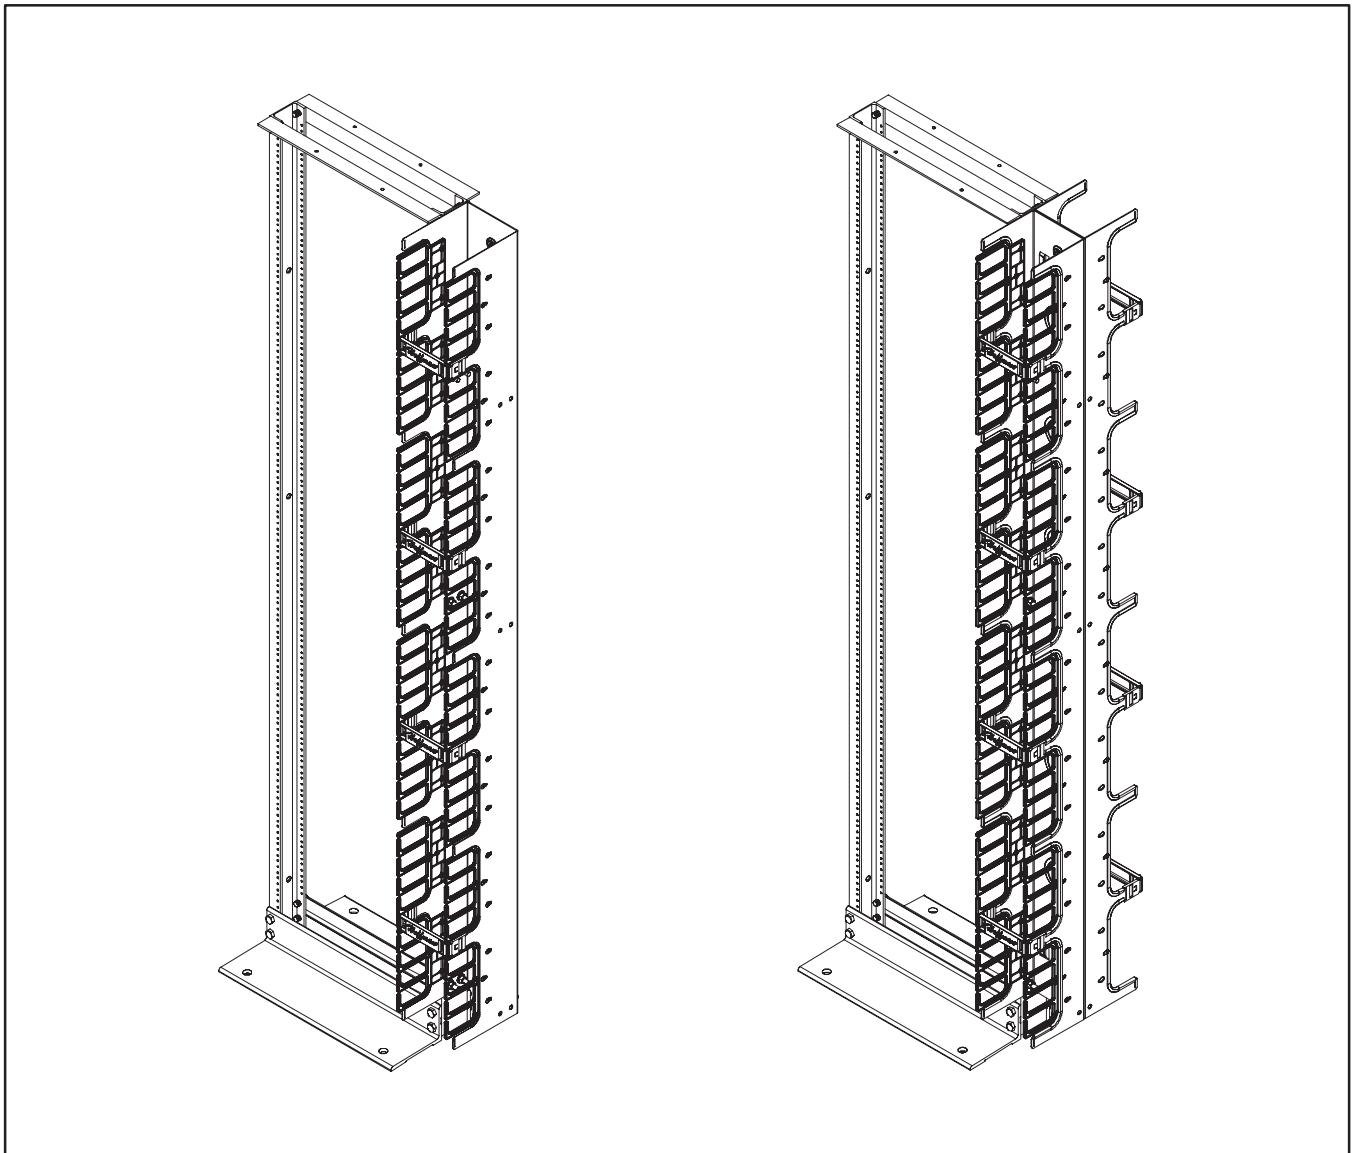

Vertical Cable Manager
Gestionnaire Vertical De Câble
Encargado Vertical del Cable

1	3/8-16	2	3/8	3	3/8	4	3/8
							
(3x) (6x)		(6x) (12x)		(3x) (6x)		(3x) (6x)	

HOFFMAN