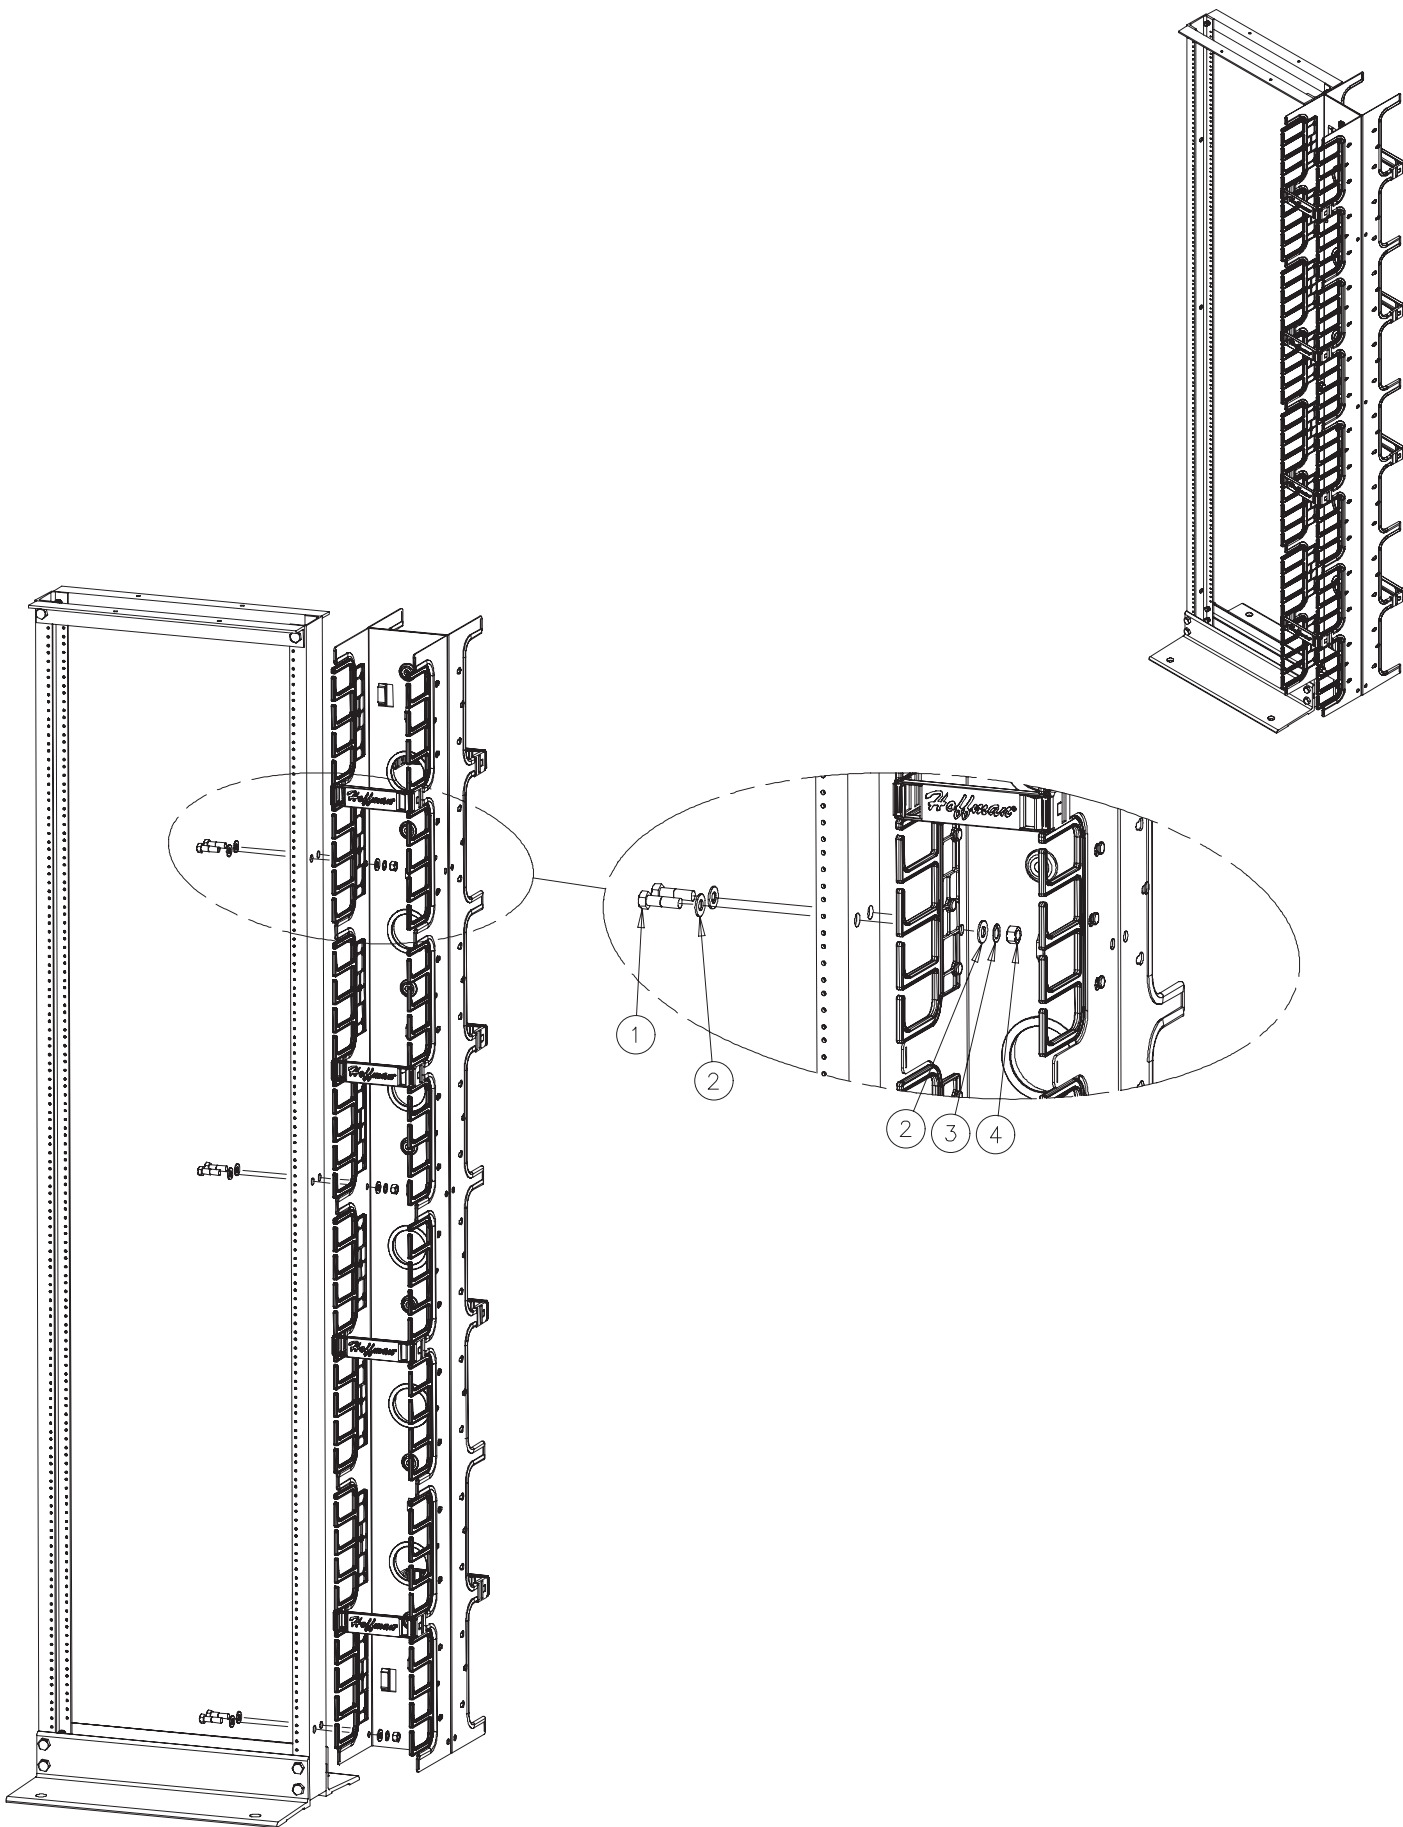

Vertical Cable Manager
Gestionnaire Vertical De Câble
Encargado Vertical del Cable

1	3/8-16	2	3/8	3	3/8	4	3/8
							
(3x) (6x)		(6x) (12x)		(3x) (6x)		(3x) (6x)	

HOFFMAN