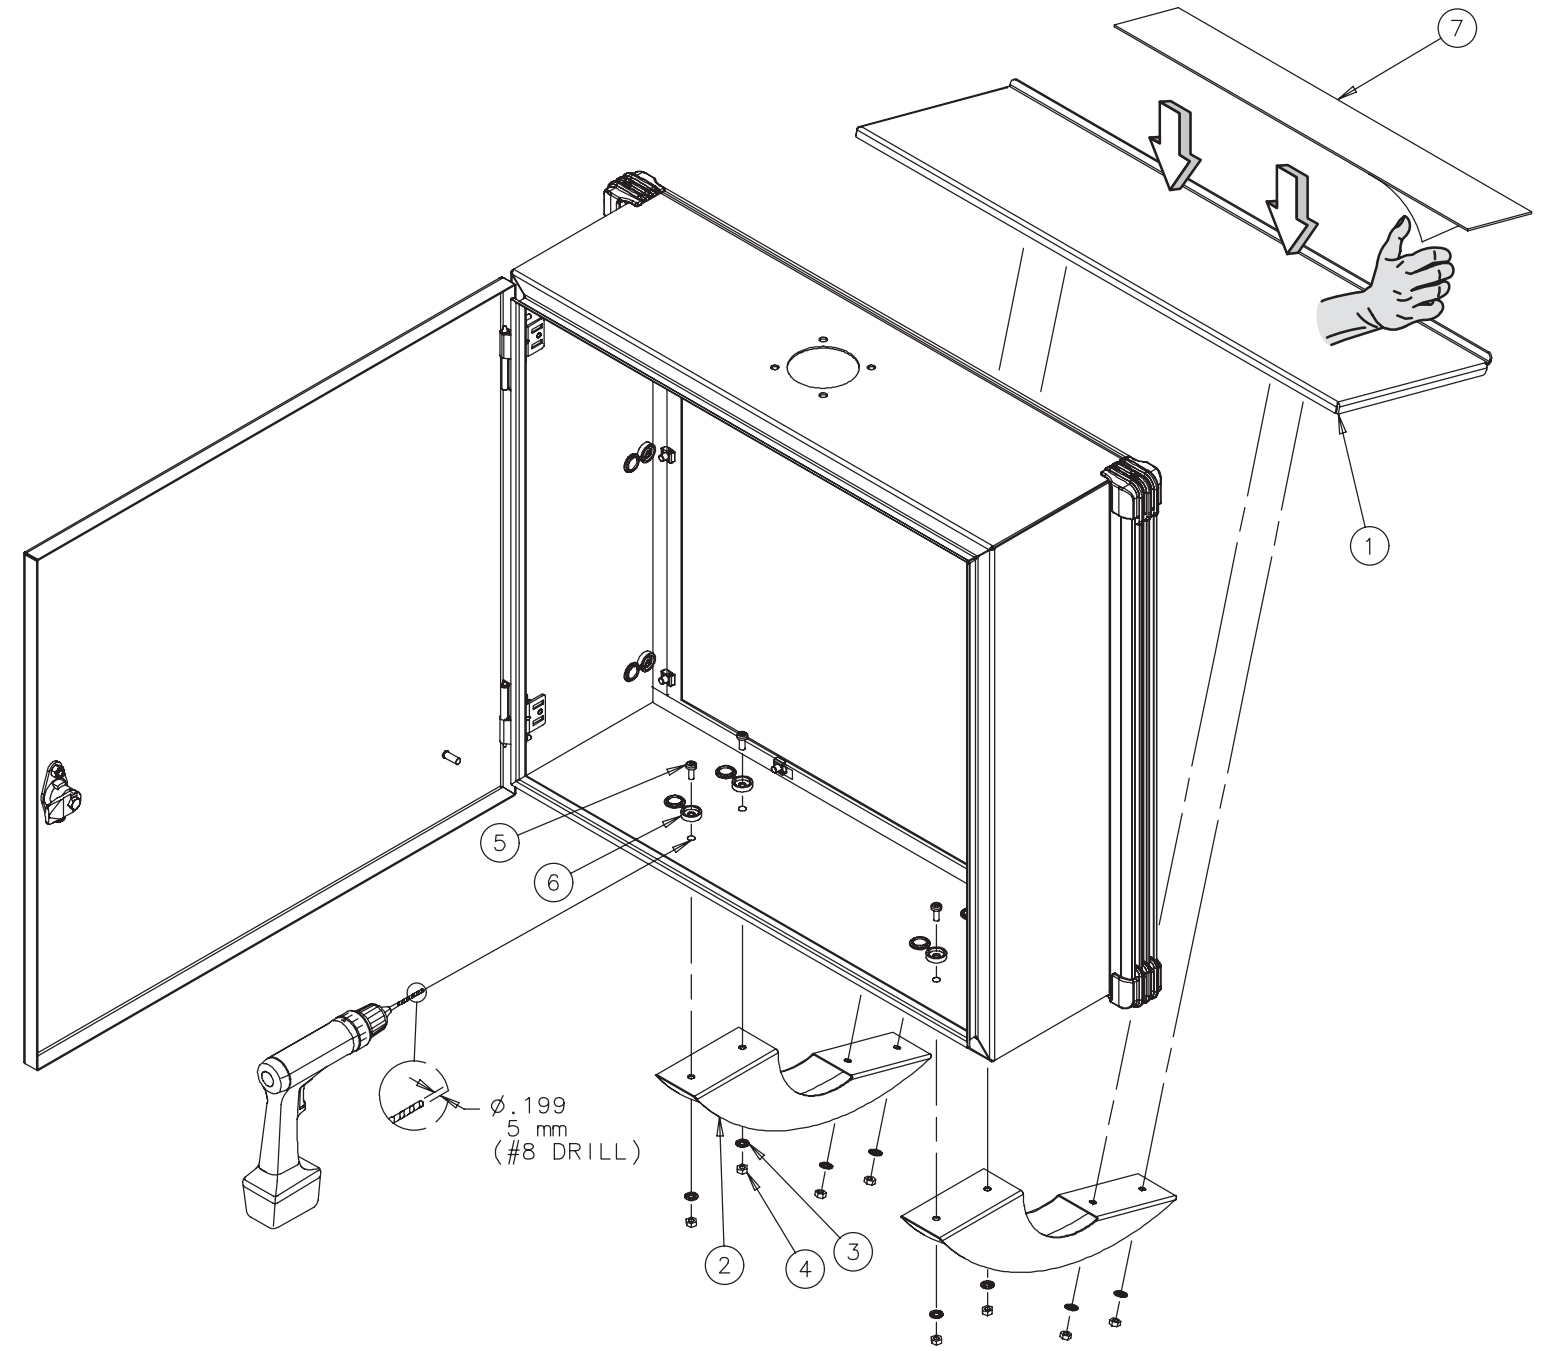

CONCEPT®

OI Keyboard Shelf
Étagère de clavier d'OI
Estante del teclado de OI

1  (1x)	2  (2x)	3  (8x)
4  50 in-lbs 5.5 Nm (8x)	5  M5x12 (4x)	6  (4x)
7  (1x)		