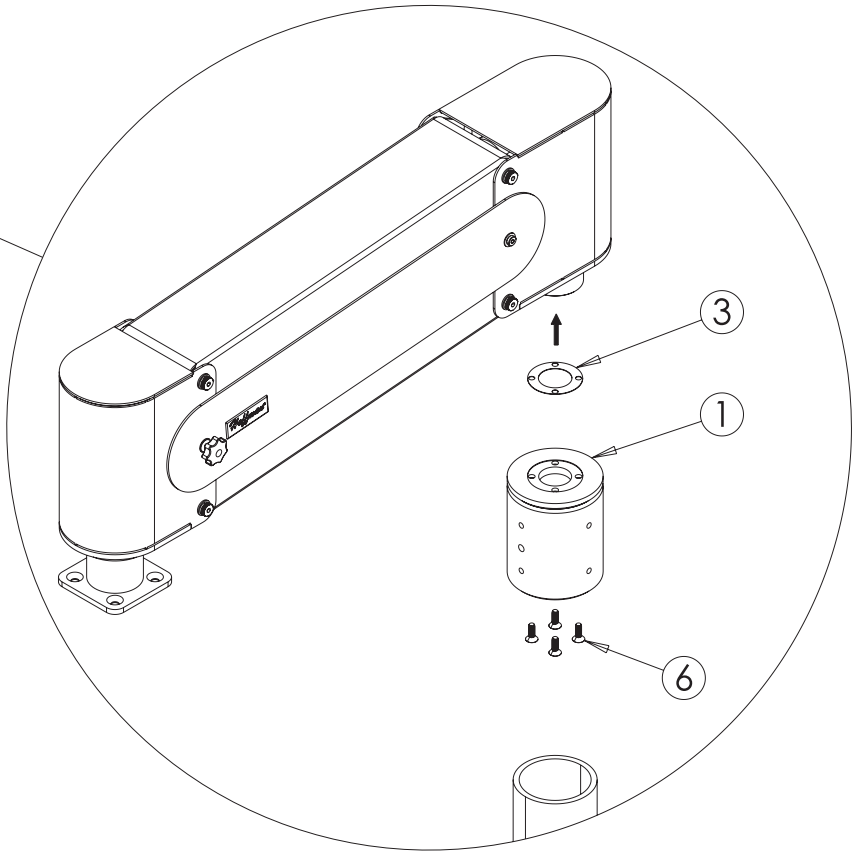

**SYSPEND™**  
 VHD Post Mount  
 VHDS Post Mount

1		2		3	
	1X		1X		1X
4	5/16-18 X .25	5	1/4-20 X .75	6	1/4-20 X .75
					
	8X		2X		4X

Pole-mount bracket maintains UL Type 4 or 4X when installed per mounting instructions.

Le support de montant-mont maintient le Type 4 ou 4X d'UL une fois installé par instructions de support.

La escuadra de poste-mount mantiene el Tipo 4 o 4X de la UL cuando está instalada por instrucciones del montaje.