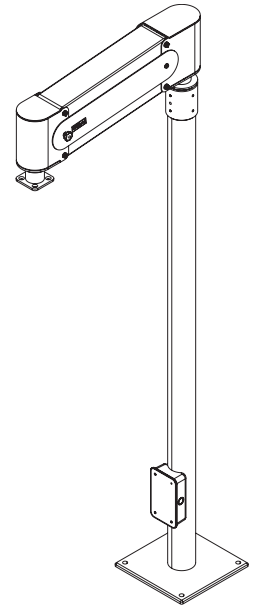

**SYSPEND™**  
 VHD Post Mount  
 VHDS Post Mount

1		2		3	
	1X		1X		1X
4	5/16-18 X .25	5	1/4-20 X .75	6	1/4-20 X .75
					
	8X		2X		4X

Pole-mount bracket maintains UL Type 4 or 4X when installed per mounting instructions.

Le support de montant-mont maintient le Type 4 ou 4X d'UL une fois installé par instructions de support.

La escuadra de poste-mount mantiene el Tipo 4 o 4X de la UL cuando está instalada por instrucciones del montaje.