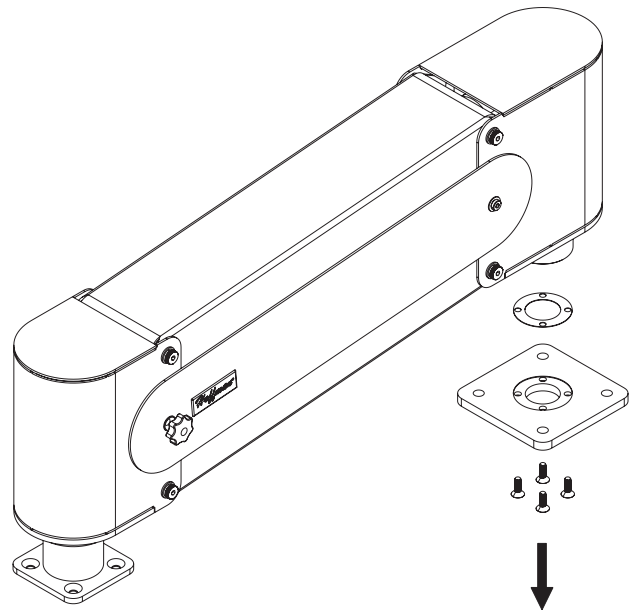

**SYSPEND™**  
 VHD Post Mount  
 VHDS Post Mount

1		2		3	
	1X		1X		1X
4	5/16-18 X .25	5	1/4-20 X .75	6	1/4-20 X .75
					
	8X		2X		4X

Pole-mount bracket maintains UL Type 4 or 4X when installed per mounting instructions.

Le support de montant-mont maintient le Type 4 ou 4X d'UL une fois installé par instructions de support.

La escuadra de poste-mount mantiene el Tipo 4 o 4X de la UL cuando está instalada por instrucciones del montaje.