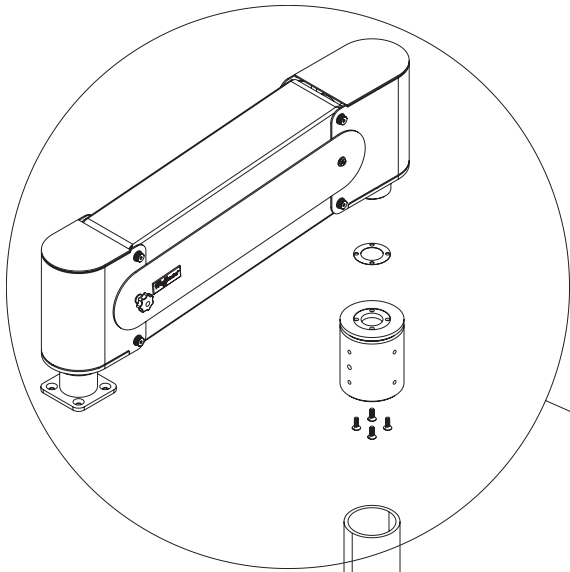

**SYSPEND™**  
 VHD Post Mount  
 VHDS Post Mount

1		2		3	
	1X		1X		1X
4	5/16-18 X .25	5	1/4-20 X .75	6	1/4-20 X .75
					
	8X		2X		4X

Pole-mount bracket maintains UL Type 4 or 4X when installed per mounting instructions.

Le support de montant-mont maintient le Type 4 ou 4X d'UL une fois installé par instructions de support.

La escuadra de poste-mount mantiene el Tipo 4 o 4X de la UL cuando está instalada por instrucciones del montaje.