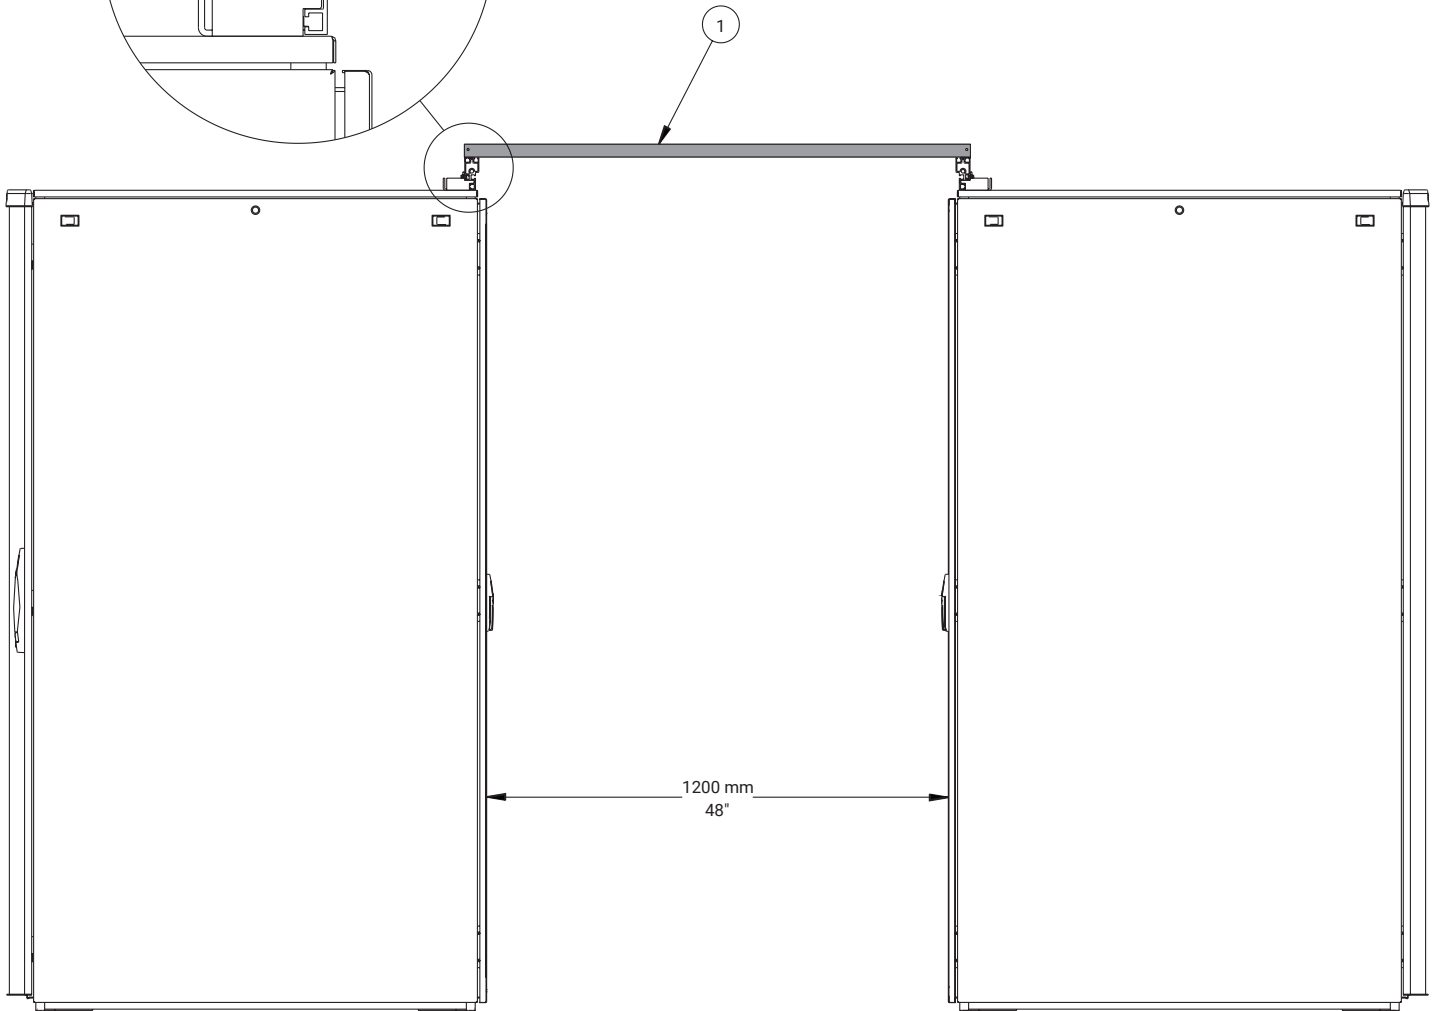

Aisle Containment Top Cover
Cubierta superior de contención de pasillo
Einhausung Dach
Allée froide Toit

Mounting Option A
Opción de montaje A
Option de montage A
Montagemöglichkeit A

1

2

A

3

Mounting Option B
Opción de montaje B
Option de montage B
Montagemöglichkeit B