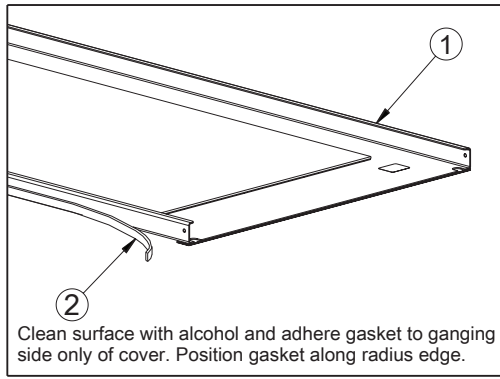

Aisle Containment Top Cover
Cubierta superior de contención de pasillo
Einhausung Dach
Allée froide Toit

Mounting Option A
Opción de montaje A
Option de montage A
Montagemöglichkeit A

1

2

A

3

Mounting Option B
Opción de montaje B
Option de montage B
Montagemöglichkeit B