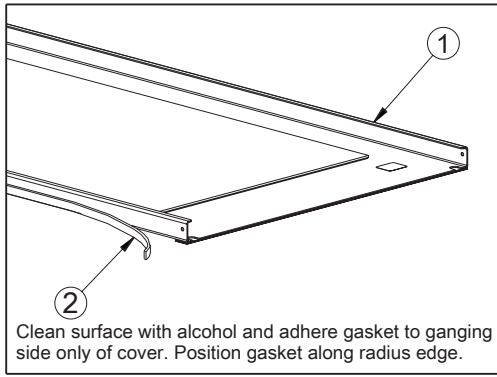

Aisle Containment Top Cover
Cubierta superior de contención de pasillo
Einhausung Dach
Allée froide Toit

Mounting Option A
Opción de montaje A
Option de montage A
Montagemöglichkeit A

1

2

A

3

Mounting Option B
Opción de montaje B
Option de montage B
Montagemöglichkeit B