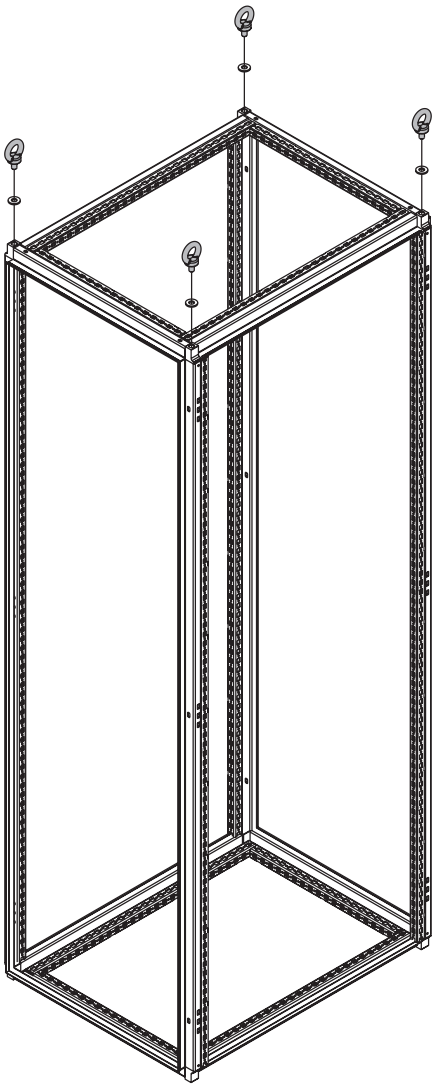

HOFFMAN

PROLINE G2

1

7.9-16.9 NM
[70-150 LB IN]

2

3