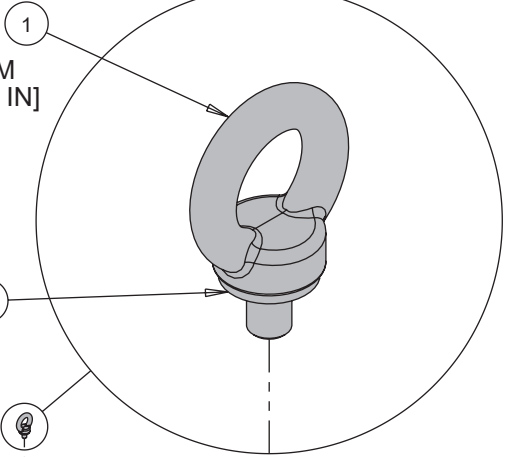

HOFFMAN

PROLINE G2

1

7.9-16.9 NM
[70-150 LB IN]

2

3