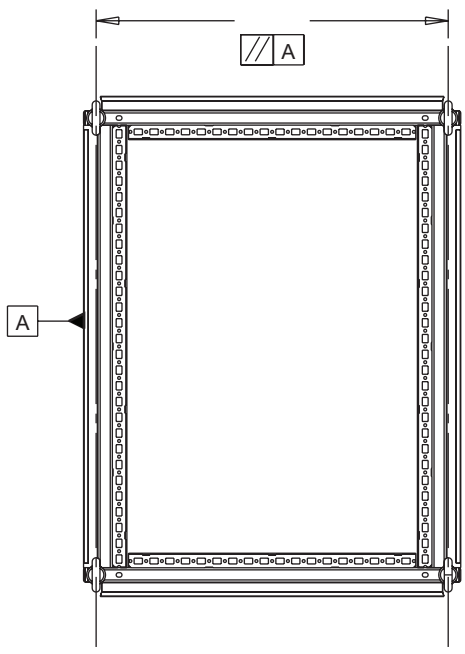

HOFFMAN

PROLINE G2

1

7.9-16.9 NM
[70-150 LB IN]

2

3