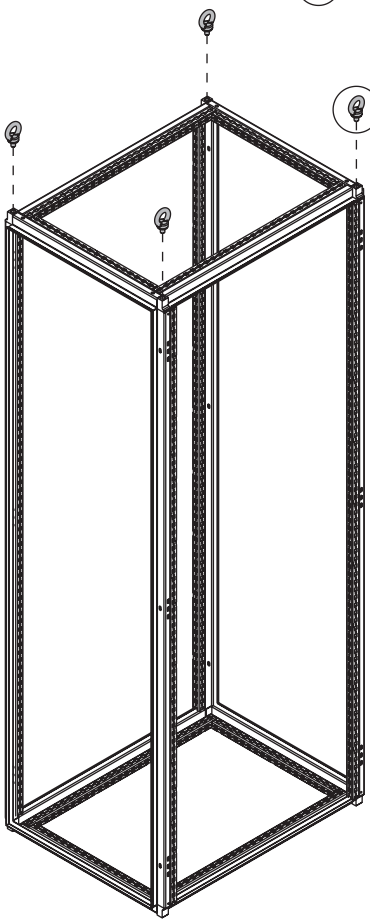

HOFFMAN

PROLINE G2

1

7.9-16.9 NM
[70-150 LB IN]

2

3