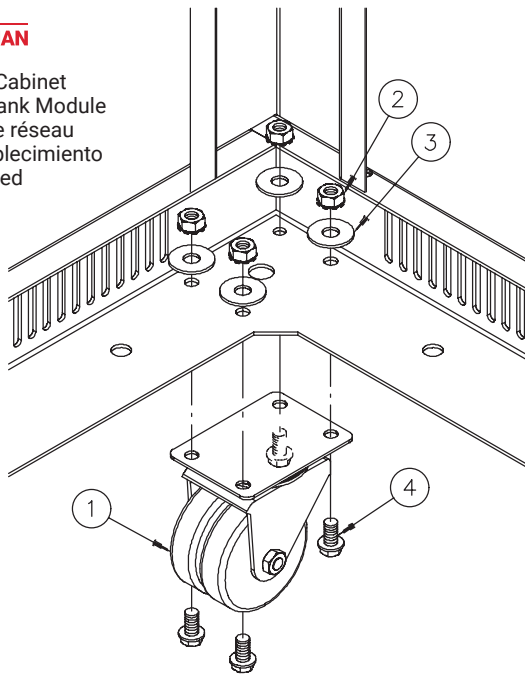

Pour éviter des dommages de produit, n'expédiez pas la rubrique de description avec le plein poids de module sur des roulettes.

Para evitar daño del producto, no envíe el recinto con el peso completo de la cabina en echadores.

HOFFMAN

Networking Cabinet
Vernetzung Schrank Module
De Gestion de réseau
Cabina Del Establecimiento
de una red

1		(4x)
2		1/4-20 (16x)
3		(16x)
4		1/4-20 (16x)