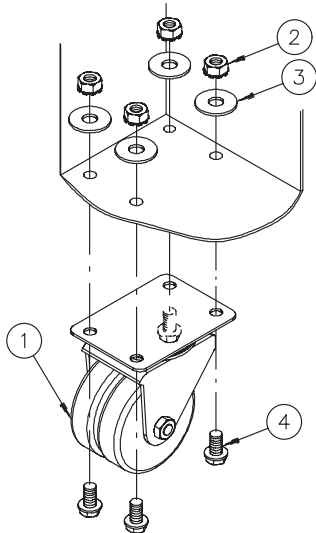

Caster Kit
Lot de roulettes

Rollenbausatz
Juego de ruedas

 CAUTION	 VORSICHT
 ATTENTION	 PRECAUCION

To avoid product damage, do not ship enclosure with full cabinet weight on casters.

um Produktbeschädigung zu vermeiden, versenden Sie nicht Einschließung mit vollem Schrankgewicht auf Fußrollen.

Pour éviter des dommages de produit, n'expédiez pas la rubrique de description avec le plein poids de module sur des roulettes.

Para evitar daño del producto, no envíe el recinto con el peso completo de la cabina en echadores.

HOFFMAN

Networking Cabinet
Vernetzung Schrank Module
De Gestion de réseau
Cabina Del Establecimiento
de una red

1		(4x)
2		1/4-20 (16x)
3		(16x)
4		1/4-20 (16x)