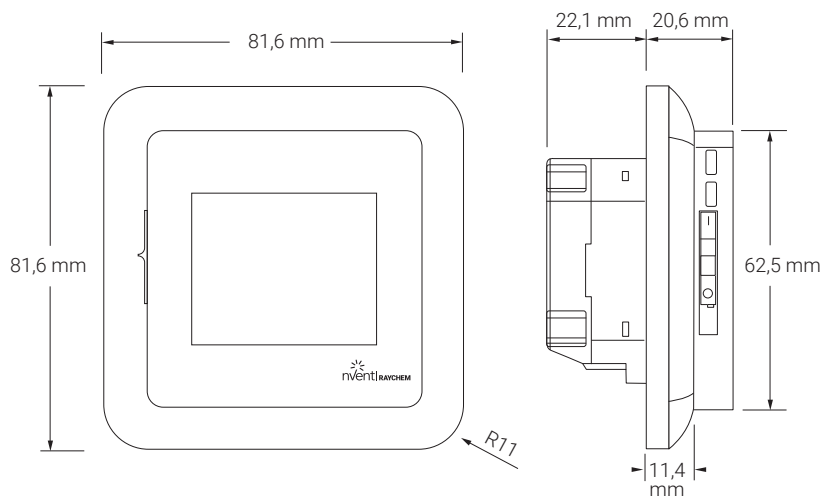

K1: контактор со встроенным фильтром помех

Чертежи с размерами – рамка nVent RAYCHEM

Чертежи с размерами – квадратная рамка

Чертежи с размерами – закругленная рамка

ИНФОРМАЦИЯ ДЛЯ ЗАКАЗА

Термостат	R-SENZ-WIFI	1244-017778
Прокладка IP44	R-SENZ-ACC-IP44GASKET	1244-017779
Передняя панель серебристого цвета и рамка Schneider Exхact	R-SENZ-ACC-METALFRONT	1244-017780
Передняя панель темно-серого цвета и рамка Schneider Exхact	R-SENZ-ACC-ANTHRACITEFRONT	1244-017781
Запасной датчик	U-ACC-PP-14-SENSOR-N10K*	1244-002952
Белая рамка Schneider Exхact	R-SENZ-ACC-WHITEFRAME	1244-018579
Передняя панель белого цвета RAL9010	R-SENZ-ACC-WHITE-RAL9010	1244-019771