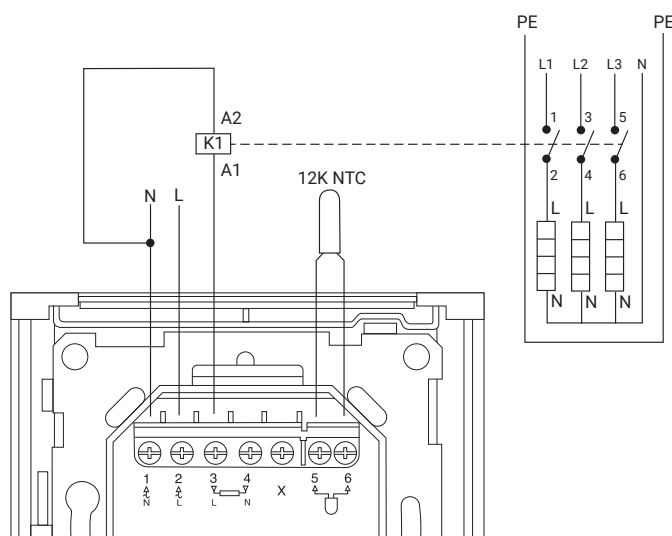

СХЕМА СОЕДИНЕНИЙ

Прямое подключение (один греющий контур)

Греющий контур: кабель постоянной мощности <13 Ампер
или макс. 100 метров T2Red

Подключение через контактор (многоконтурный нагрев)

Все греющие контуры: кабель постоянной мощности >13 Ампер
или более 100 метров T2Red