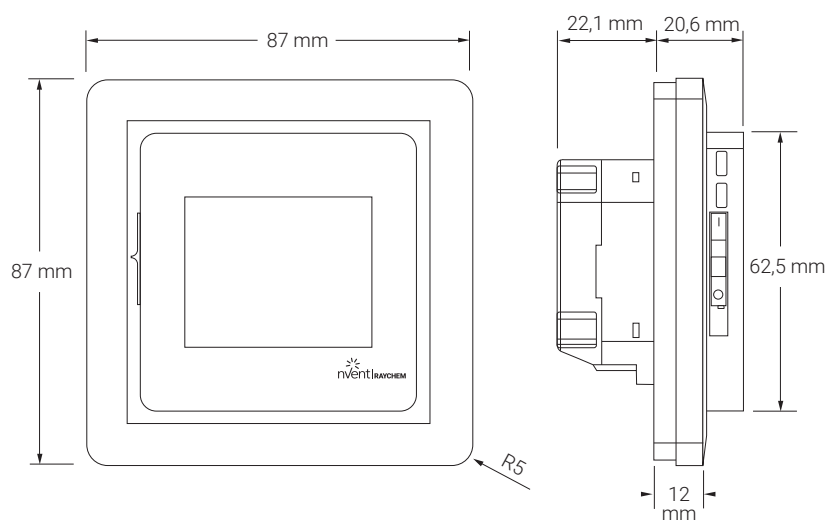

Чертежи с размерами – квадратная рамка