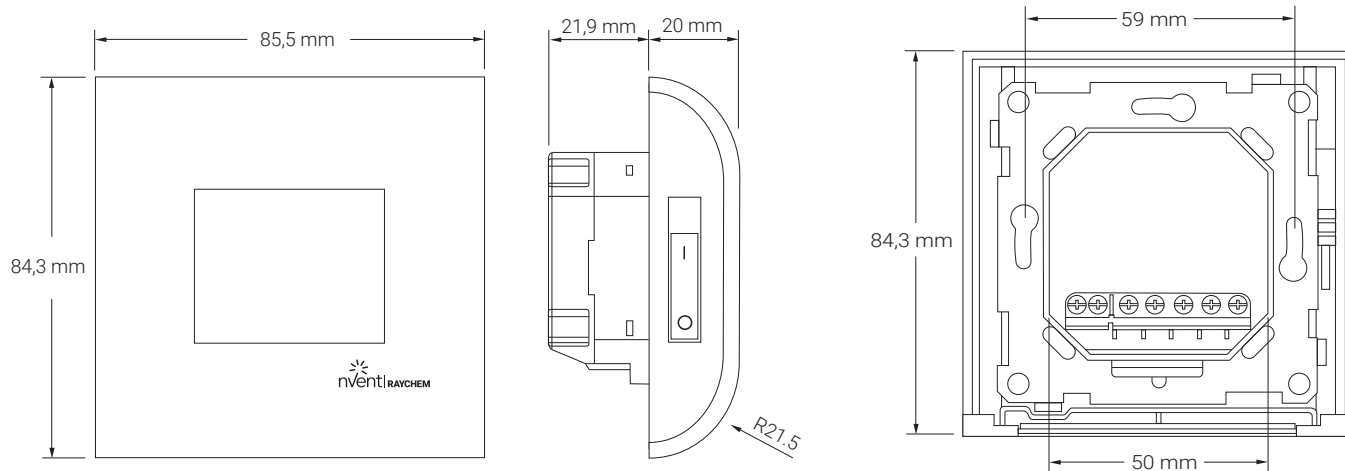

Чертежи с размерами – рамка nVent RAYCHEM