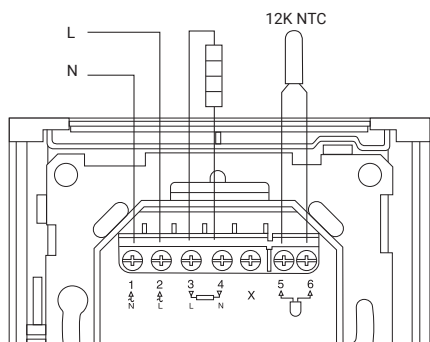

СХЕМА СОЕДИНЕНИЙ

Прямое подключение (один греющий контур)

Греющий контур: кабель постоянной мощности <13 Ампер
или макс. 100 метров T2Red

Подключение через контактор (многоконтурный нагрев)

Все греющие контуры: кабель постоянной мощности >13 Ампер
или более 100 метров T2Red