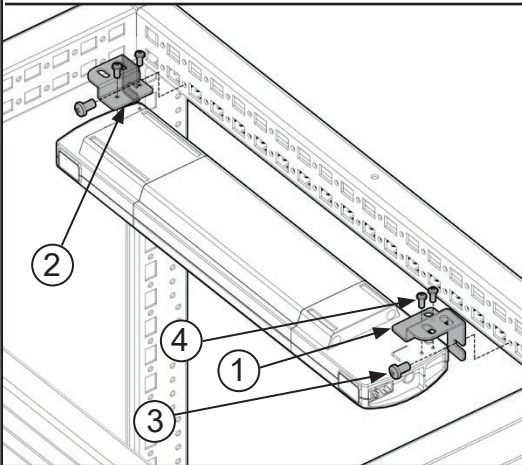

Schraubmontageset; Screw Fixation Kit;
 Kit de montage à vis; Set para montaje con tornillos

1  1x	2  1x	3 M5x10  2x	4 3x8  4x
5 10-32 X .38  2x	6 10-32  2x		

TX 25

 $M_D = 4 \text{ Nm}$

Profilmontage
 Profile mounting
 Montage en profil
 Montaje del perfil

Kanalmontage
 Channel mounting
 Montage en gaine
 Montaje del conducto