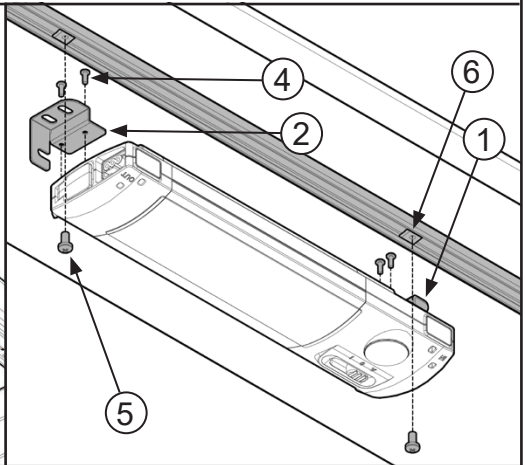

Schraubmontageset; Screw Fixation Kit;
 Kit de montage à vis; Set para montaje con tornillos

1  1x	2  1x	3 M5x10  2x	4 3x8  4x
5 10-32 X .38  2x	6 10-32  2x		

TX 25

 $M_D = 4 \text{ Nm}$

Profilmontage
 Profile mounting
 Montage en profil
 Montaje del perfil

Kanalmontage
 Channel mounting
 Montage en gaine
 Montaje del conducto