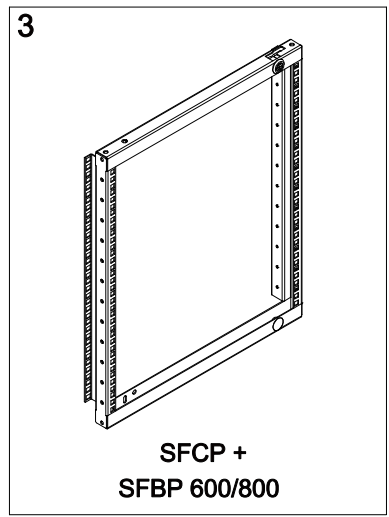

Mounting Instructions Partial

Height Swingframe 7697-0502-17, rev.3

SFBP

SFBP 600/800 + AVB

Ref.	Pic.	Qty.
A		1
B		12
C		8
D		4
E		8
F		1
G		4
H		1

19" Units	H	S
3	206.5	4
6	340	10
10	517.5	17
12	606.5	20
15	740	26
19	917.5	33
24	1140	42

SFBP 600/800

Ref.	Pic.	Qty.
A		1
B		8
C		6
D		2
E		4
F		1
G		2
H		1

19" Units	H	S
3	206.5	11
6	340	16
10	517.5	23
12	606.5	27
15	740	32
19	917.5	39
24	1140	48

SFCP SFBP 600/800

Ref.	Pic.	Qty.
A		2
B		2
C		1
D		1
E		1