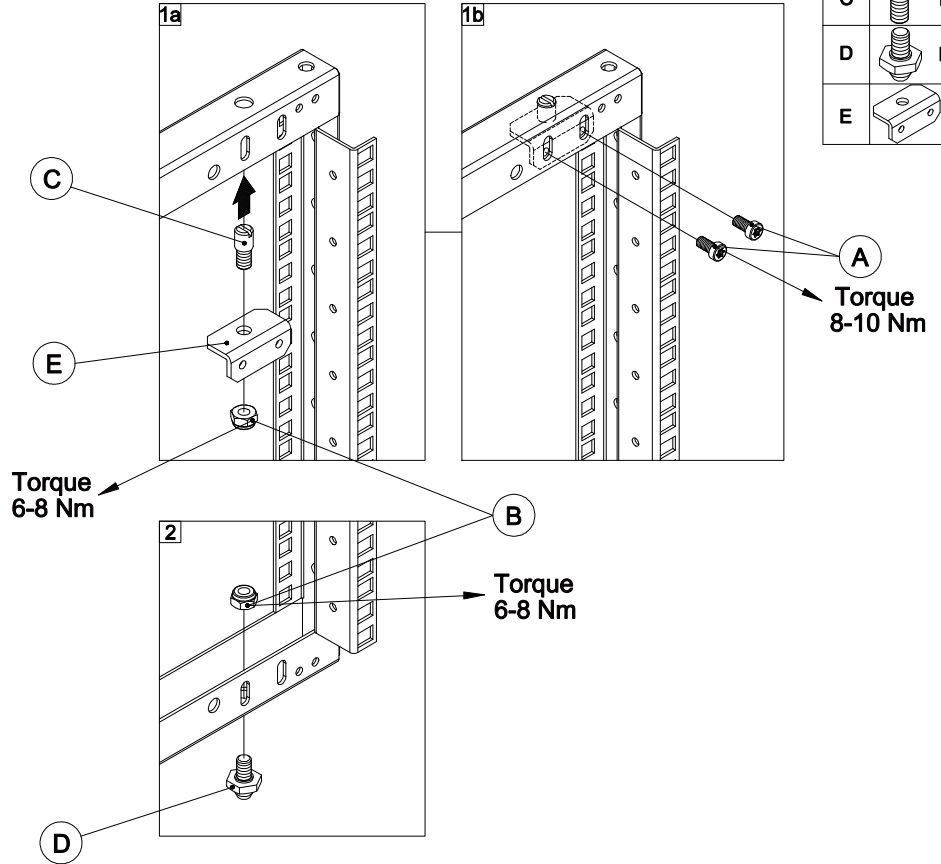

Mounting Instructions Partial

Height Swingframe 7697-0502-17, rev.3

SFBP

SFBP 600/800 + AVB

Ref.	Pic.	Qty.
A		1
B		12
C		8
D		4
E		8
F		1
G		4
H		1

19" Units	H	S
3	206.5	4
6	340	10
10	517.5	17
12	606.5	20
15	740	26
19	917.5	33
24	1140	42

SFBP 600/800

Ref.	Pic.	Qty.
A		1
B		8
C		6
D		2
E		4
F		1
G		2
H		1

19" Units	H	S
3	206.5	11
6	340	16
10	517.5	23
12	606.5	27
15	740	32
19	917.5	39
24	1140	48

SFCP SFBP 600/800

Ref.	Pic.	Qty.
A		2
B		2
C		1
D		1
E		1

SFBP 03

Ref.	Pic.	Qty.
A		1
B		6
C		6
D		6
E		1

19" Units	H	S
3	206.5	10
6	340	15
10	517.5	22
12	606.5	26
15	740	31
19	917.5	38
24	1140	47

SFBP 600/800/03 CLPK

Ref.	Pic.	Qty.
A		6
B		8
C		6
D		2
E		4/6
F		2