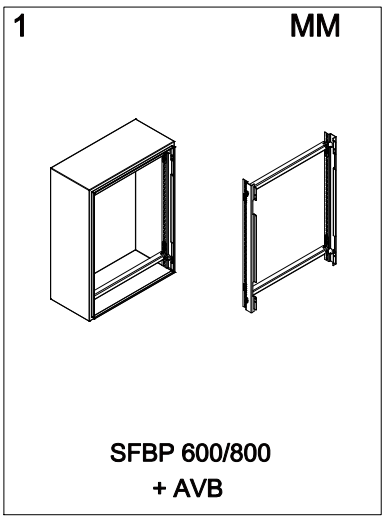

Mounting Instructions Partial

Height Swingframe 7697-0502-17, rev.3

SFBP

SFBP 600/800 + AVB

Ref.	Pic.	Qty.
A		1
B		12
C		8
D		4
E		8
F		1
G		4
H		1

19" Units	H	S
3	206.5	4
6	340	10
10	517.5	17
12	606.5	20
15	740	26
19	917.5	33
24	1140	42

SFBP 600/800

Ref.	Pic.	Qty.
A		1
B		8
C		6
D		2
E		4
F		1
G		2
H		1

19" Units	H	S
3	206.5	11
6	340	16
10	517.5	23
12	606.5	27
15	740	32
19	917.5	39
24	1140	48

SFCP SFBP 600/800

Ref.	Pic.	Qty.
A		2
B		2
C		1
D		1
E		1

SFBP 03

Ref.	Pic.	Qty.
A		1
B		6
C		6
D		6
E		1

19" Units	H	S
3	206.5	10
6	340	15
10	517.5	22
12	606.5	26
15	740	31
19	917.5	38
24	1140	47

SFBP 600/800/03 CLPK

Ref.	Pic.	Qty.
A		6
B		8
C		6
D		2
E		4/6
F		2