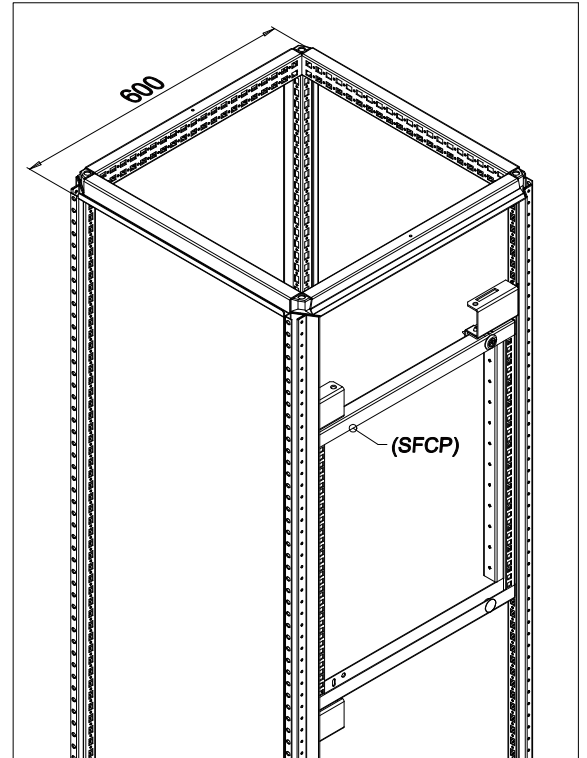

Mounting Instructions Partial

Height Swingframe 7697-0502-17, rev.3

SFBP

SFBP 600/800 + AVB

Ref.	Pic.	Qty.
A		1
B		12
C		8
D		4
E		8
F		1
G		4
H		1

19" Units	H	S
3	206.5	4
6	340	10
10	517.5	17
12	606.5	20
15	740	26
19	917.5	33
24	1140	42

SFBP 600/800

Ref.	Pic.	Qty.
A		1
B		8
C		6
D		2
E		4
F		1
G		2
H		1

19" Units	H	S
3	206.5	11
6	340	16
10	517.5	23
12	606.5	27
15	740	32
19	917.5	39
24	1140	48

SFCP SFBP 600/800

Ref.	Pic.	Qty.
A		2
B		2
C		1
D		1
E		1

SFBP 03

Ref.	Pic.	Qty.
A		1
B		6
C		6
D		6
E		1

19" Units	H	S
3	206.5	10
6	340	15
10	517.5	22
12	606.5	26
15	740	31
19	917.5	38
24	1140	47

SFBP 600/800/03 CLPK

Ref.	Pic.	Qty.
A		6
B		8
C		6
D		2
E		4/6
F		2