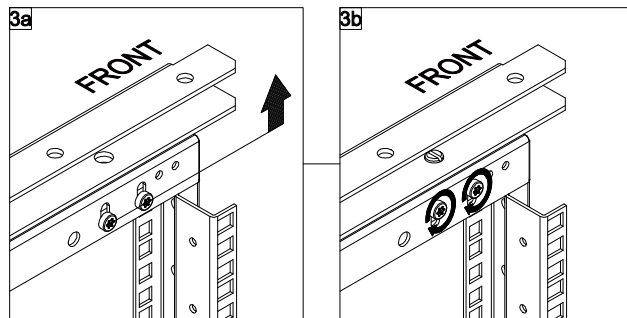

Mounting Instructions Partial

Height Swingframe 7697-0502-17, rev.3

SFBP

SFBP 600/800 + AVB

Ref.	Pic.	Qty.
A		1
B		12
C		8
D		4
E		8
F		1
G		4
H		1

19" Units	H	S
3	206.5	4
6	340	10
10	517.5	17
12	606.5	20
15	740	26
19	917.5	33
24	1140	42

SFBP 600/800

Ref.	Pic.	Qty.
A		1
B		8
C		6
D		2
E		4
F		1
G		2
H		1

19" Units	H	S
3	206.5	11
6	340	16
10	517.5	23
12	606.5	27
15	740	32
19	917.5	39
24	1140	48

SFCP SFBP 600/800

Ref.	Pic.	Qty.
A		2
B		2
C		1
D		1
E		1