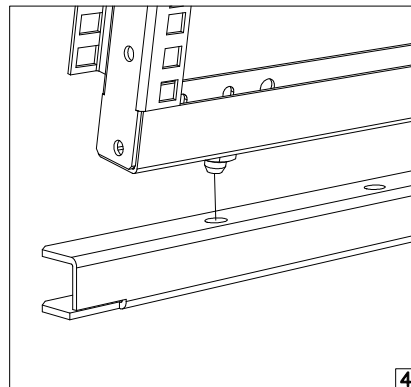

Mounting Instructions Partial

Height Swingframe 7697-0502-17, rev.3

SFBP

SFBP 600/800 + AVB

Ref.	Pic.	Qty.
A		1
B		12
C		8
D		4
E		8
F		1
G		4
H		1

19" Units	H	S
3	206.5	4
6	340	10
10	517.5	17
12	606.5	20
15	740	26
19	917.5	33
24	1140	42

SFBP 600/800

Ref.	Pic.	Qty.
A		1
B		8
C		6
D		2
E		4
F		1
G		2
H		1

19" Units	H	S
3	206.5	11
6	340	16
10	517.5	23
12	606.5	27
15	740	32
19	917.5	39
24	1140	48

SFCP SFBP 600/800

Ref.	Pic.	Qty.
A		2
B		2
C		1
D		1
E		1