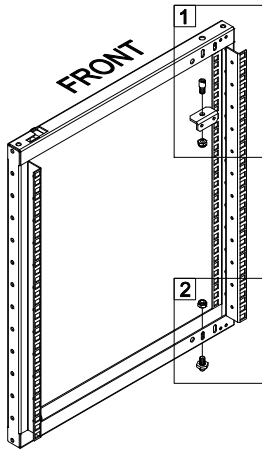

Mounting Instructions Partial

Height Swingframe 7697-0502-17, rev.3

SFBP

SFBP 600/800 + AVB

Ref.	Pic.	Qty.
A		1
B		12
C		8
D		4
E		8
F		1
G		4
H		1

19" Units	H	S
3	206.5	4
6	340	10
10	517.5	17
12	606.5	20
15	740	26
19	917.5	33
24	1140	42

SFBP 600/800

Ref.	Pic.	Qty.
A		1
B		8
C		6
D		2
E		4
F		1
G		2
H		1

19" Units	H	S
3	206.5	11
6	340	16
10	517.5	23
12	606.5	27
15	740	32
19	917.5	39
24	1140	48

SFCP SFBP 600/800

Ref.	Pic.	Qty.
A		2
B		2
C		1
D		1
E		1

SFBP 03

Ref.	Pic.	Qty.
A		1
B		6
C		6
D		6
E		1

19" Units	H	S
3	206.5	10
6	340	15
10	517.5	22
12	606.5	26
15	740	31
19	917.5	38
24	1140	47

SFBP 600/800/03 CLPK

Ref.	Pic.	Qty.
A		6
B		8
C		6
D		2
E		4/6
F		2