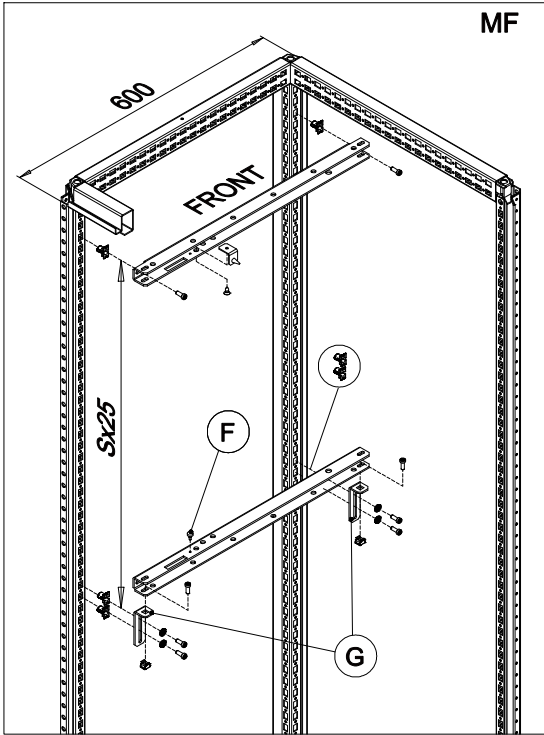

Mounting Instructions Partial

Height Swingframe 7697-0502-17, rev.3

SFBP

SFBP 600/800 + AVB

Ref.	Pic.	Qty.
A		1
B		12
C		8
D		4
E		8
F		1
G		4
H		1

19" Units	H	S
3	206.5	4
6	340	10
10	517.5	17
12	606.5	20
15	740	26
19	917.5	33
24	1140	42

SFBP 600/800

Ref.	Pic.	Qty.
A		1
B		8
C		6
D		2
E		4
F		1
G		2
H		1

19" Units	H	S
3	206.5	11
6	340	16
10	517.5	23
12	606.5	27
15	740	32
19	917.5	39
24	1140	48

SFCP SFBP 600/800

Ref.	Pic.	Qty.
A		2
B		2
C		1
D		1
E		1

SFBP 03

Ref.	Pic.	Qty.
A		1
B		6
C		6
D		6
E		1

19" Units	H	S
3	206.5	10
6	340	15
10	517.5	22
12	606.5	26
15	740	31
19	917.5	38
24	1140	47

SFBP 600/800/03 CLPK

Ref.	Pic.	Qty.
A		6
B		8
C		6
D		2
E		4/6
F		2