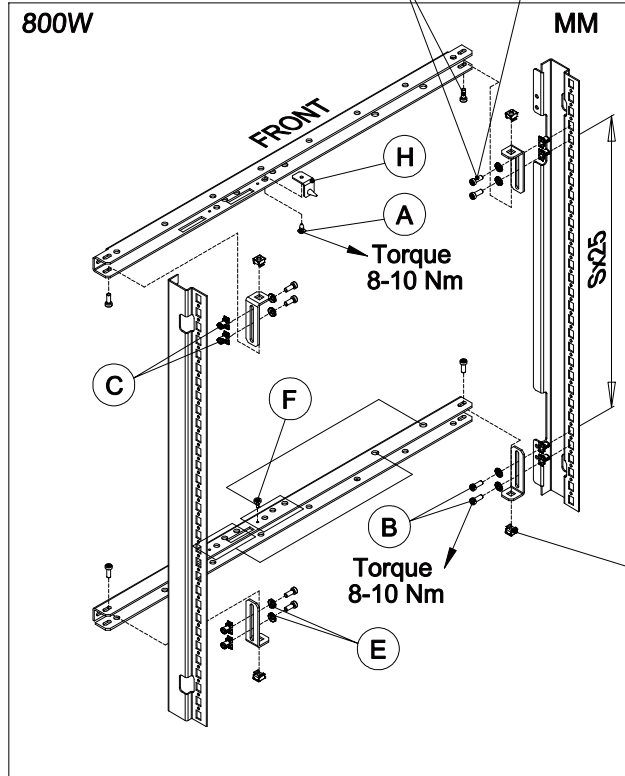

Mounting Instructions Partial

Height Swingframe 7697-0502-17, rev.3

SFBP

SFBP 600/800 + AVB

Ref.	Pic.	Qty.
A		1
B		12
C		8
D		4
E		8
F		1
G		4
H		1

19" Units	H	S
3	206.5	4
6	340	10
10	517.5	17
12	606.5	20
15	740	26
19	917.5	33
24	1140	42

SFBP 600/800

Ref.	Pic.	Qty.
A		1
B		8
C		6
D		2
E		4
F		1
G		2
H		1

19" Units	H	S
3	206.5	11
6	340	16
10	517.5	23
12	606.5	27
15	740	32
19	917.5	39
24	1140	48

SFCP SFBP 600/800

Ref.	Pic.	Qty.
A		2
B		2
C		1
D		1
E		1

SFBP 03

Ref.	Pic.	Qty.
A		1
B		6
C		6
D		6
E		1

19" Units	H	S
3	206.5	10
6	340	15
10	517.5	22
12	606.5	26
15	740	31
19	917.5	38
24	1140	47

SFBP 600/800/03 CLPK

Ref.	Pic.	Qty.
A		6
B		8
C		6
D		2
E		4/6
F		2