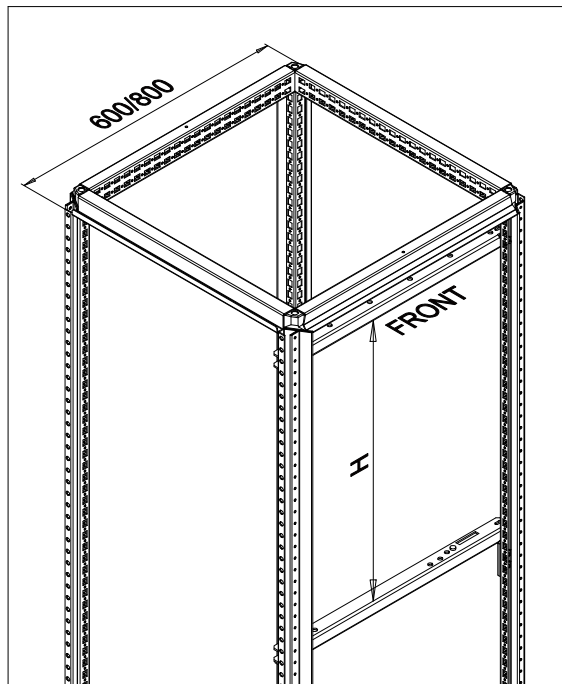

Mounting Instructions Partial

Height Swingframe 7697-0502-17, rev.3

SFBP

SFBP 600/800 + AVB

Ref.	Pic.	Qty.
A		1
B		12
C		8
D		4
E		8
F		1
G		4
H		1

19" Units	H	S
3	206.5	4
6	340	10
10	517.5	17
12	606.5	20
15	740	26
19	917.5	33
24	1140	42

SFBP 600/800

Ref.	Pic.	Qty.
A		1
B		8
C		6
D		2
E		4
F		1
G		2
H		1

19" Units	H	S
3	206.5	11
6	340	16
10	517.5	23
12	606.5	27
15	740	32
19	917.5	39
24	1140	48

SFCP SFBP 600/800

Ref.	Pic.	Qty.
A		2
B		2
C		1
D		1
E		1

SFBP 03

Ref.	Pic.	Qty.
A		1
B		6
C		6
D		6
E		1

19" Units	H	S
3	206.5	10
6	340	15
10	517.5	22
12	606.5	26
15	740	31
19	917.5	38
24	1140	47

SFBP 600/800/03 CLPK

Ref.	Pic.	Qty.
A		6
B		8
C		6
D		2
E		4/6
F		2