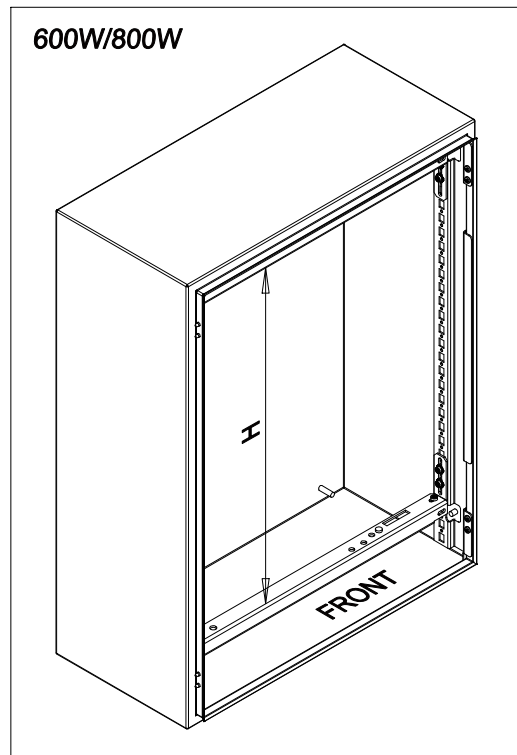

Mounting Instructions Partial

Height Swingframe 7697-0502-17, rev.3

SFBP

SFBP 600/800 + AVB

Ref.	Pic.	Qty.
A		1
B		12
C		8
D		4
E		8
F		1
G		4
H		1

19" Units	H	S
3	206.5	4
6	340	10
10	517.5	17
12	606.5	20
15	740	26
19	917.5	33
24	1140	42

SFBP 600/800

Ref.	Pic.	Qty.
A		1
B		8
C		6
D		2
E		4
F		1
G		2
H		1

19" Units	H	S
3	206.5	11
6	340	16
10	517.5	23
12	606.5	27
15	740	32
19	917.5	39
24	1140	48

SFCP SFBP 600/800

Ref.	Pic.	Qty.
A		2
B		2
C		1
D		1
E		1