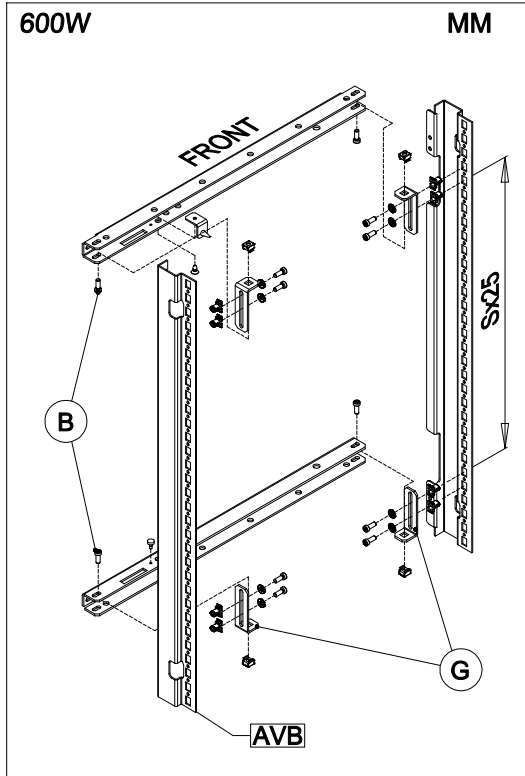

Mounting Instructions Partial

Height Swingframe 7697-0502-17, rev.3

SFBP

SFBP 600/800 + AVB

Ref.	Pic.	Qty.
A		1
B		12
C		8
D		4
E		8
F		1
G		4
H		1

19" Units	H	S
3	206.5	4
6	340	10
10	517.5	17
12	606.5	20
15	740	26
19	917.5	33
24	1140	42

SFBP 600/800

Ref.	Pic.	Qty.
A		1
B		8
C		6
D		2
E		4
F		1
G		2
H		1

19" Units	H	S
3	206.5	11
6	340	16
10	517.5	23
12	606.5	27
15	740	32
19	917.5	39
24	1140	48

SFCP SFBP 600/800

Ref.	Pic.	Qty.
A		2
B		2
C		1
D		1
E		1

SFBP 03

Ref.	Pic.	Qty.
A		1
B		6
C		6
D		6
E		1

19" Units	H	S
3	206.5	10
6	340	15
10	517.5	22
12	606.5	26
15	740	31
19	917.5	38
24	1140	47

SFBP 600/800/03 CLPK

Ref.	Pic.	Qty.
A		6
B		8
C		6
D		2
E		4/6
F		2