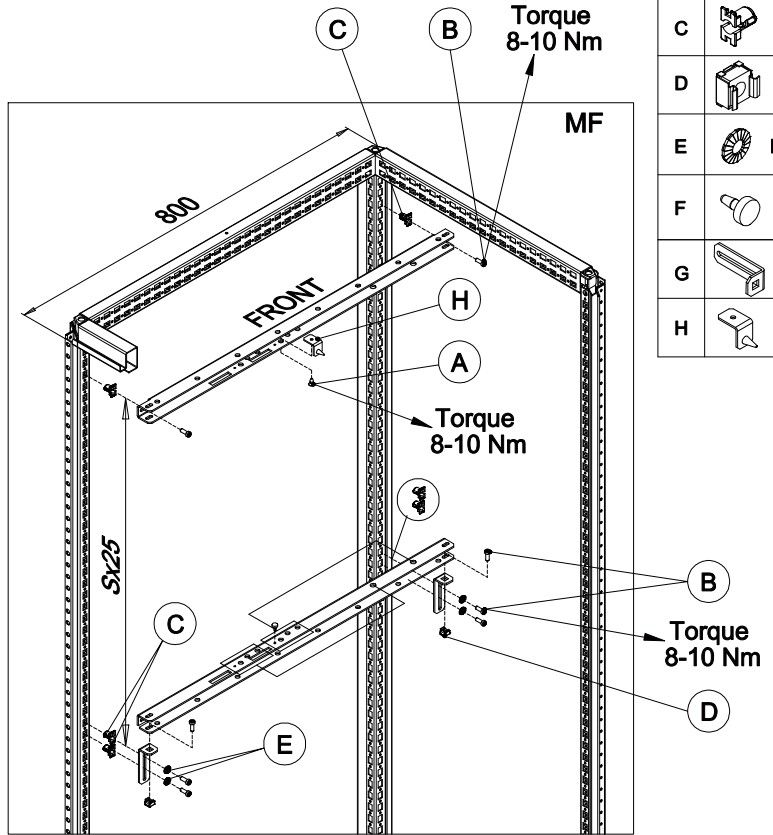

Mounting Instructions Partial

Height Swingframe 7697-0502-17, rev.3

SFBP

SFBP 600/800 + AVB

Ref.	Pic.	Qty.
A		1
B		12
C		8
D		4
E		8
F		1
G		4
H		1

19" Units	H	S
3	206.5	4
6	340	10
10	517.5	17
12	606.5	20
15	740	26
19	917.5	33
24	1140	42

SFBP 600/800

Ref.	Pic.	Qty.
A		1
B		8
C		6
D		2
E		4
F		1
G		2
H		1

19" Units	H	S
3	206.5	11
6	340	16
10	517.5	23
12	606.5	27
15	740	32
19	917.5	39
24	1140	48

SFCP SFBP 600/800

Ref.	Pic.	Qty.
A		2
B		2
C		1
D		1
E		1

SFBP 03

Ref.	Pic.	Qty.
A		1
B		6
C		6
D		6
E		1

19" Units	H	S
3	206.5	10
6	340	15
10	517.5	22
12	606.5	26
15	740	31
19	917.5	38
24	1140	47

SFBP 600/800/03 CLPK

Ref.	Pic.	Qty.
A		6
B		8
C		6
D		2
E		4/6
F		2