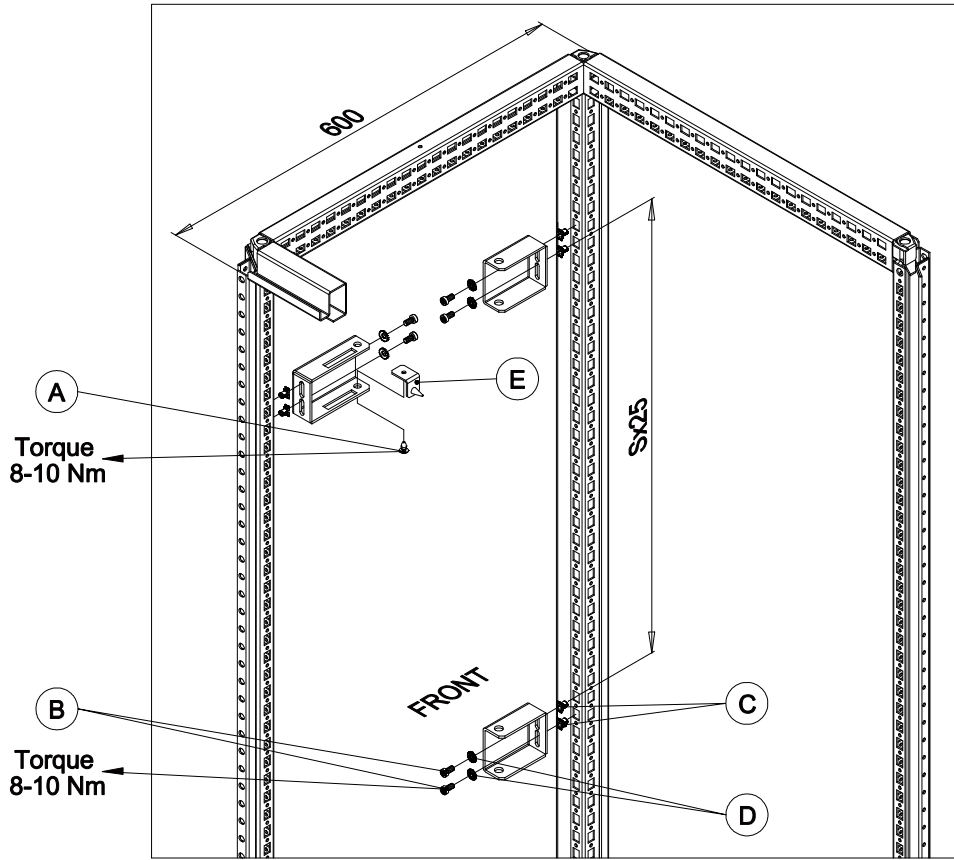

Mounting Instructions Partial

Height Swingframe 7697-0502-17, rev.3

SFBP

SFBP 600/800 + AVB

Ref.	Pic.	Qty.
A		1
B		12
C		8
D		4
E		8
F		1
G		4
H		1

19" Units	H	S
3	206.5	4
6	340	10
10	517.5	17
12	606.5	20
15	740	26
19	917.5	33
24	1140	42

SFBP 600/800

Ref.	Pic.	Qty.
A		1
B		8
C		6
D		2
E		4
F		1
G		2
H		1

19" Units	H	S
3	206.5	11
6	340	16
10	517.5	23
12	606.5	27
15	740	32
19	917.5	39
24	1140	48

SFCP SFBP 600/800

Ref.	Pic.	Qty.
A		2
B		2
C		1
D		1
E		1

SFBP 03

Ref.	Pic.	Qty.
A		1
B		6
C		6
D		6
E		1

19" Units	H	S
3	206.5	10
6	340	15
10	517.5	22
12	606.5	26
15	740	31
19	917.5	38
24	1140	47

SFBP 600/800/03 CLPK

Ref.	Pic.	Qty.
A		6
B		8
C		6
D		2
E		4/6
F		2