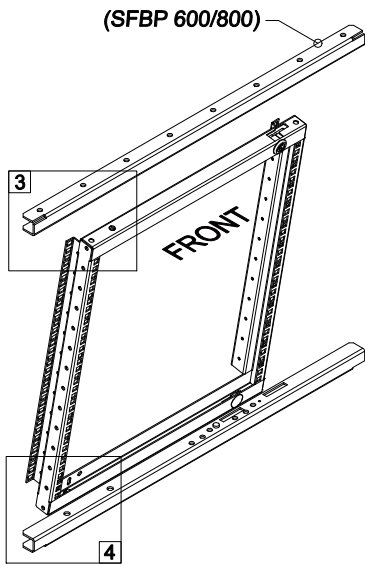

Mounting Instructions Partial

Height Swingframe 7697-0502-17, rev.3

SFBP

SFBP 600/800 + AVB

Ref.	Pic.	Qty.
A		1
B		12
C		8
D		4
E		8
F		1
G		4
H		1

19" Units	H	S
3	206.5	4
6	340	10
10	517.5	17
12	606.5	20
15	740	26
19	917.5	33
24	1140	42

SFBP 600/800

Ref.	Pic.	Qty.
A		1
B		8
C		6
D		2
E		4
F		1
G		2
H		1

19" Units	H	S
3	206.5	11
6	340	16
10	517.5	23
12	606.5	27
15	740	32
19	917.5	39
24	1140	48

SFCP SFBP 600/800

Ref.	Pic.	Qty.
A		2
B		2
C		1
D		1
E		1

SFBP 03

Ref.	Pic.	Qty.
A		1
B		6
C		6
D		6
E		1

19" Units	H	S
3	206.5	10
6	340	15
10	517.5	22
12	606.5	26
15	740	31
19	917.5	38
24	1140	47

SFBP 600/800/03 CLPK

Ref.	Pic.	Qty.
A		6
B		8
C		6
D		2
E		4/6
F		2