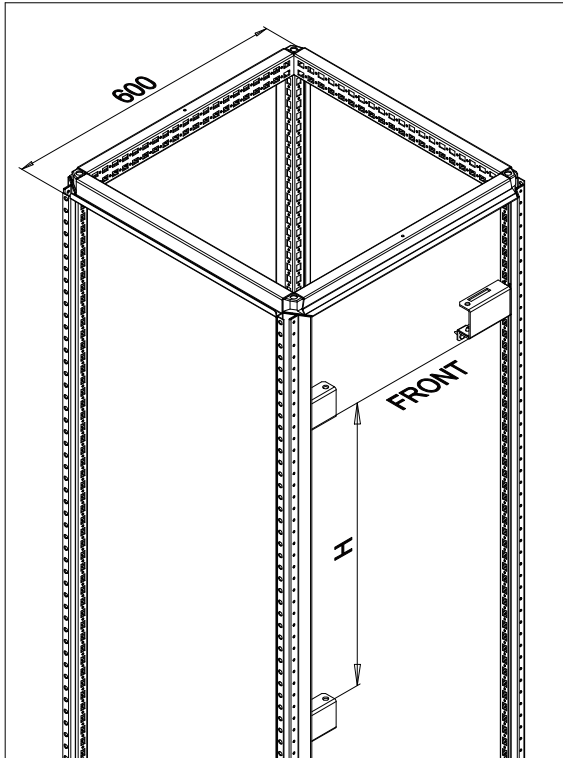

Mounting Instructions Partial

Height Swingframe 7697-0502-17, rev.3

SFBP

SFBP 600/800 + AVB

Ref.	Pic.	Qty.
A		1
B		12
C		8
D		4
E		8
F		1
G		4
H		1

19" Units	H	S
3	206.5	4
6	340	10
10	517.5	17
12	606.5	20
15	740	26
19	917.5	33
24	1140	42

SFBP 600/800

Ref.	Pic.	Qty.
A		1
B		8
C		6
D		2
E		4
F		1
G		2
H		1

19" Units	H	S
3	206.5	11
6	340	16
10	517.5	23
12	606.5	27
15	740	32
19	917.5	39
24	1140	48

SFCP SFBP 600/800

Ref.	Pic.	Qty.
A		2
B		2
C		1
D		1
E		1

SFBP 03

Ref.	Pic.	Qty.
A		1
B		6
C		6
D		6
E		1

19" Units	H	S
3	206.5	10
6	340	15
10	517.5	22
12	606.5	26
15	740	31
19	917.5	38
24	1140	47

SFBP 600/800/03 CLPK

Ref.	Pic.	Qty.
A		6
B		8
C		6
D		2
E		4/6
F		2