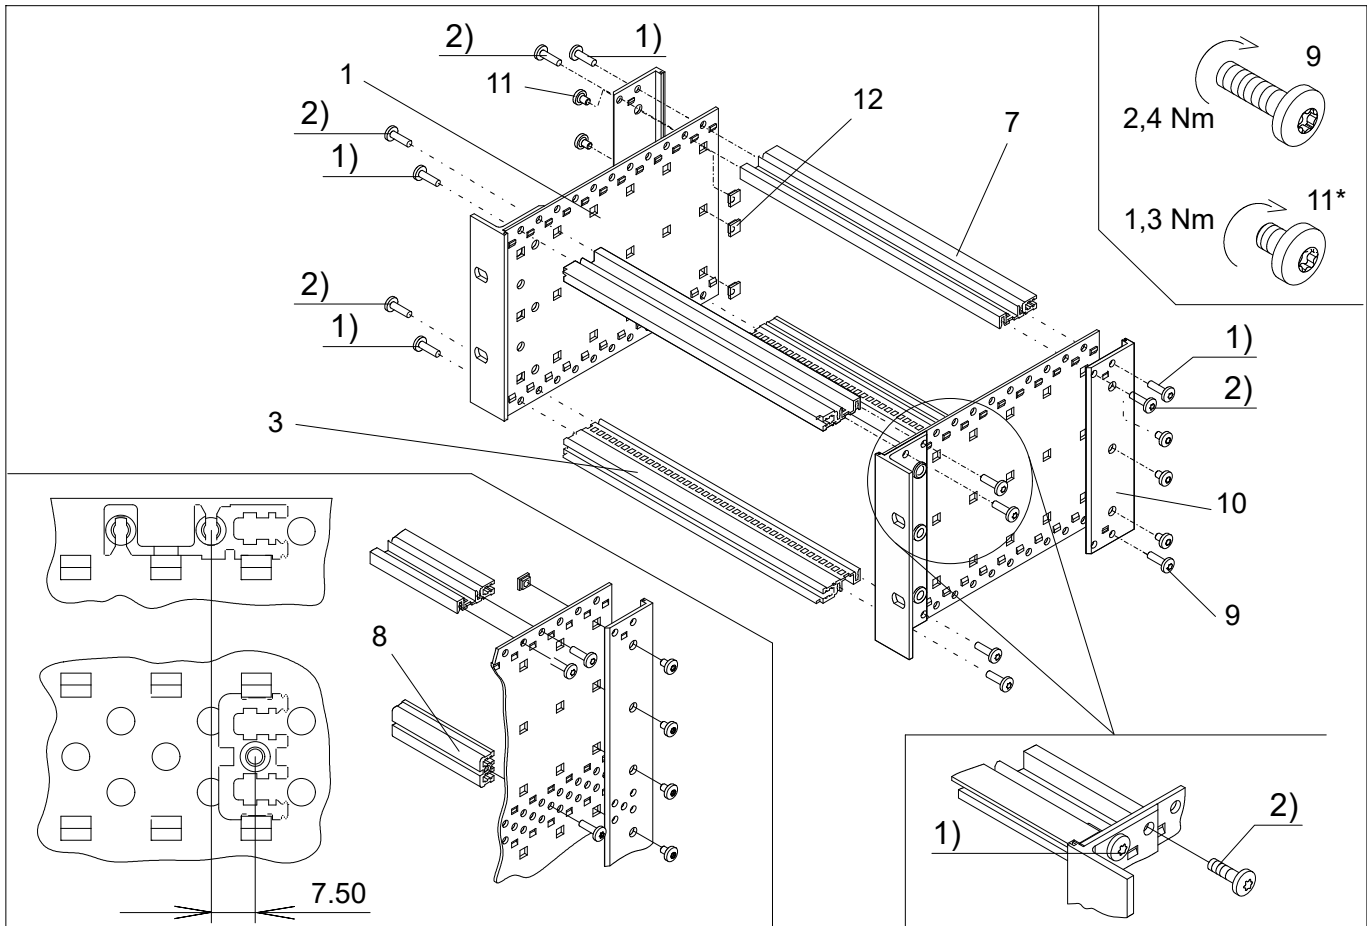

HEAVY

5

Rückhaube

Rear cover hood

Capot de protection arriere

Schalttafeleinbau

Switch panel mounting

Montage en tableau

LIGHT

FLEX

HEAVY

Rückhaube

Rear cover hood

Capot de protection arriere

Schalttafeleinbau

Switch panel mounting

Montage en tableau