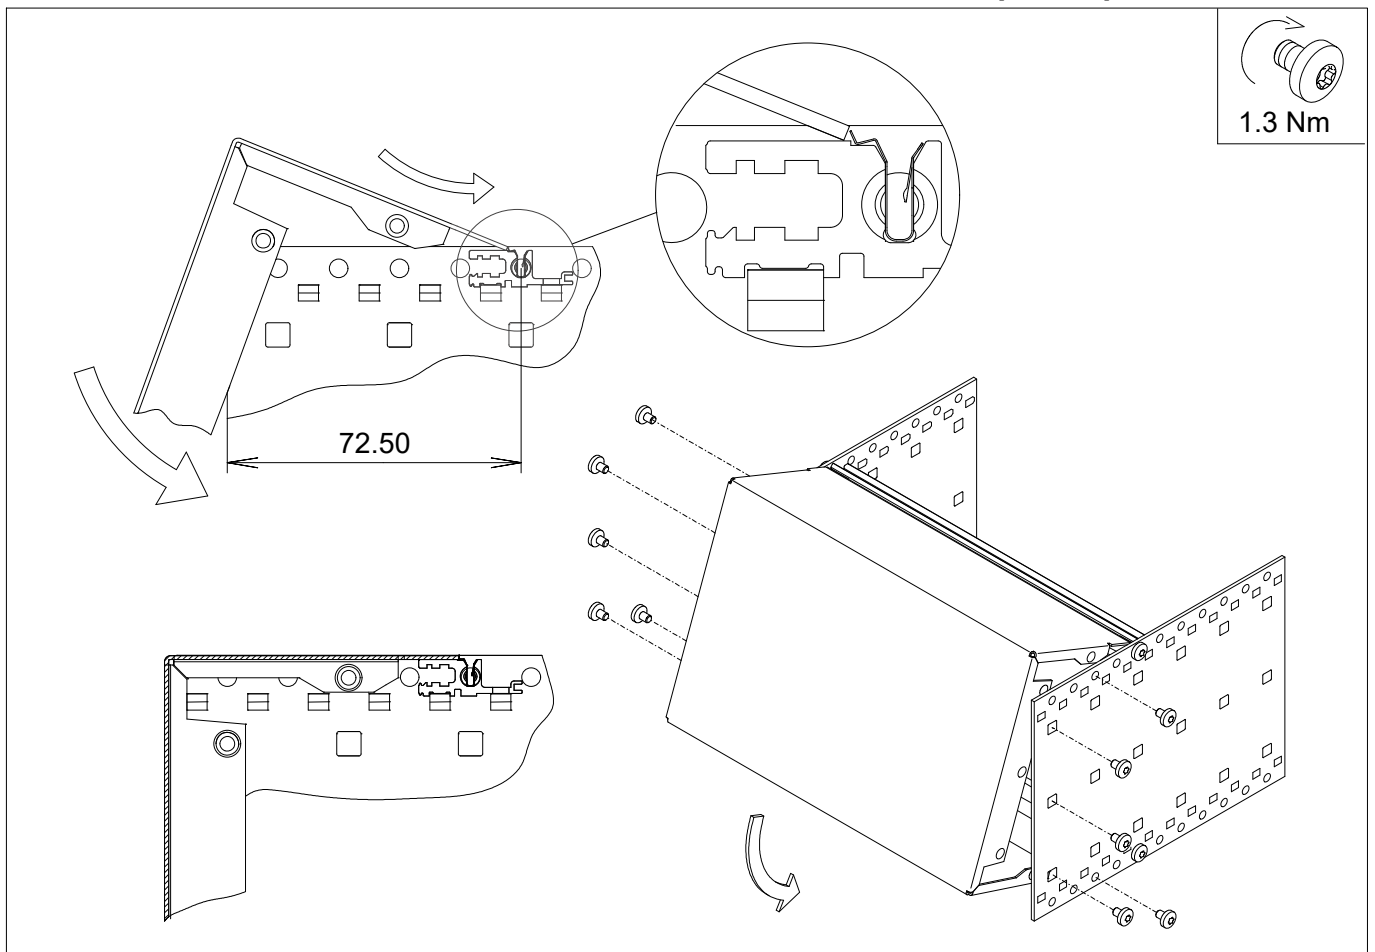

HEAVY

5

Rückhaube

Rear cover hood

Capot de protection arriere

Schalttafeleinbau

Switch panel mounting

Montage en tableau

LIGHT

FLEX

HEAVY

Rückhaube

Rear cover hood

Capot de protection arriere

Schalttafeleinbau

Switch panel mounting

Montage en tableau