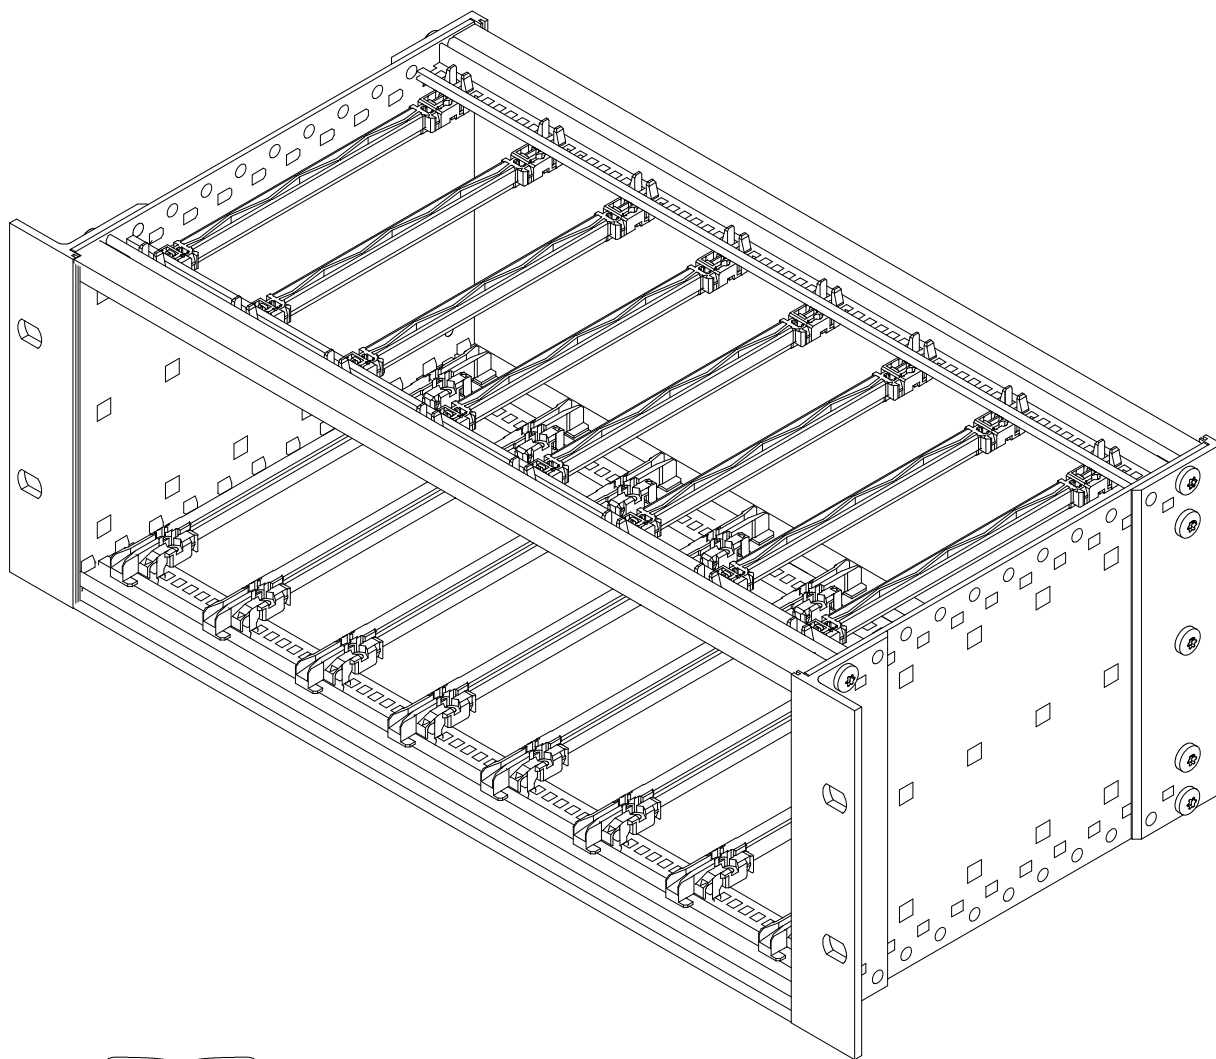

Benutzeranleitung
europacPRO
Baugruppenträger

User Manual
europacPRO
Subrack system

Instructions utilisateur
europacPRO
Bacs à cartes

2

LIGHT

3

FLEX

4

HEAVY

5

Rückhaube

Rear cover hood

Capot de protection arriere

Schalttafeleinbau

Switch panel mounting

Montage en tableau

LIGHT

FLEX

HEAVY

Rückhaube

Rear cover hood

Capot de protection arriere

Schalttafeleinbau

Switch panel mounting

Montage en tableau