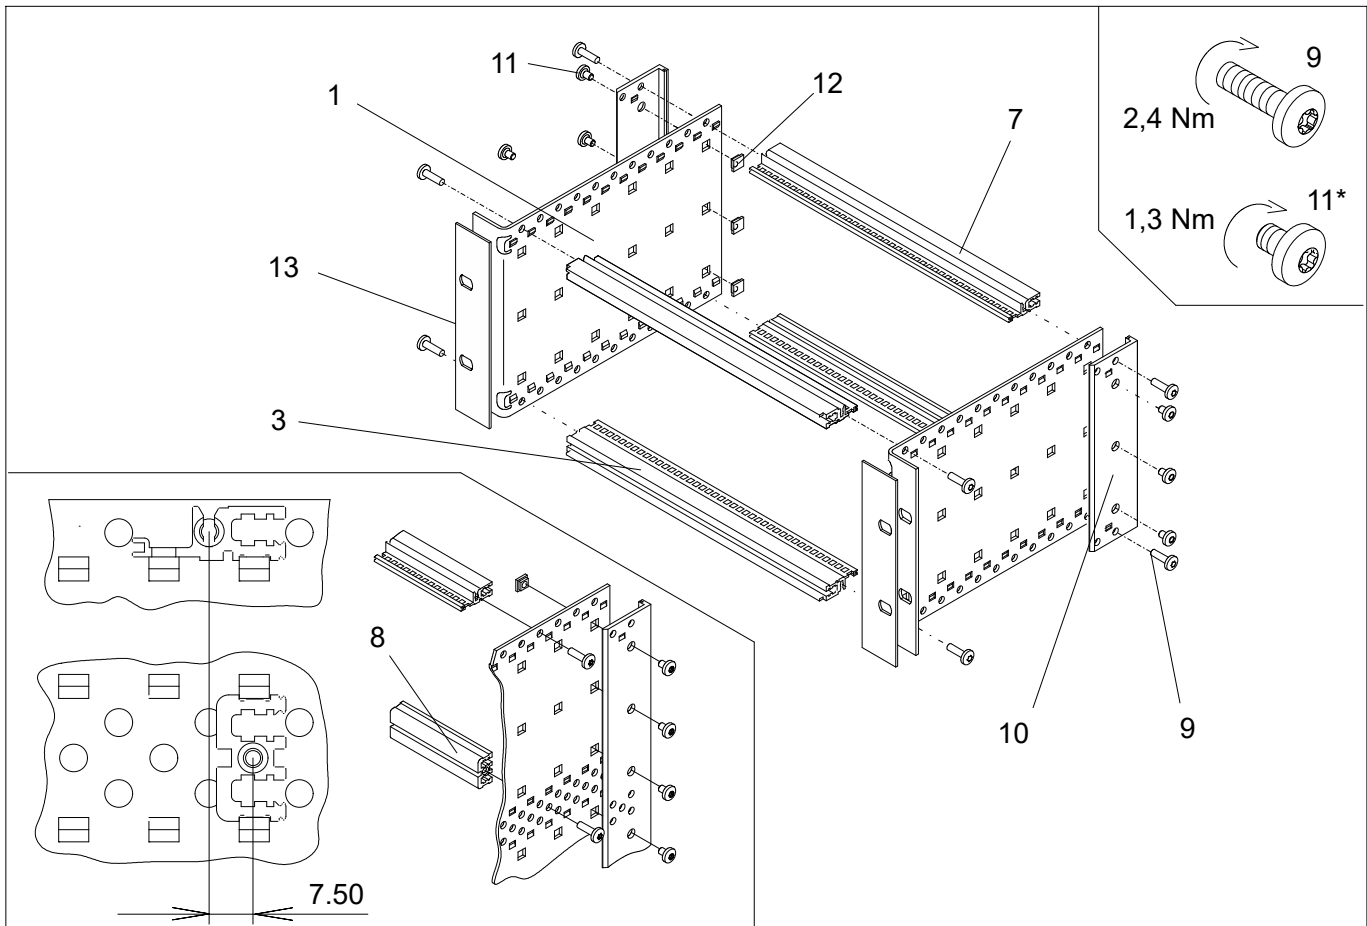

HEAVY

5

Rückhaube

Rear cover hood

Capot de protection arriere

Schalttafeleinbau

Switch panel mounting

Montage en tableau

LIGHT

FLEX

HEAVY

Rückhaube

Rear cover hood

Capot de protection arriere

Schalttafeleinbau

Switch panel mounting

Montage en tableau