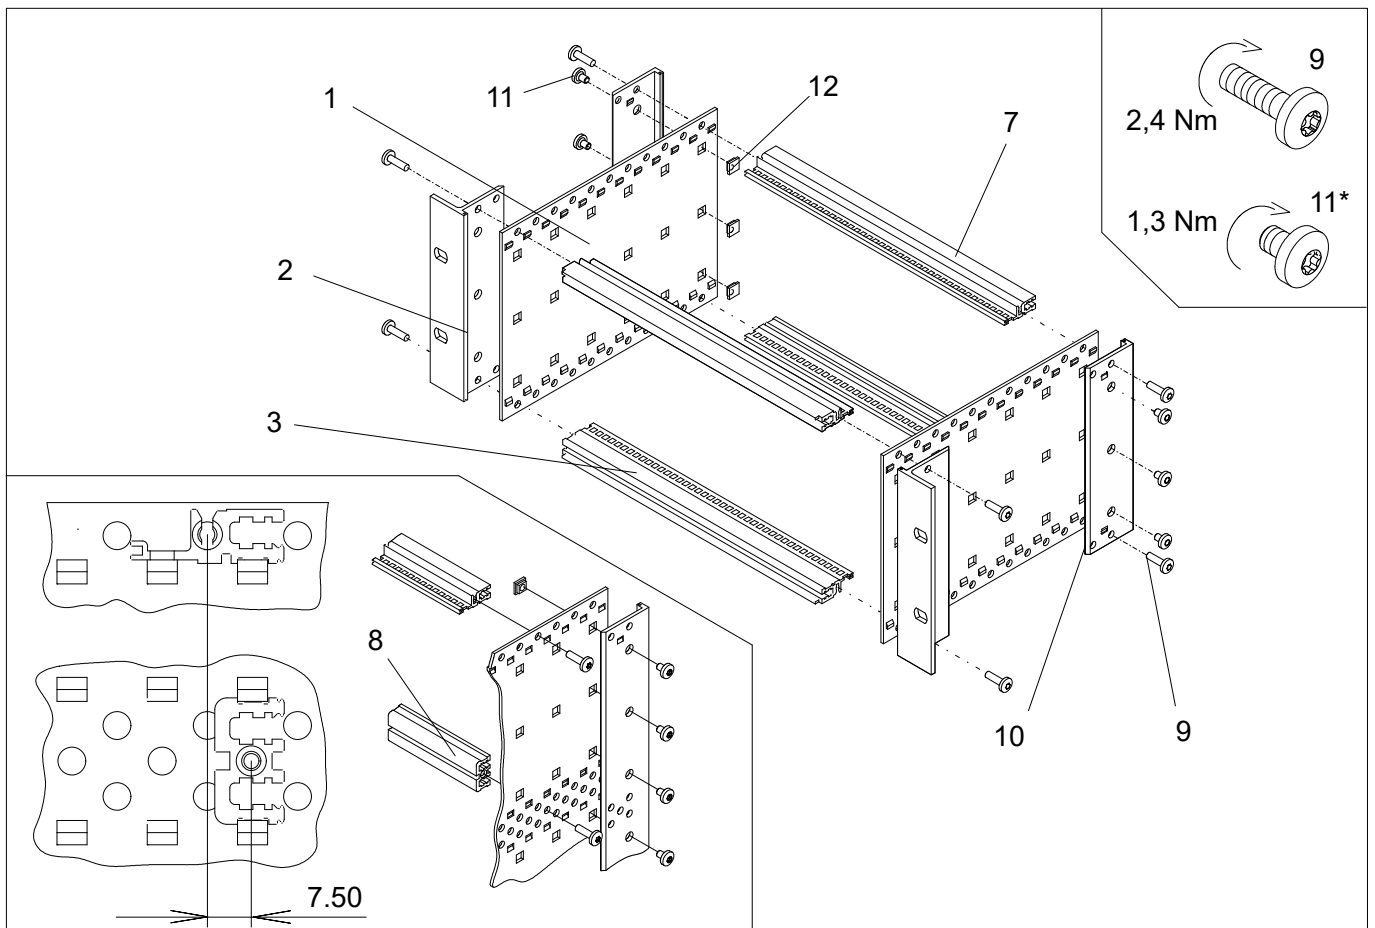

HEAVY

5

Rückhaube

Rear cover hood

Capot de protection arriere

Schalttafeleinbau

Switch panel mounting

Montage en tableau

LIGHT

FLEX

HEAVY

Rückhaube

Rear cover hood

Capot de protection arriere

Schalttafeleinbau

Switch panel mounting

Montage en tableau