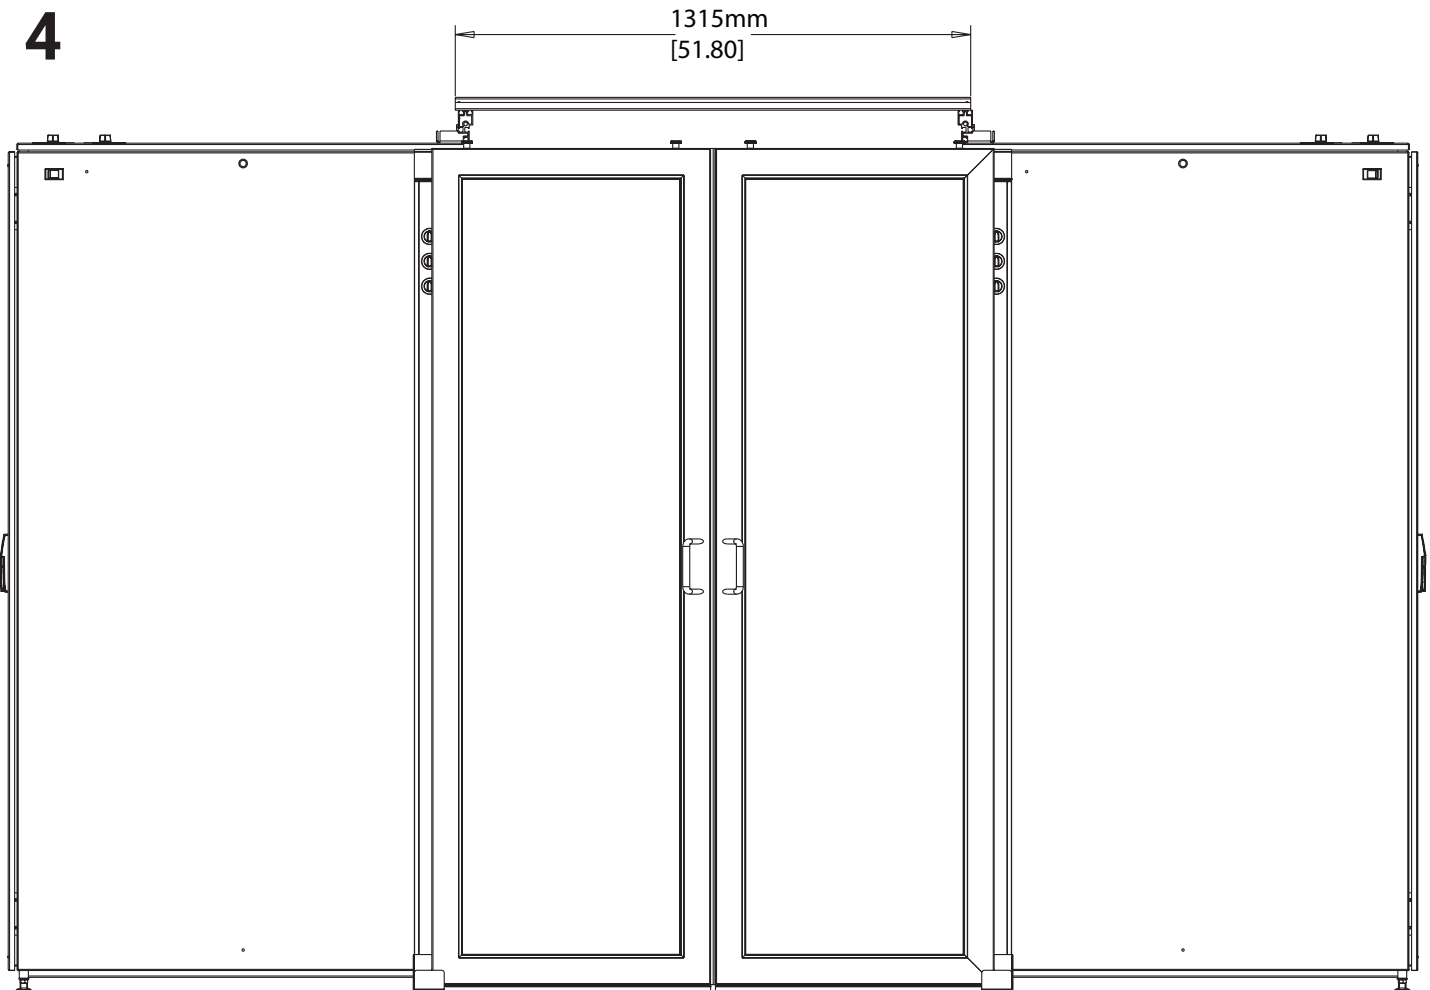

ProLine S1 45U Transome Blank

**3**

**4**

5

6