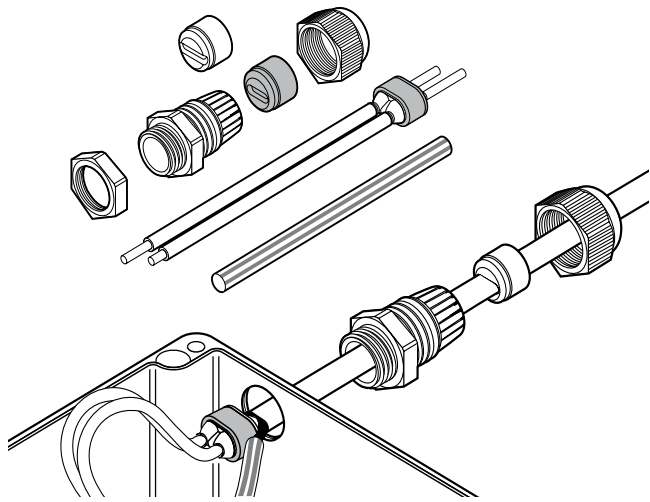

C25-100

CONNECT AND PROTECT

冷态安装型连接套件

产品概述

本连接套件设计可用于将所有nVent RAYCHEM BTV、CTV、QTVR、RTV、XTV、KTV、HTV、VPL工业并联伴热线连接到接线盒中，同时保持伴热线母线和线芯的电气绝缘。本连接套件经认证可用于危险区域。

线芯密封套无需使用热风枪或喷灯进行安装（无需高温作业许可证）。非固化密封剂（不含硅胶）有助于实现快速安装和维护。

本套件随附两个密封圈，可确保格兰接头在各种环境条件下保持最佳密封效果。另行配备1个自锁螺母用于无螺纹进线孔。

应用

用于BTV、CTV、QTVR、RTV、XTV、KTV、HTV、VPL并联伴热线的连接套件。

套件组成

1个格兰接头、2个密封圈、1个自锁螺母、1个线芯密封套、1根黄/绿套管
1本安装说明书

产品规格

类型	冷态安装
螺纹尺寸	M25 x 1.5
最低环境温度	-55°C
最高暴露温度 (格兰接头)	110°C