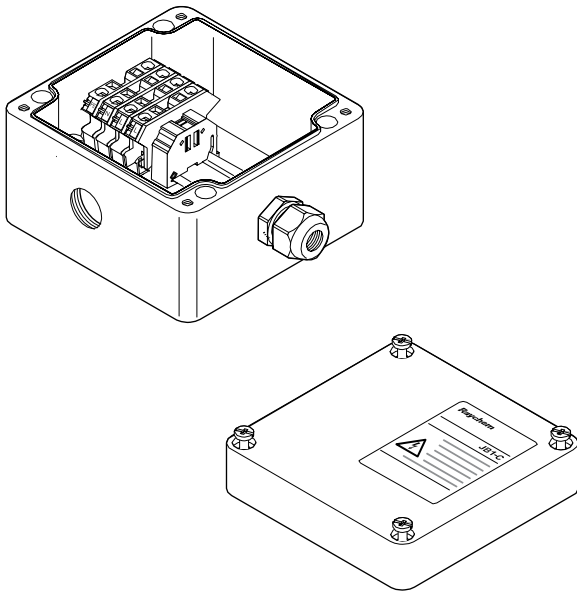

电源接线盒

产品概述

nVent RAYCHEM JB1-C是经过认证的用于危险区域的电源接线盒。此单进线接线盒用来连接电力电缆、伴热线和冷端线。根据系统的配置情况，接线盒可以容纳一根伴热线/冷端线和一根电力电缆。通过DIN导轨固定的笼式弹簧夹接线端子来完成电缆的连接。通过盒子底部的四个安装孔，该接线盒既可以固定在墙壁上也可以固定在管道上。采用其中1个标准托架来固定管道。

进线孔

3 x M25

套件组成

- 1个带笼式弹簧夹接线端子的接线盒，DIN 导轨安装
- 1个接线盒盖子
- 1个M25 带电缆格兰
- 1个M25 带堵头
- 1个M25 带伴热线进线格兰
- 1个安装支架
- 2个密封圈
- 1个伴热线线芯护套
- 1个黄/绿接地线套管

产品规格

尺寸(mm)

技术数据

适用的伴热线	BTV, CTV, QTVR, RTV, XTV, KTV, VPL
防护等级	IP66
环境温度范围	-40°C 至 +40°C
最低安装温度	-50°C
最高管道温度	参考伴热线参数
最大导线尺寸	10mm ²
最高工作电压	254Vac
最大持续工作电流	40A

结构材料

接线盒以及盒盖	工程聚合物, 黑色
盖子固定螺丝	不锈钢 (系留)
密封圈	硅橡胶