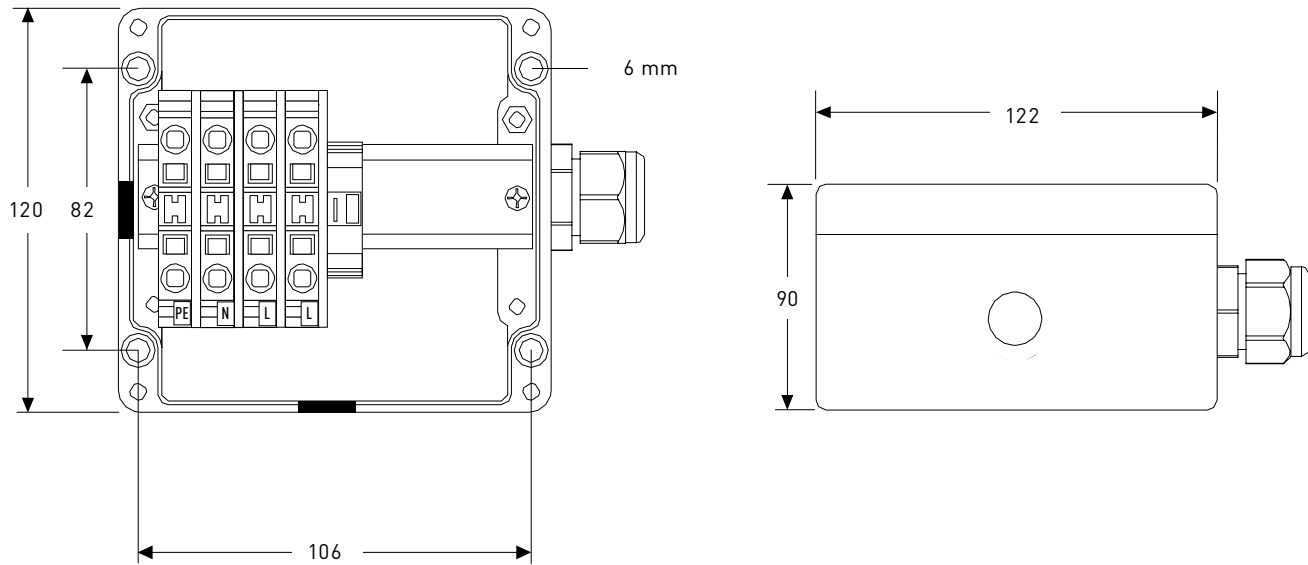

电源接线盒

产品概述

nVent RAYCHEM JB1-C是经过认证的用于危险区域的电源接线盒。此单进线接线盒用来连接电力电缆、伴热线和冷端线。根据系统的配置情况，接线盒可以容纳一根伴热线/冷端线和一根电力电缆。通过DIN导轨固定的笼式弹簧夹接线端子来完成电缆的连接。通过盒子底部的四个安装孔，该接线盒既可以固定在墙壁上也可以固定在管道上。采用其中1个标准托架来固定管道。

进线孔

3 x M25

套件组成

- 1个带笼式弹簧夹接线端子的接线盒，DIN 导轨安装
- 1个接线盒盖子
- 1个M25 带电缆格兰
- 1个M25 带堵头
- 1个M25 带伴热线进线格兰
- 1个安装支架
- 2个密封圈
- 1个伴热线线芯护套
- 1个黄/绿接地线套管

产品规格

尺寸(mm)

技术数据

适用的伴热线	BTV, CTV, QTVR, RTV, XTV, KTV, VPL
防护等级	IP66
环境温度范围	-40°C 至 +40°C
最低安装温度	-50°C
最高管道温度	参考伴热线参数
最大导线尺寸	10mm ²
最高工作电压	254Vac
最大持续工作电流	40A

结构材料

接线盒以及盒盖	工程聚合物, 黑色
盖子固定螺丝	不锈钢 (系留)
密封圈	硅橡胶