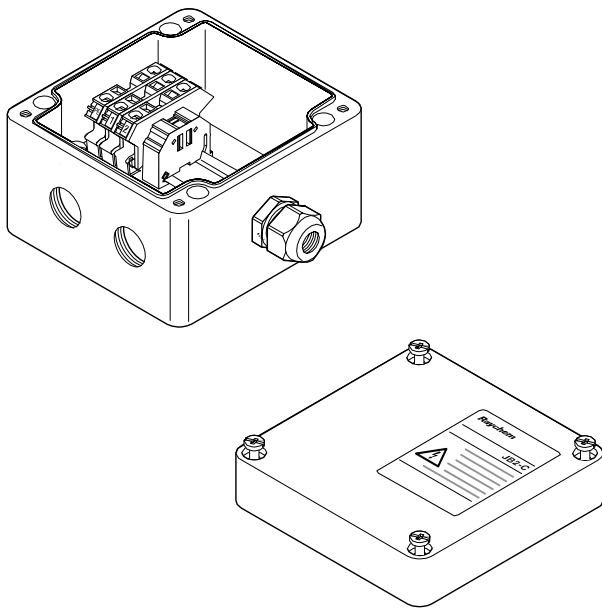

## 电源接线盒

### 产品概述

nVent RAYCHEM JB2-C 是经过认证的用于危险区域的电源接线盒。此单进线接线盒用来连接电力电缆、伴热线和冷端线。根据系统的配置情况，接线盒可以容纳两根伴热线/冷端线和一根电力电缆。通过DIN 导轨固定的笼式弹簧夹接线端子来完成电缆的连接。通过盒子底部的四个安装孔，该接线盒既可以固定在墙壁上也可以固定在管道上。采用其中1 个标准托架来固定管道。

### 进线孔

4 x M25

### 套件组成

- 1 个带笼式弹簧夹接线端子的接线盒, DIN 导轨安装
- 1 个接线盒盖子
- 1 个M25 带电缆格兰
- 1 个M25 带堵头
- 2 个M25 带伴热线进线格兰
- 1 个安装支架
- 2 个密封圈
- 2 个伴热线线芯护套
- 2 个黄/绿接地线套管