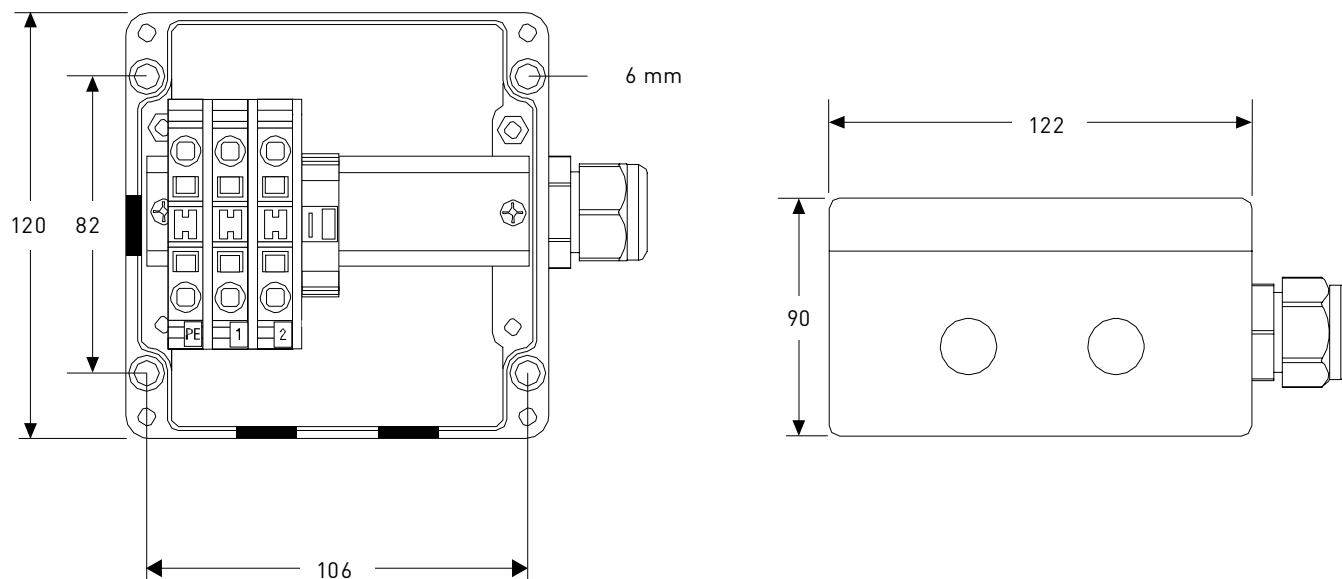

### 进线孔

4 x M25

### 套件组成

- 1 个带笼式弹簧夹接线端子的接线盒, DIN 导轨安装
- 1 个接线盒盖子
- 1 个M25 带电缆格兰
- 1 个M25 带堵头
- 2 个M25 带伴热线进线格兰
- 1 个安装支架
- 2 个密封圈
- 2 个伴热线线芯护套
- 2 个黄/绿接地线套管

### 尺寸(mm)