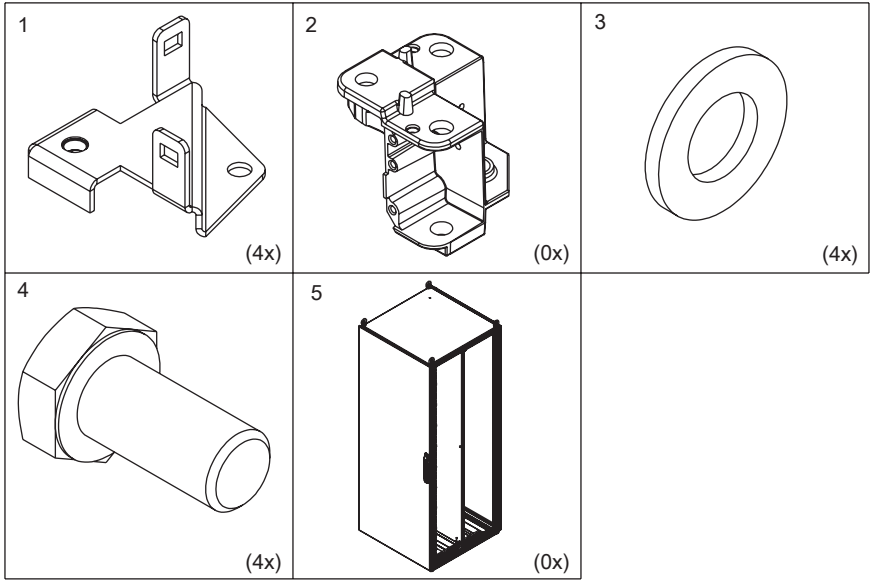

ProLine G2

6.8 NM
60 LB IN