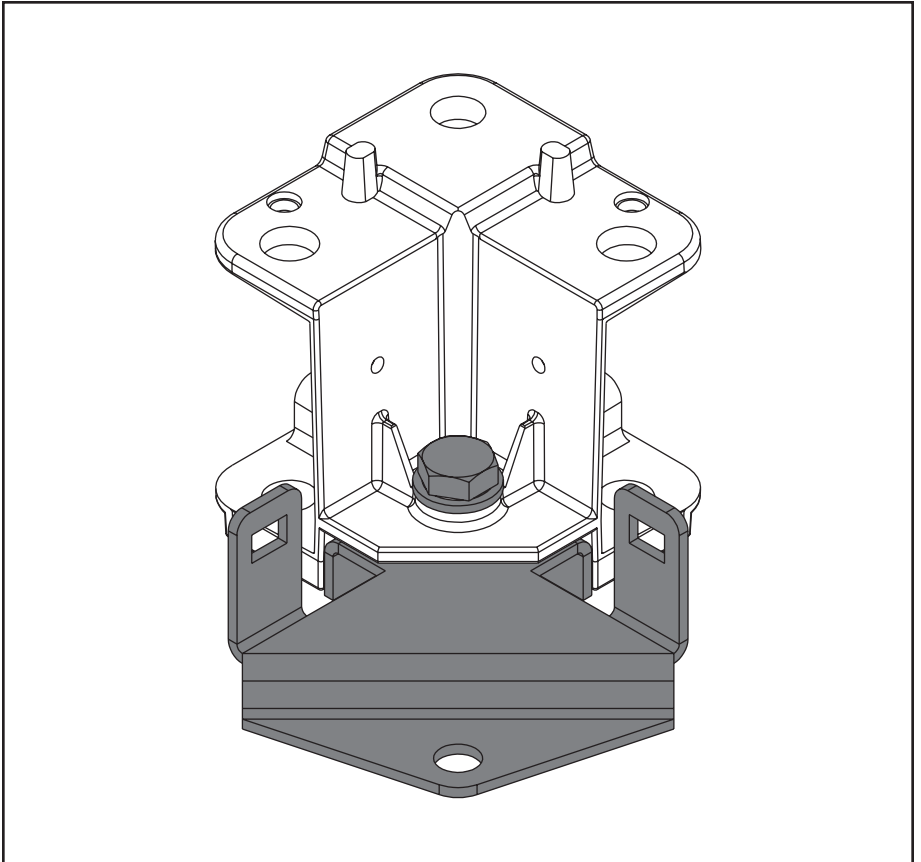

ProLine G2

6.8 NM
60 LB IN