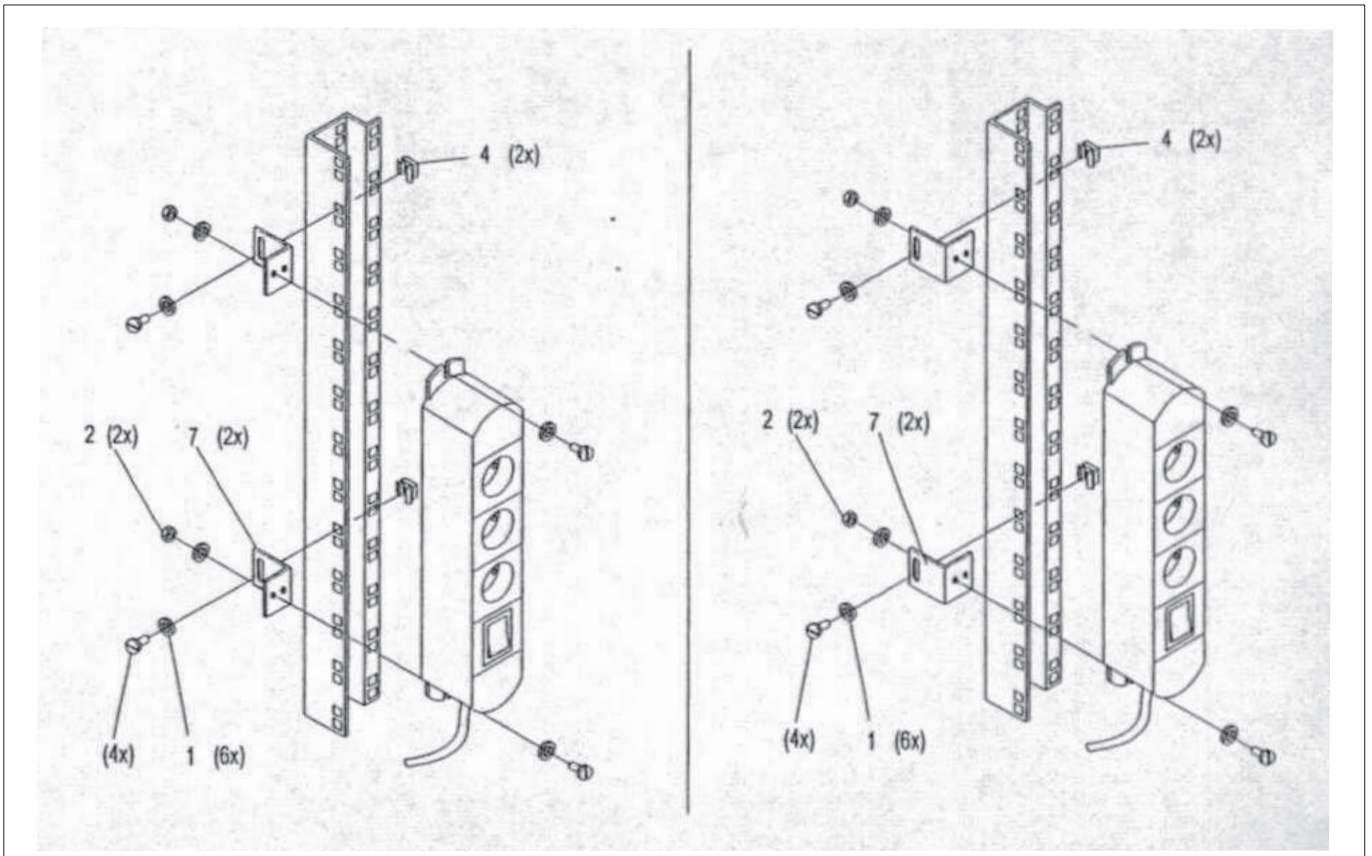

Steckdosenleiste
am Schrankholm

Socket strips
to frame upright

Bâti multiprises
sur montant d' armoire

Steckdosenleiste
am 19"-Winkelprofil

Socket strips
to 19" panel / slide mount

Bâti multiprises
sur montant 19"

Kabelkanal

cable duct

Goulotte de câbles