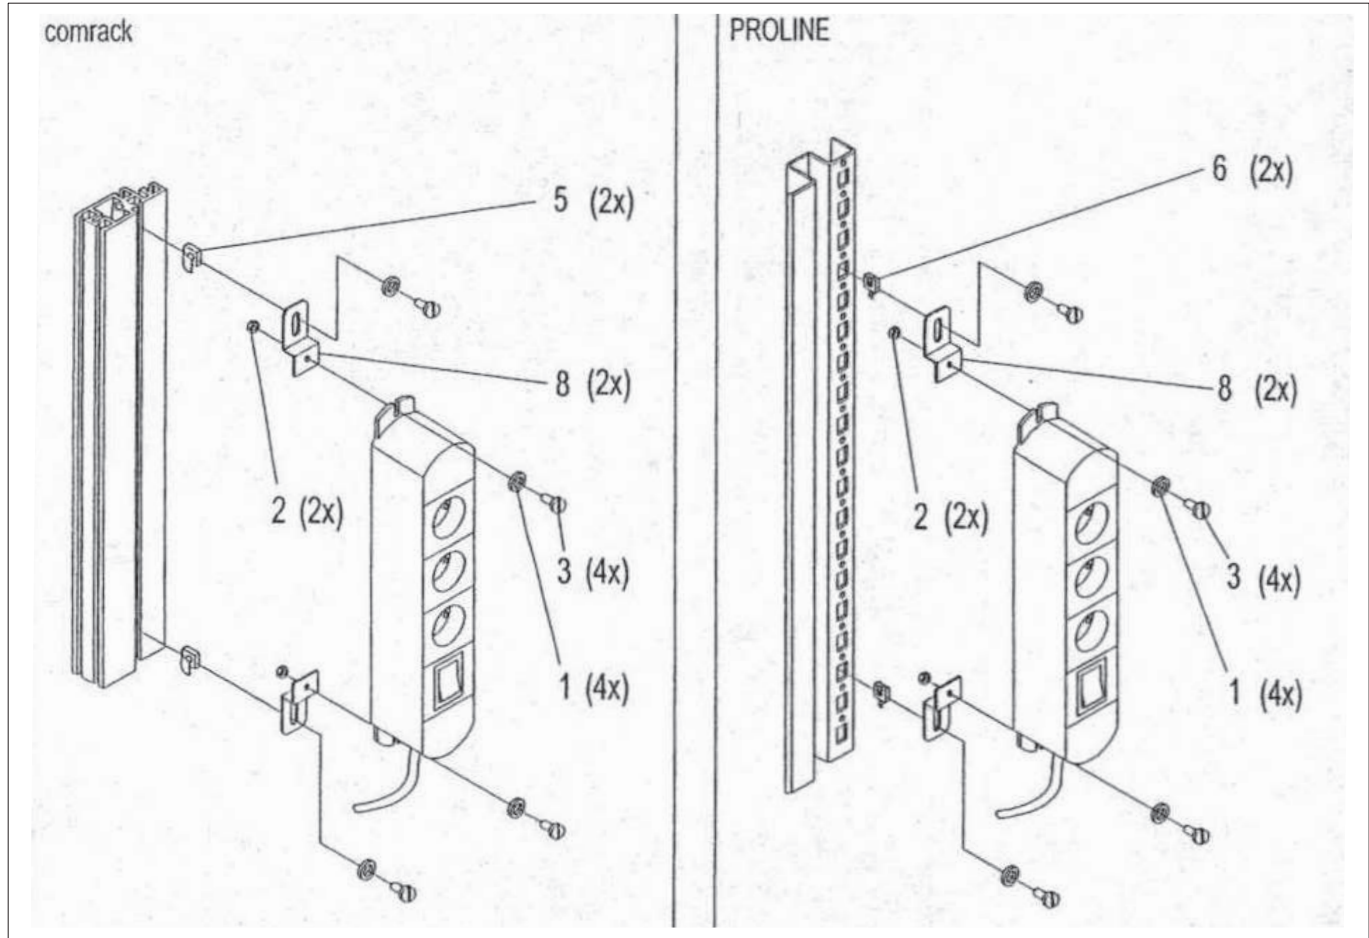

Steckdosenleiste
am Schrankholm

Socket strips
to frame upright

Bâti multiprises
sur montant d' armoire

Steckdosenleiste
am 19"-Winkelprofil

Socket strips
to 19" panel / slide mount

Bâti multiprises
sur montant 19"

Kabelkanal

cable duct

Goulotte de câbles