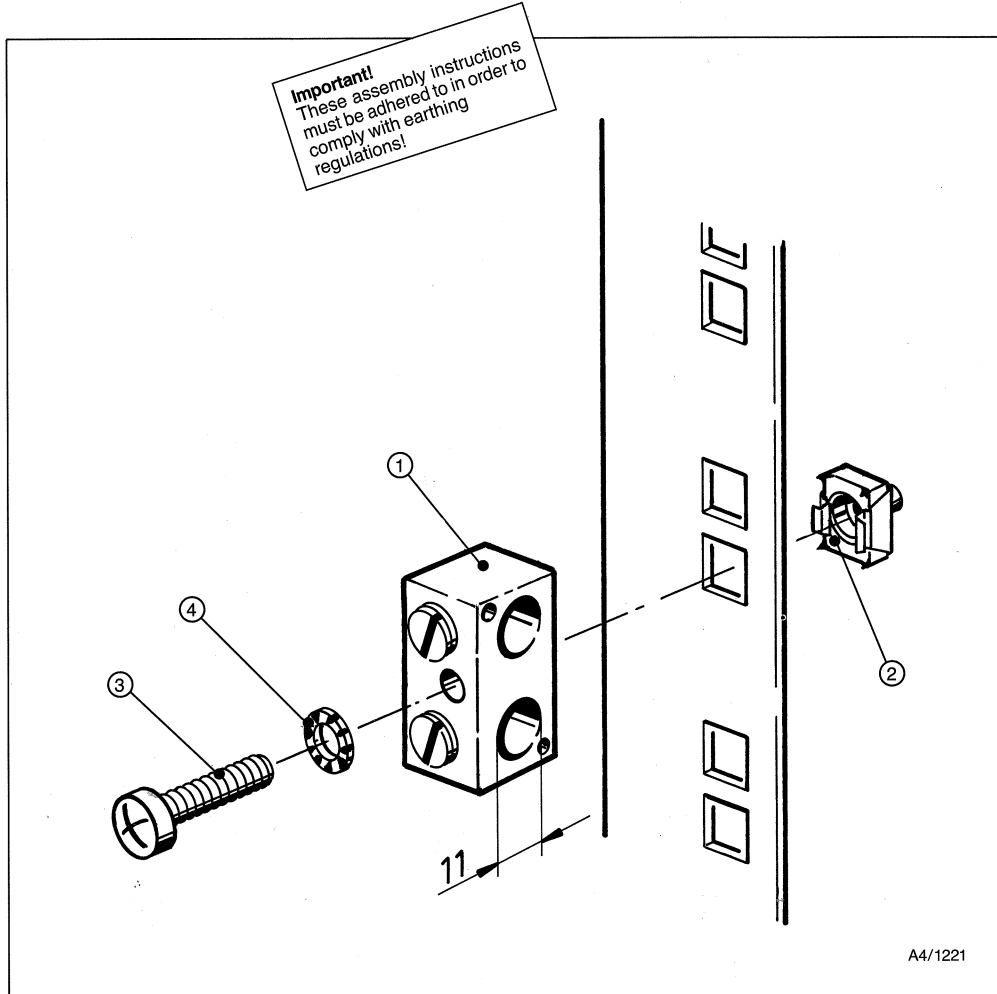

**Montageanweisung
Erdungsklemme**

**Assembly instructions
Earthing isolator**

**Prescriptions de montage
Pince de mise à la terre**

A4/1221

Pos.	Benennung	Item	Description	Rep.	Désignation
1	Erdungsklemme	1	Earthing isolator	1	Pince de mise à la terre
2	Käfig-Erdungsmutter	2	Cage-nut (earthing type)	2	Ecrou cage de masse
3	Linsenkopfschraube M6 × 35 DIN 7985	3	Cheesehead screw M6 × 35 DIN 7985	3	Vis cruciforme M6 × 35 DIN 7985
4	Nomel-Scheibe 6,1	4	Serrated Washer 6,1	4	Rondelle Nomel 6,1