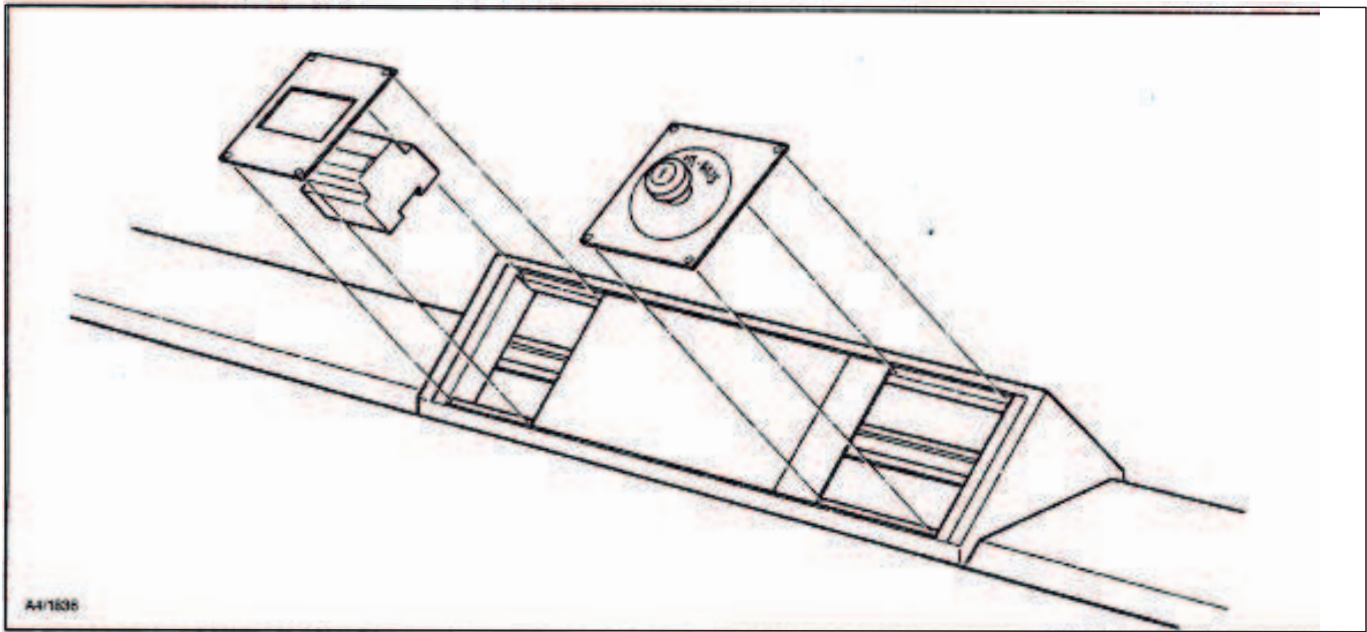

A4/1535

A4/2290

Gerätesicherungshalter 20119-153
Nenndaten auf Frontseite gut
sichtbar anbringen, gemäß VDE!

Equipment fuse holder 20119-153
Nominal data must be clearly visible
on the front in accordance with
VDE specifications!

Face avant porte-fusibles 20119-153
Appliquer les inscriptions bien
visiblement sur la face avant,
selon VDE!

A4/2291