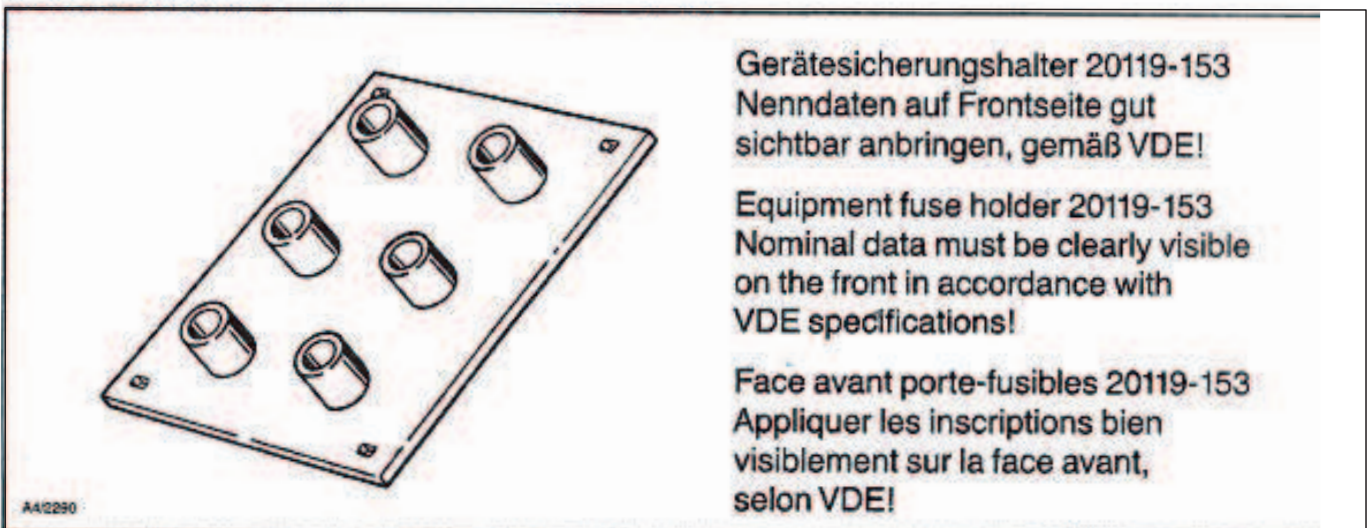

A4/2290

Gerätesicherungshalter 20119-153
Nenndaten auf Frontseite gut
sichtbar anbringen, gemäß VDE!

Equipment fuse holder 20119-153
Nominal data must be clearly visible
on the front in accordance with
VDE specifications!

Face avant porte-fusibles 20119-153
Appliquer les inscriptions bien
visiblement sur la face avant,
selon VDE!