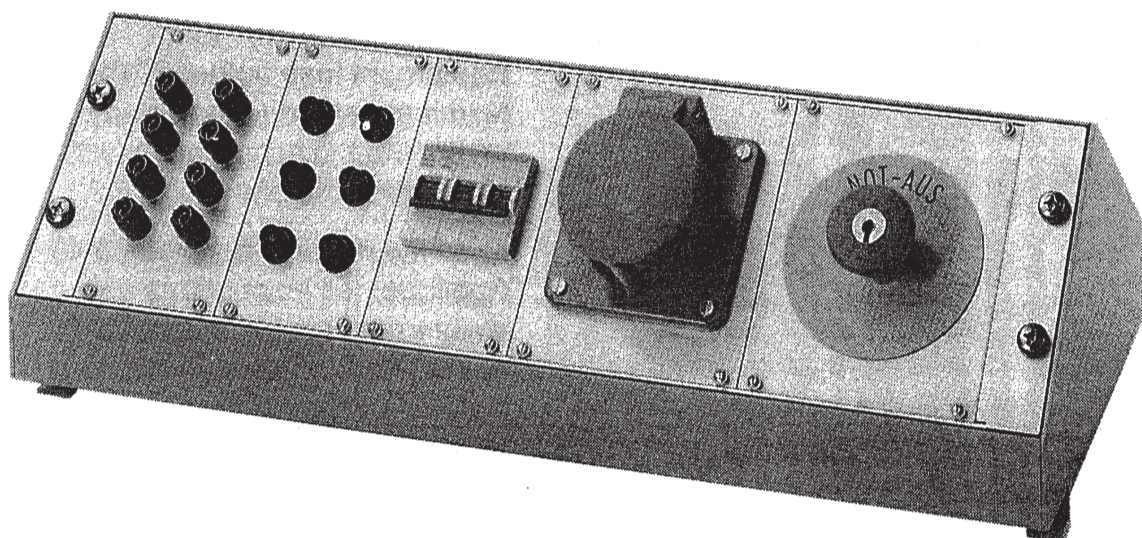

Benutzeranleitung  
*datatec*  
Versorgungsmodule

User Manual  
*datatec*  
Power distribution box

Instruction utilisateur  
*datatec*  
Modules de distribution

Elektromontage nur durch Fachpersonal zulässig.  
VDE-Vorschriften beachten.

Gerätesicherungshalter 20119-153  
Nenndaten auf Frontseite gut  
sichtbar anbringen, gemäß VDE!

Equipment fuse holder 20119-153  
Nominal data must be clearly visible  
on the front in accordance with  
VDE specifications!