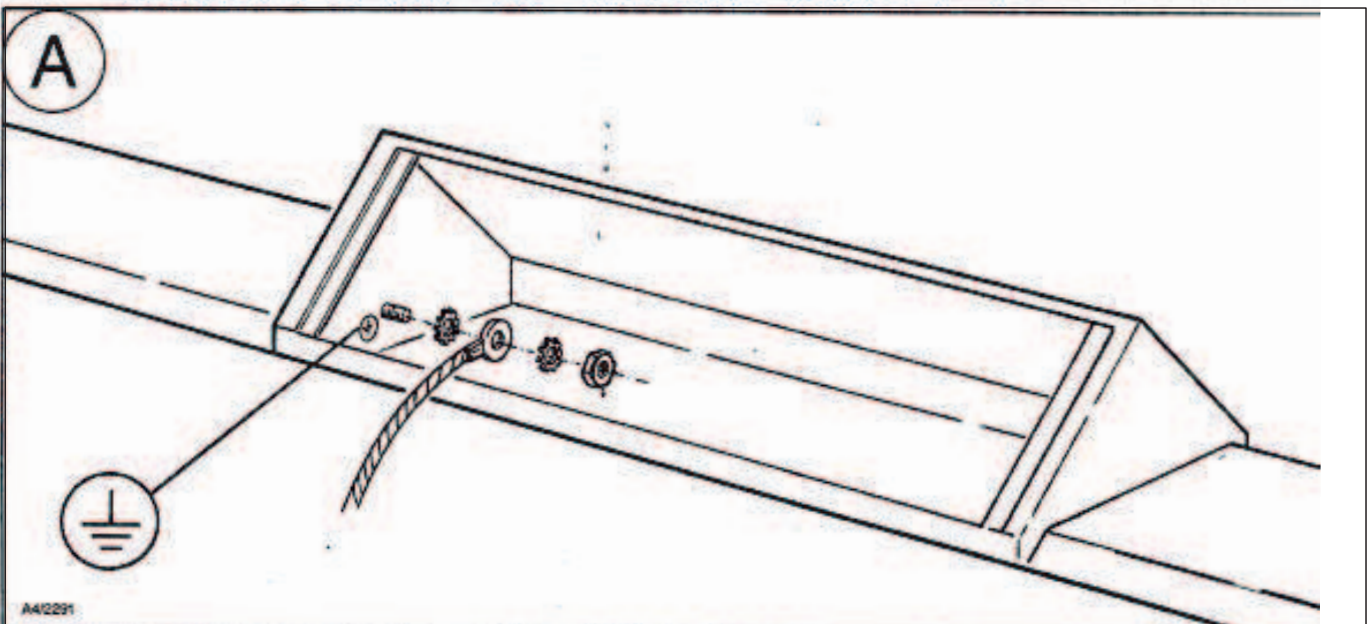

A4/1535

A4/2290

Gerätesicherungshalter 20119-153
Nenndaten auf Frontseite gut
sichtbar anbringen, gemäß VDE!

Equipment fuse holder 20119-153
Nominal data must be clearly visible
on the front in accordance with
VDE specifications!

Face avant porte-fusibles 20119-153
Appliquer les inscriptions bien
visiblement sur la face avant,
selon VDE!

A4/2291