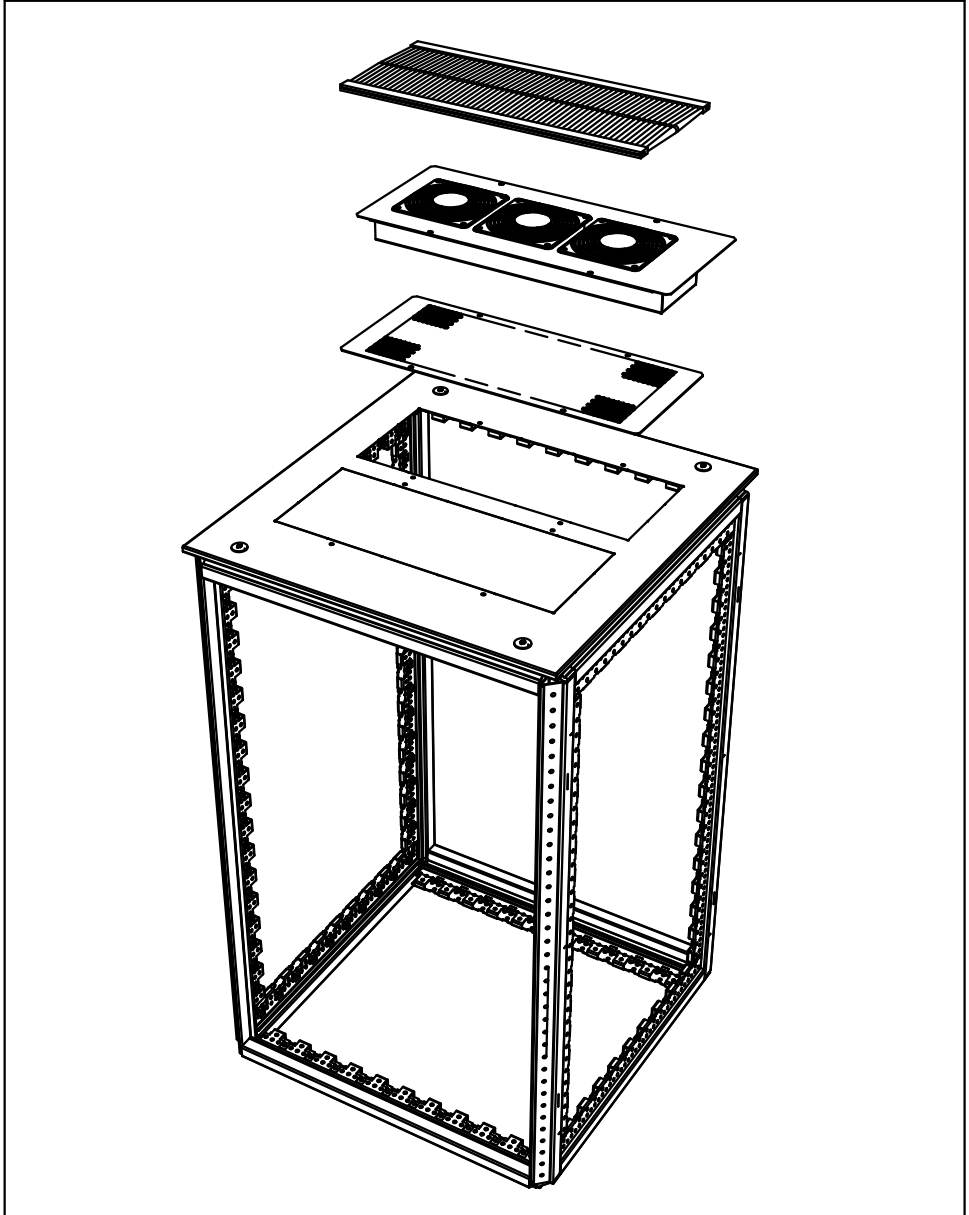

ABDECKBLECH PERFORIERT    COVER PLATE PERF    PLAQUE D'OBTURATION PERF

Montageanweisung  
Ausbauteile Dach  
VAR I STAR

Assembly instructions  
Top cover accessories  
VAR I STAR

Instructions de montage  
Accessoires toit  
VAR I STAR

1 (4x)

Zum Entfernen der Innenbleche empfehlen wir die Demontage des Dachs.  
Falls diese Massnahme nicht getroffen werden kann,  
müssen die im Schrank montierten Komponente, geschützt werden.  
Schutzhandschuhe tragen!