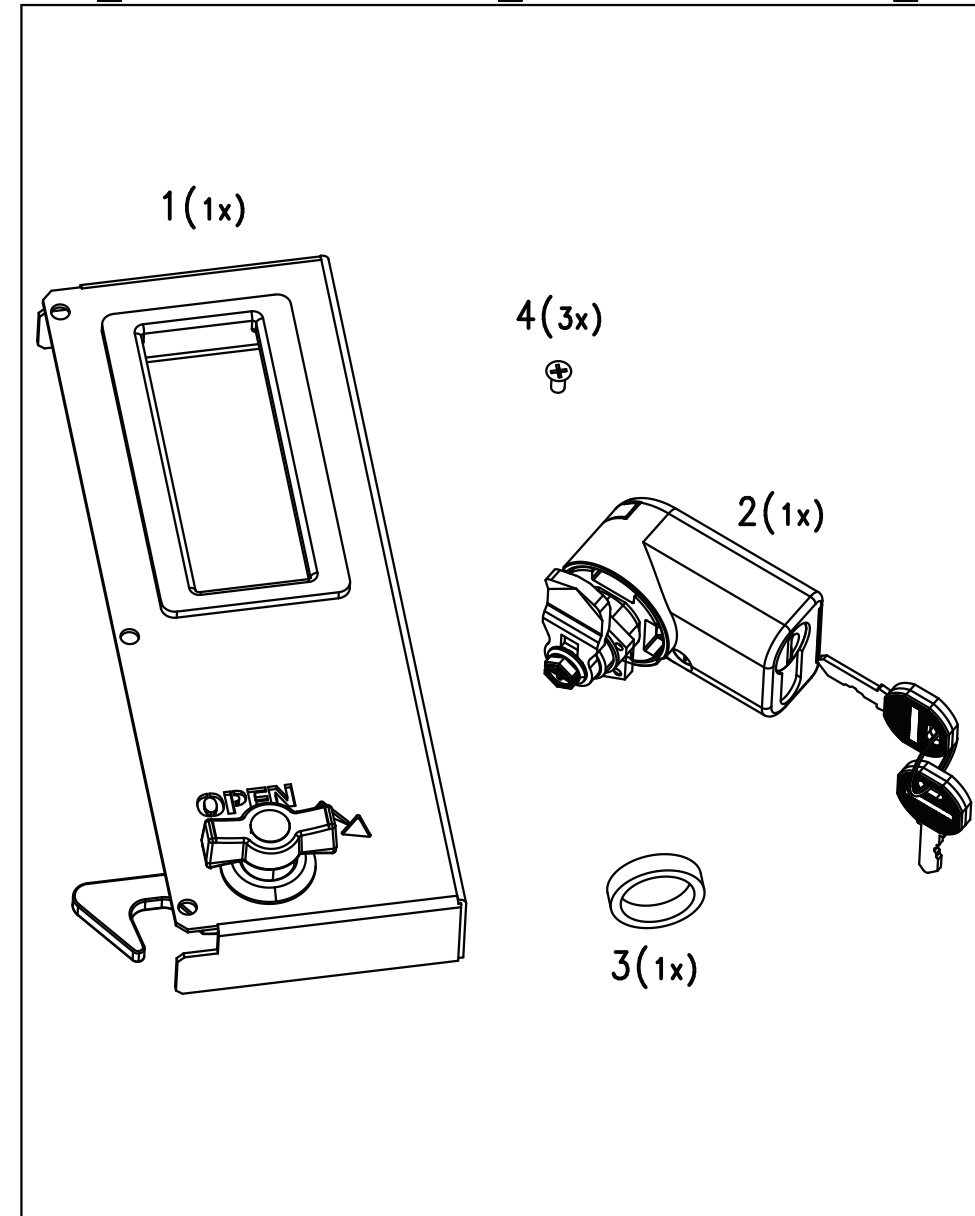

Benutzeranleitung

Einhausung
Schliessung Schiebetür
VAR ISTAR

User Manual

Aisle Containment
Sliding door lock
VAR ISTAR

Instructions utilisateur

Allée froide
Serrure porte coulissante
VAR ISTAR

60130-620 Revision 001