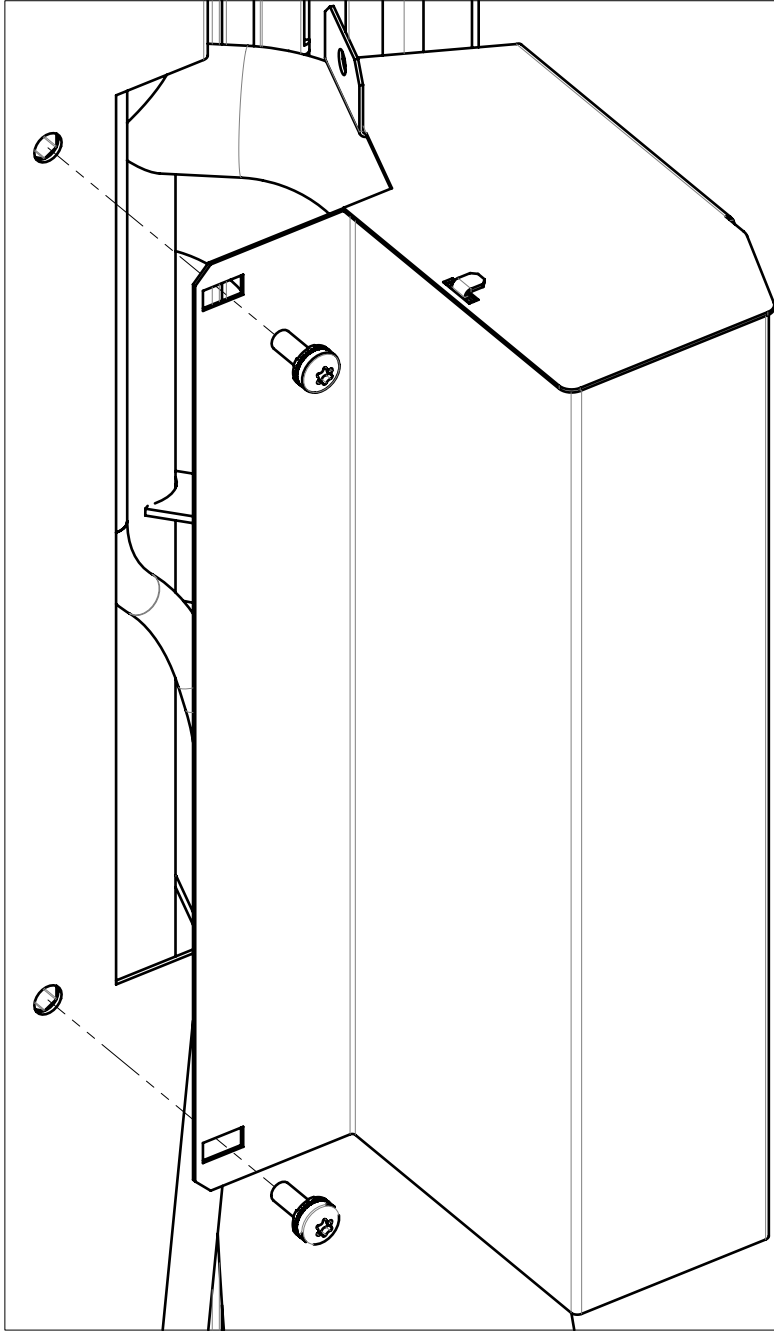

Montieren Sie den torsionsfreien Anschluss auf der Wärmetauscherseite
Mount the torsion free connection on the heat exchanger side
Monter la connexion libre en rotation sur le côté de l'échangeur de chaleur

1

Wasserzufluss
Water inlet
Arrivée d'eau

Wasserabfluss
Water outlet
Sortie d'eau

Wasserzufluss
Water inlet
Arrivée d'eau

Wasserabfluss
Water outlet
Sortie d'eau

4

5 Nm

5 Nm