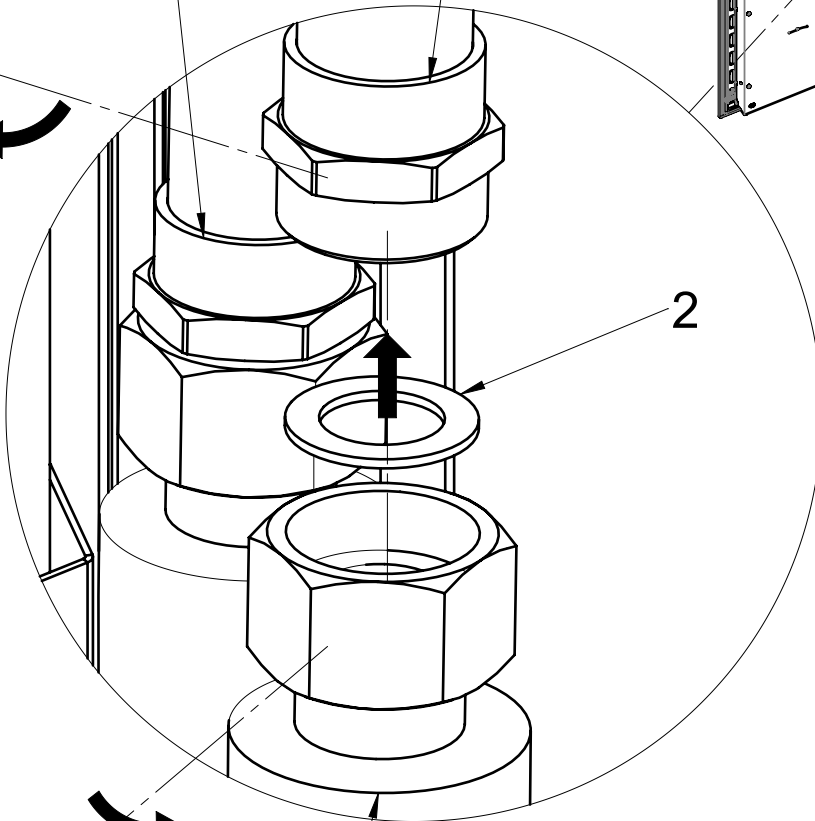

Montieren Sie den torsionsfreien Anschluss auf der Wärmetauscherseite
Mount the torsion free connection on the heat exchanger side
Monter la connexion libre en rotation sur le côté de l'échangeur de chaleur

1

Wasserzufluss
Water inlet
Arrivée d'eau

Wasserabfluss
Water outlet
Sortie d'eau

Wasserzufluss
Water inlet
Arrivée d'eau

Wasserabfluss
Water outlet
Sortie d'eau

4

5 Nm

5 Nm