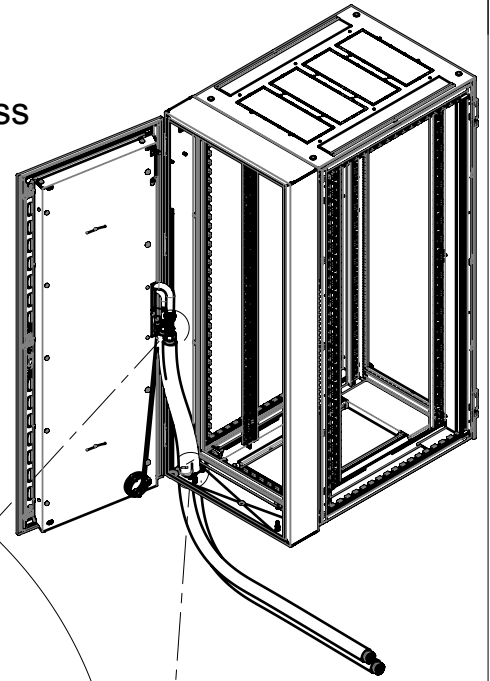

Montieren Sie den torsionsfreien Anschluss auf der Wärmetauscherseite
Mount the torsion free connection on the heat exchanger side
Monter la connexion libre en rotation sur le côté de l'échangeur de chaleur

1

Wasserzufluss
Water inlet
Arrivée d'eau

Wasserabfluss
Water outlet
Sortie d'eau

Wasserzufluss
Water inlet
Arrivée d'eau

Wasserabfluss
Water outlet
Sortie d'eau

4

5 Nm

5 Nm