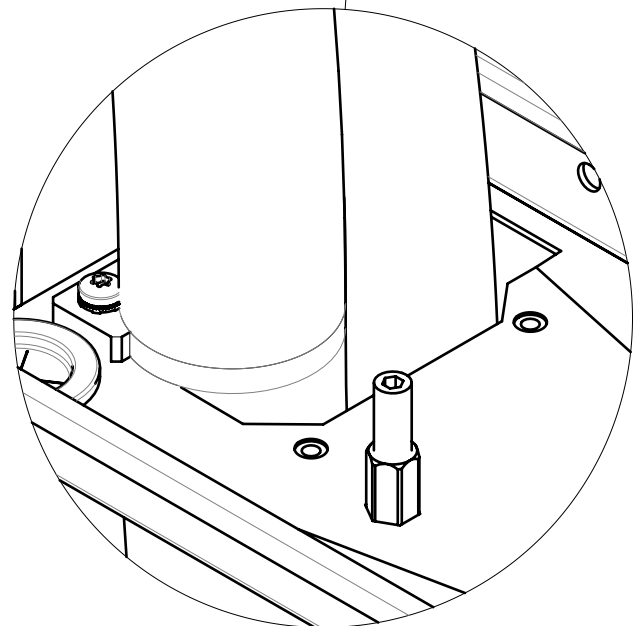

Montieren Sie den torsionsfreien Anschluss auf der Wärmetauscherseite
Mount the torsion free connection on the heat exchanger side
Monter la connexion libre en rotation sur le côté de l'échangeur de chaleur

1

Wasserzufluss
Water inlet
Arrivée d'eau

Wasserabfluss
Water outlet
Sortie d'eau

Wasserzufluss
Water inlet
Arrivée d'eau

Wasserabfluss
Water outlet
Sortie d'eau

4

5 Nm

5 Nm