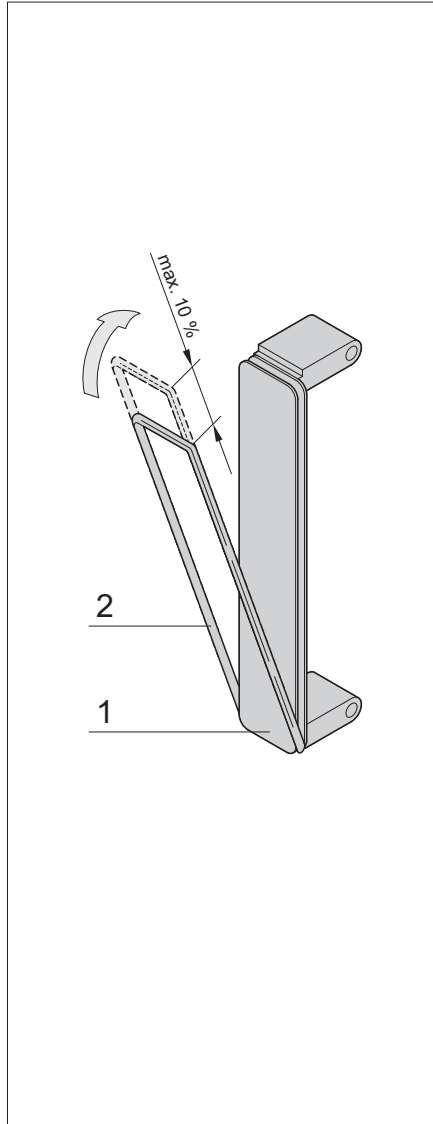

**Benutzeranleitung
EMV-Dichtung
Mezzanine Frontplatte**

**User Manual
EMC gasket
Mezzanine front panel**

**Instruction utilisateur
Joint HF
Face avant mezzanine**

* Im Lieferumfang nicht enthalten
* Is not supplied
* Non compris dans la livraison

Achtung!

Bei der Montage der EMV-Dichtung (Pos. 2) auf den Frontplatteneinsatz (Pos. 1) darf die maximale Dehnung der EMV-Dichtung den Wert von 10 % nicht überschreiten !

Attention!

When mounting the EMC gasket on the front panel, the extension of the gasket must not exceed 10 % !