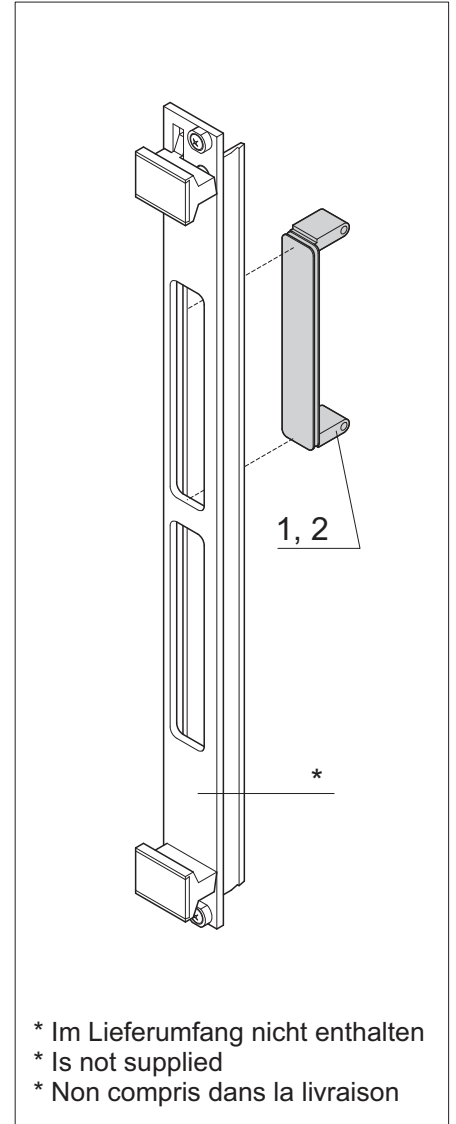

**Benutzeranleitung
EMV-Dichtung
Mezzanine Frontplatte**

**User Manual
EMC gasket
Mezzanine front panel**

**Instruction utilisateur
Joint HF
Face avant mezzanine**

* Im Lieferumfang nicht enthalten
* Is not supplied
* Non compris dans la livraison

Achtung!

Bei der Montage der EMV-Dichtung (Pos. 2) auf den Frontplatteneinsatz (Pos. 1) darf die maximale Dehnung der EMV-Dichtung den Wert von 10 % nicht überschreiten !

Attention!

When mounting the EMC gasket on the front panel, the extension of the gasket must not exceed 10 % !