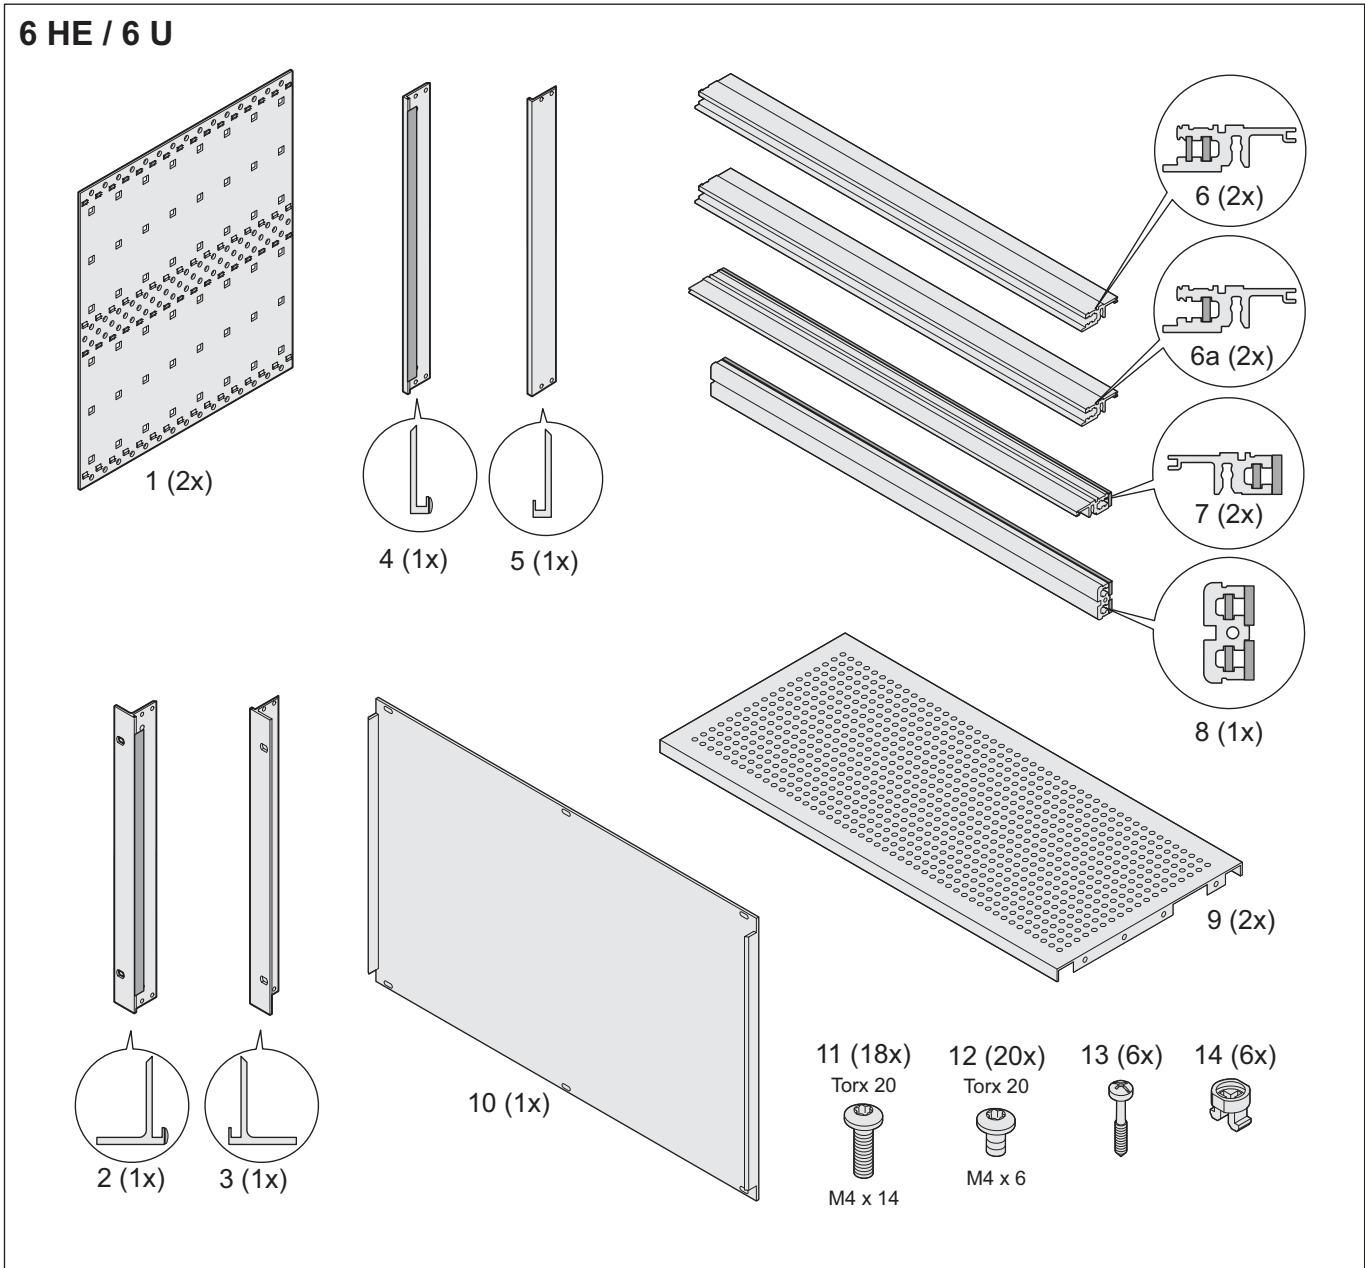

Benutzeranleitung
europacPRO
Baugruppenträger 3/6 HE
geschirmt

User Manual
europacPRO
Subrack 3/6 U
shielded

Instructions utilisateur
europacPRO
Bacs à cartes 3/6 U
blindés

3 HE / 3 U

3 HE / 3 U

6 HE / 6 U