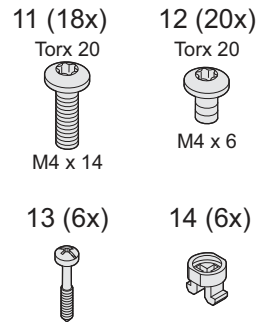

Benutzeranleitung
europacPRO
Baugruppenträger 3/6 HE
geschirmt

User Manual
europacPRO
Subrack 3/6 U
shielded

Instructions utilisateur
europacPRO
Bacs à cartes 3/6 U
blindés

3 HE / 3 U

3 HE / 3 U

6 HE / 6 U

6 HE / 6 U