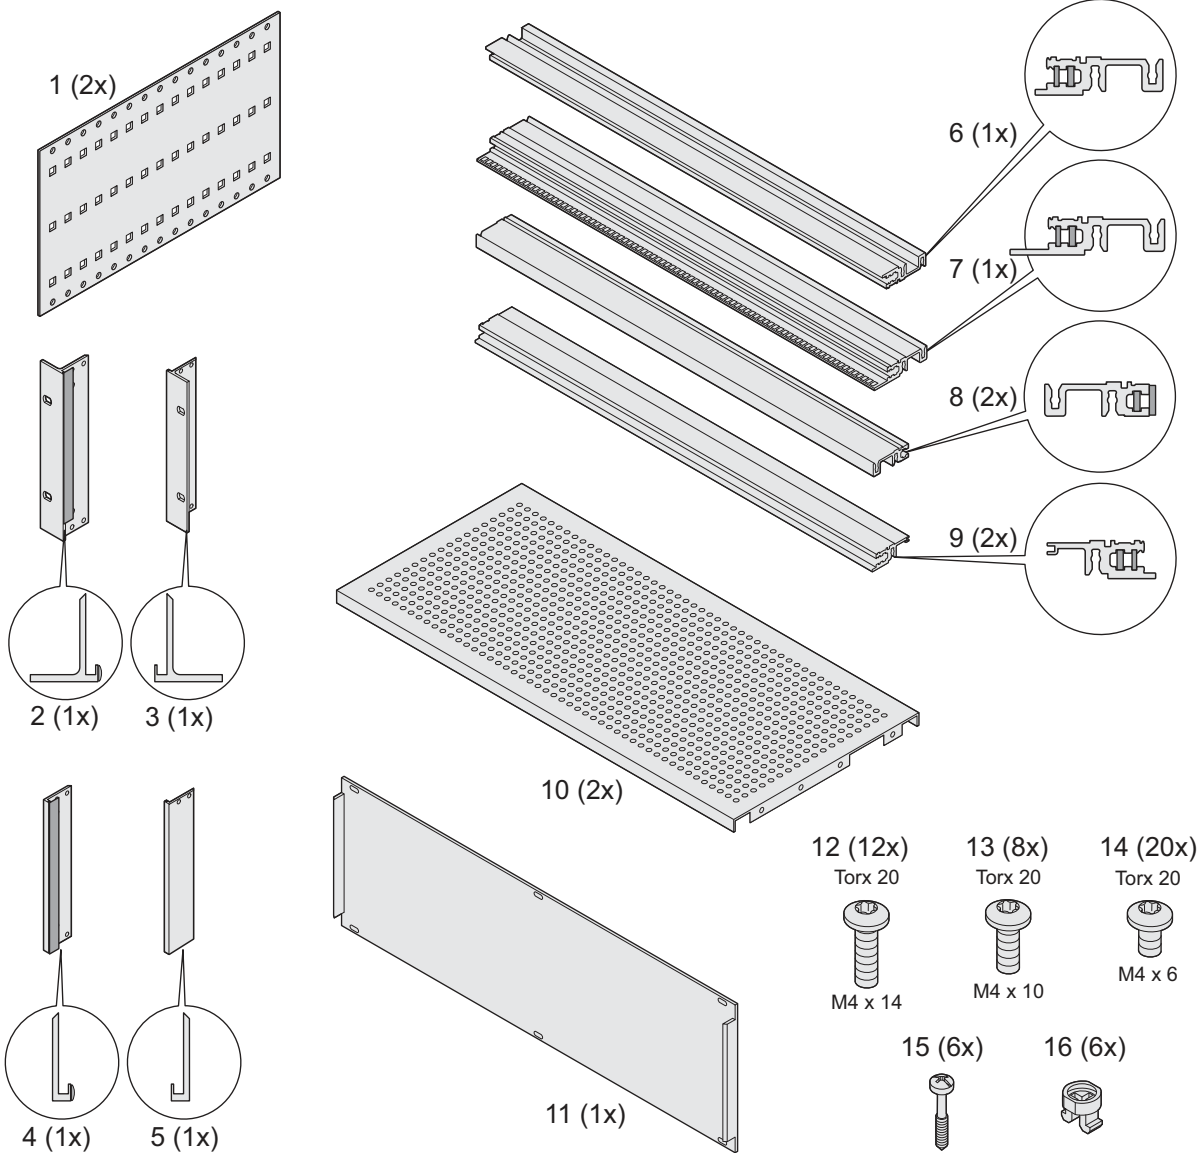

Benutzeranleitung
europacPRO
Baugruppenträger 3/6 HE
geschirmt gemäß IEEE

User Manual
europacPRO
Subrack 3/6 U
shielded according IEEE

Instructions utilisateur
europacPRO
Bacs à cartes 3/6 U
blindés selon IEEE

3 HE / 3 U

3 HE / 3 U

6 HE / 6 U

6 HE / 6 U