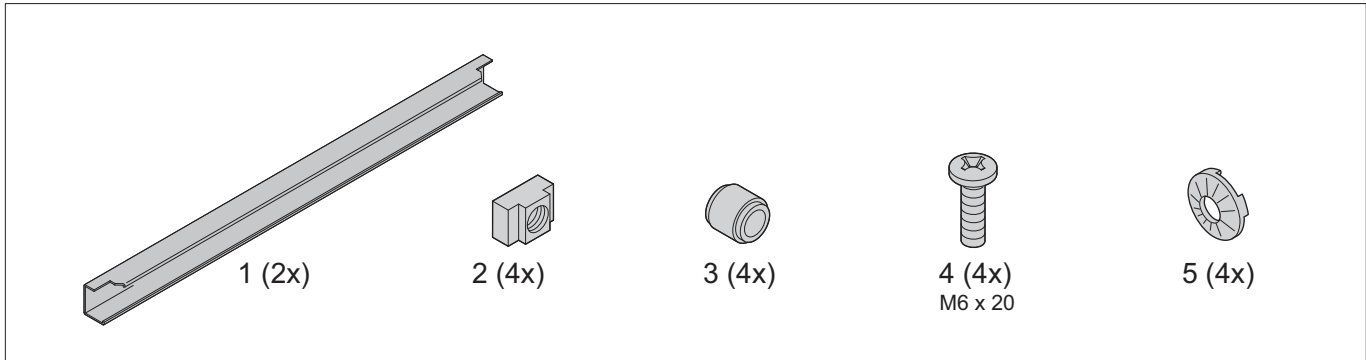

Benutzeranleitung  
C-Profil für  
*minirack*, NOVASTAR,  
19"- Laborgestell

User Manual  
C-Rail for  
*minirack*, NOVASTAR,  
19"- Laborgestell

Instructions utilisateur  
Rail DIN pour  
*minirack*, NOVASTAR,  
19"- Laborgestell

**NOVASTAR**

19'' - Laborgestell

19'' lab rack

Labrack 19''