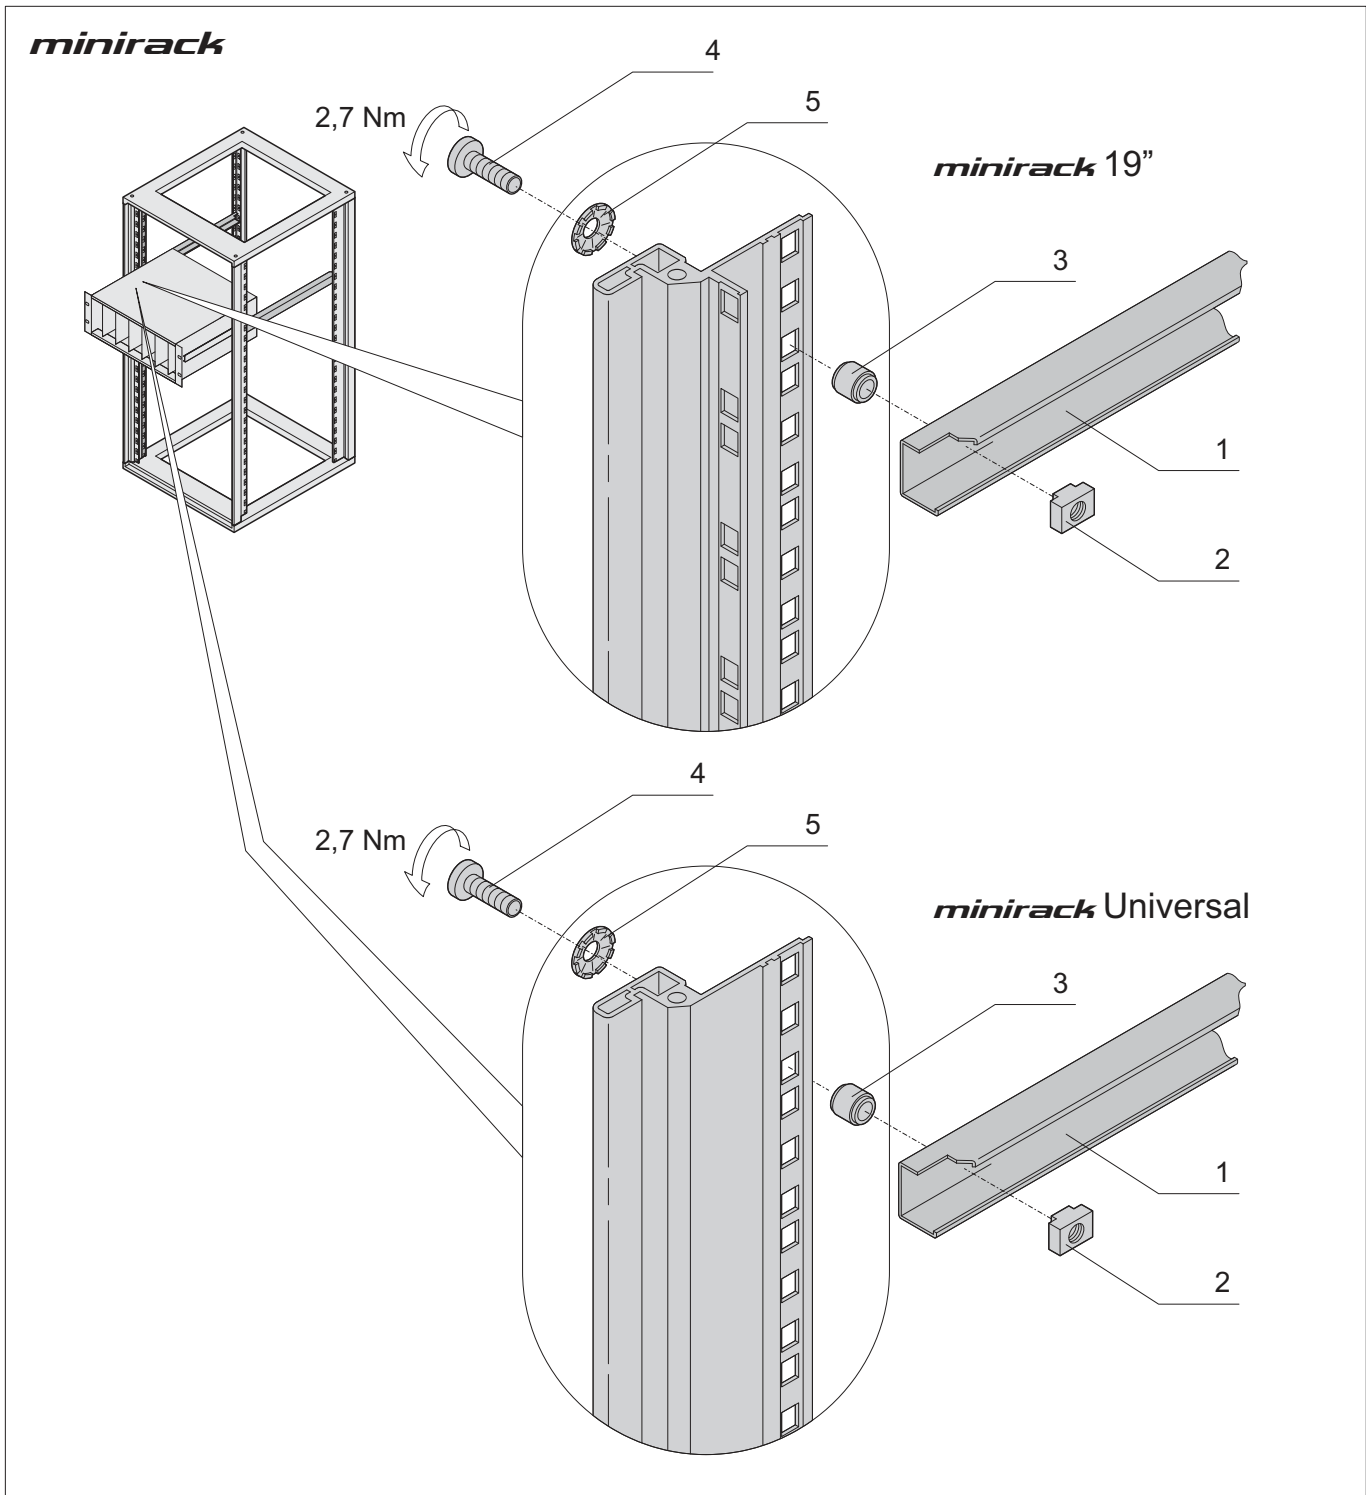

Benutzeranleitung  
C-Profil für  
*minirack*, NOVASTAR,  
19"- Laborgestell

User Manual  
C-Rail for  
*minirack*, NOVASTAR,  
19"- Laborgestell

Instructions utilisateur  
Rail DIN pour  
*minirack*, NOVASTAR,  
19"- Laborgestell

**NOVASTAR**

19'' - Laborgestell

19'' lab rack

Labrack 19''