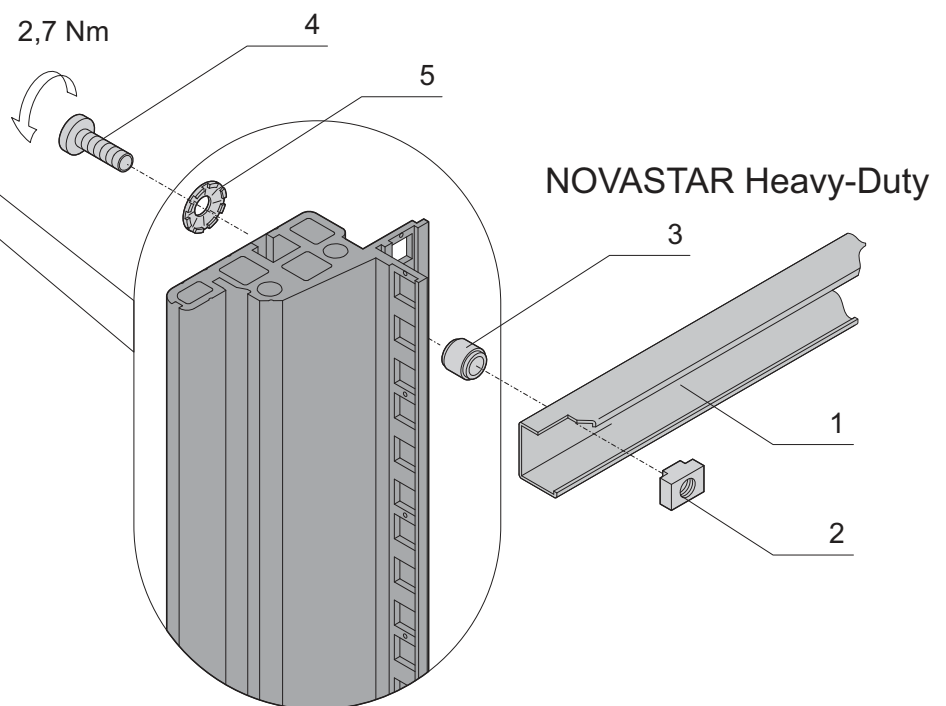

Benutzeranleitung  
C-Profil für  
*minirack*, NOVASTAR,  
19"- Laborgestell

User Manual  
C-Rail for  
*minirack*, NOVASTAR,  
19"- Laborgestell

Instructions utilisateur  
Rail DIN pour  
*minirack*, NOVASTAR,  
19"- Laborgestell

**NOVASTAR**

19'' - Laborgestell

19'' lab rack

Labrack 19''