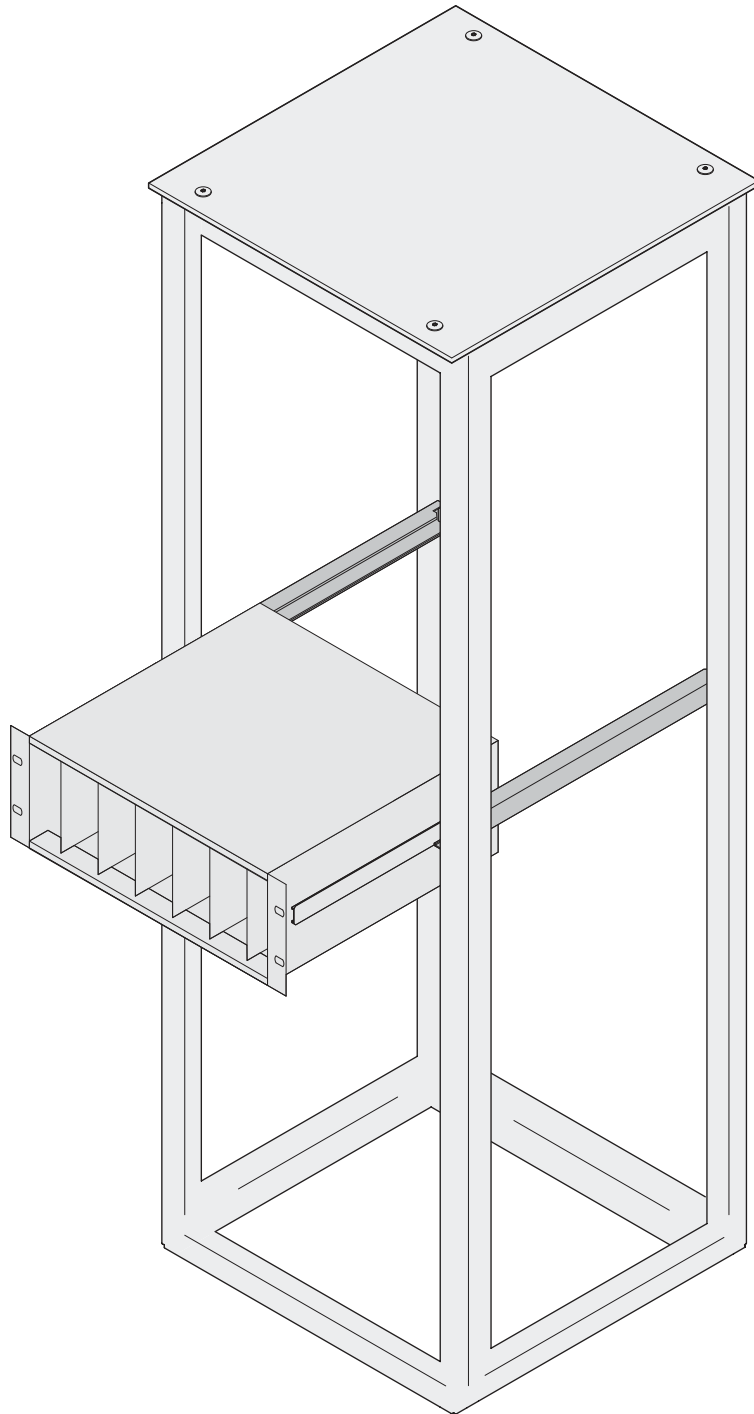

Benutzeranleitung  
C-Profil für  
*minirack*, NOVASTAR,  
19"- Laborgestell

User Manual  
C-Rail for  
*minirack*, NOVASTAR,  
19"- Laborgestell

Instructions utilisateur  
Rail DIN pour  
*minirack*, NOVASTAR,  
19"- Laborgestell

**NOVASTAR**

19'' - Laborgestell

19'' lab rack

Labrack 19''