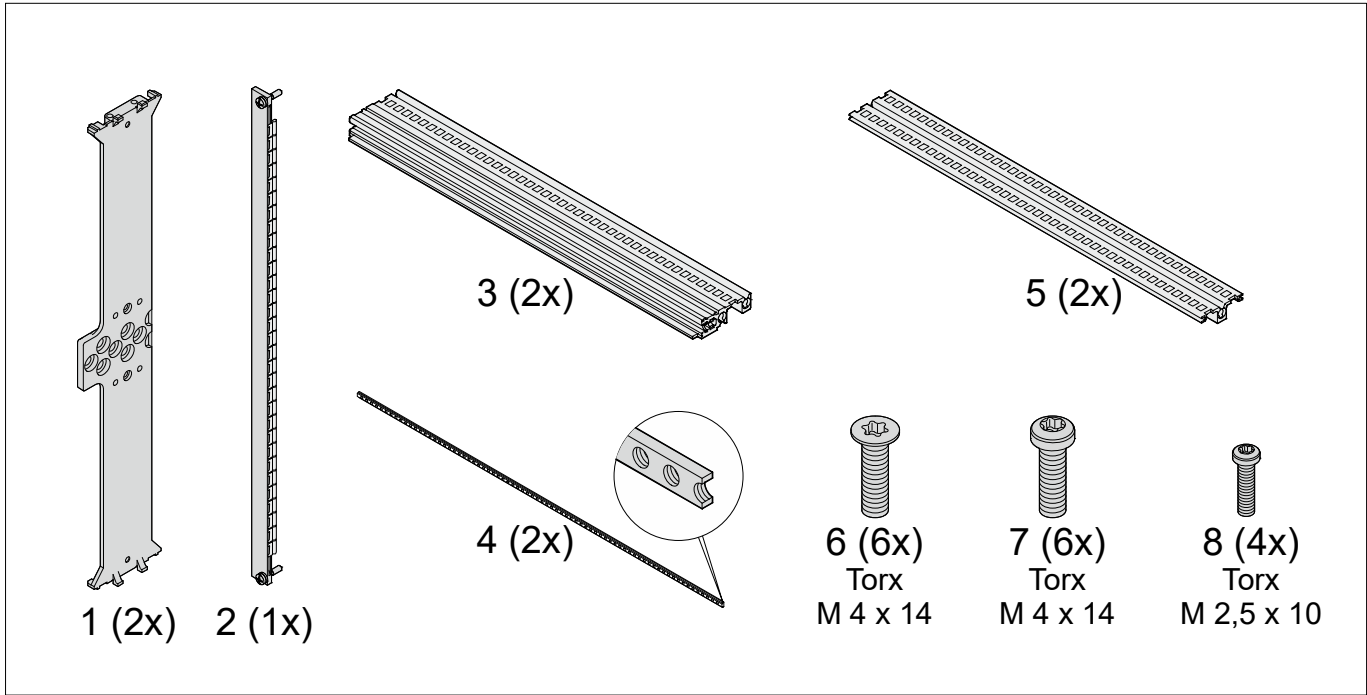

oder
or
ou

1 HE / U / U = 44,45 mm

	TE	mm
w	20	101,60
	40	203,20
	42	213,36
	63	320,04

1 HE / U / U = 44,45 mm
 1 TE / HP / F = 5,08 mm

oder
 or
 ou

* Im Lieferumfang nicht enthalten

* Is not supplied

* Non compris dans la livraison