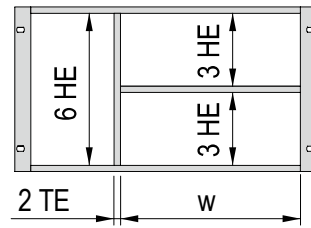

oder
or
ou

1 HE / U / U = 44,45 mm

	TE	mm
w	20	101,60
	40	203,20
	42	213,36
	63	320,04

1 HE / U / U = 44,45 mm
 1 TE / HP / F = 5,08 mm

oder
 or
 ou

* Im Lieferumfang nicht enthalten

* Is not supplied

* Non compris dans la livraison