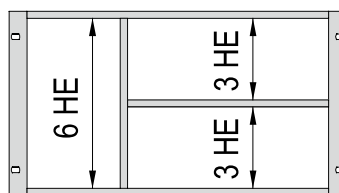

oder
or
ou

1 HE / U / U = 44,45 mm

	TE	mm
w	20	101,60
	40	203,20
	42	213,36
	63	320,04

1 HE / U / U = 44,45 mm
 1 TE / HP / F = 5,08 mm

oder
 or
 ou

* Im Lieferumfang nicht enthalten

* Is not supplied

* Non compris dans la livraison