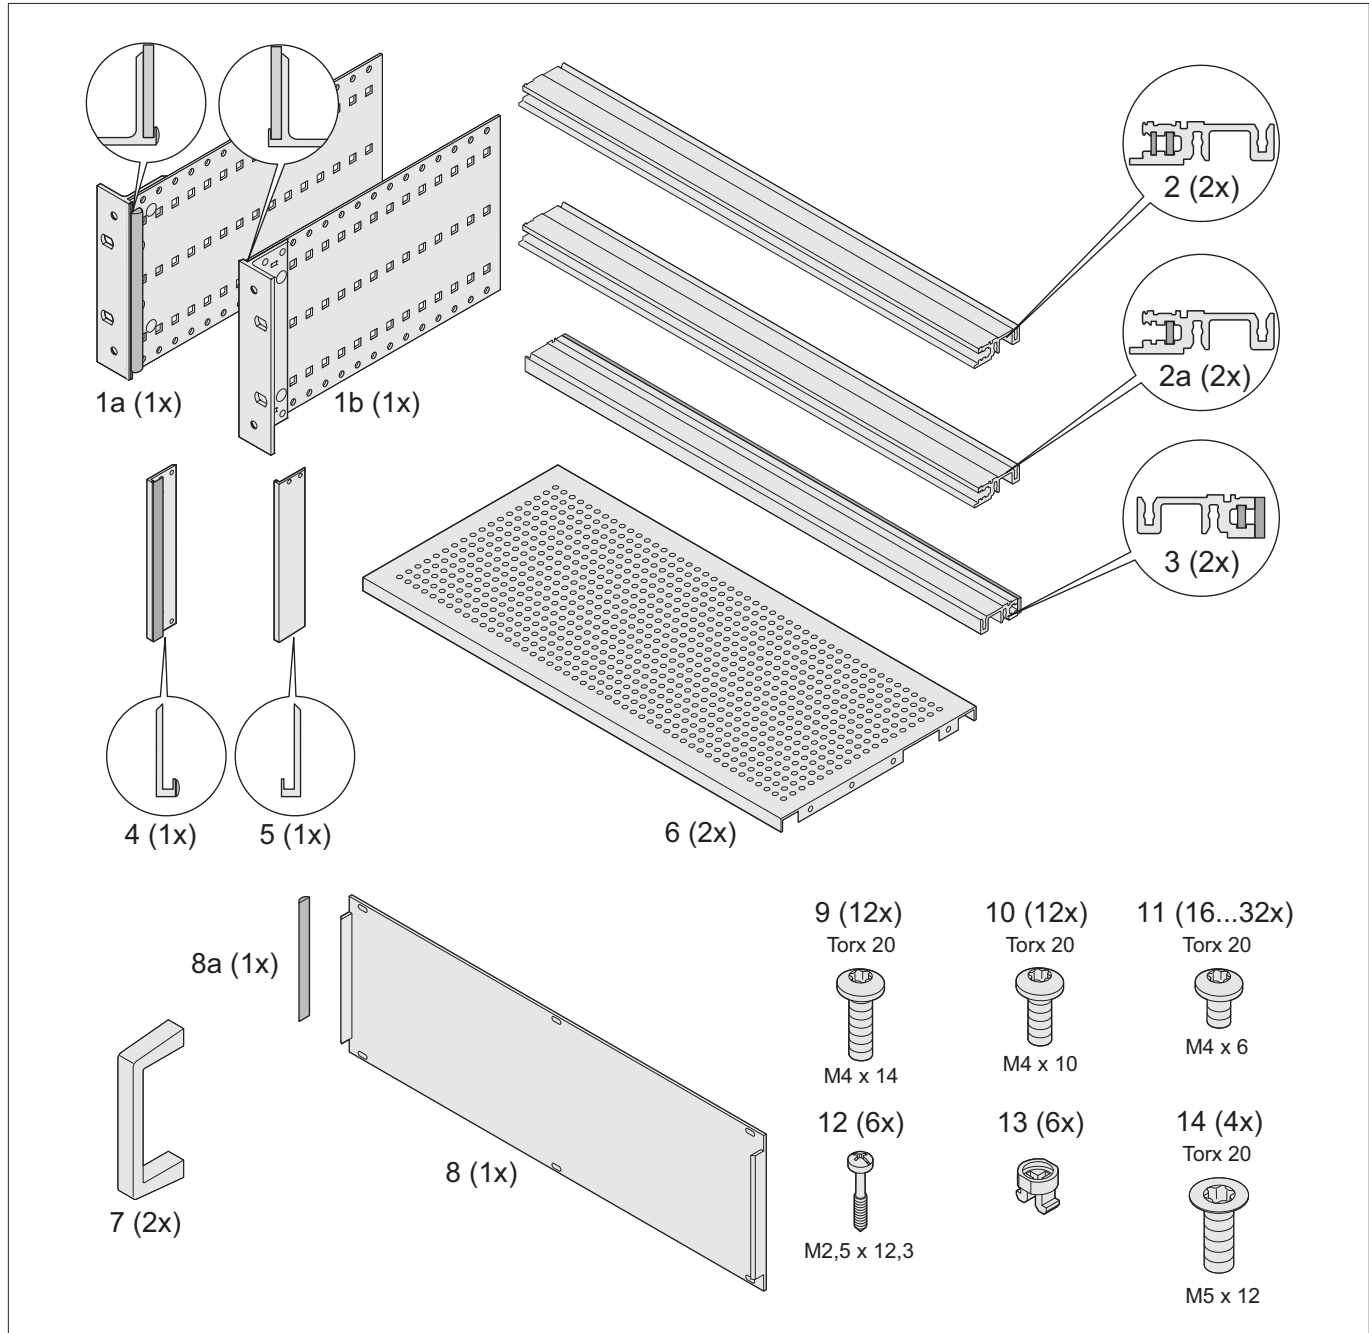

Benutzeranleitung
europac PRO
Baugruppenträger 3/6 HE
geschirmt

User Manual
europac PRO
Subrack 3/6 U
shielded

Instructions utilisateur
europac PRO
Bacs à cartes 3/6 U
blindés

3 HE / 3 U

6 HE / 6 U