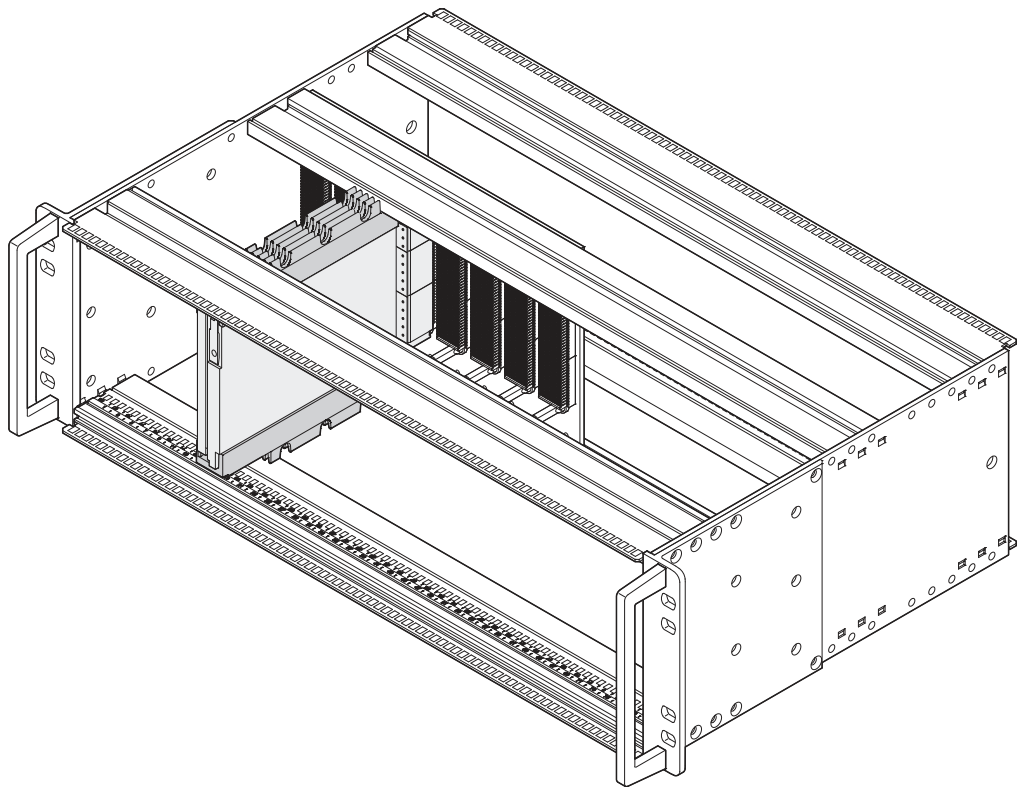

Benutzeranleitung
CCA-Führungsschiene
für VPX-Systeme

User Manual
Conduction cooled
assembly for VPX systems

Instructions utilisateur
Modules CCA pour
systèmes VPX

05/18
Telefon: +49(0)70 82 7 94-0 • Telefax: +49(0)70 82 7 94 200