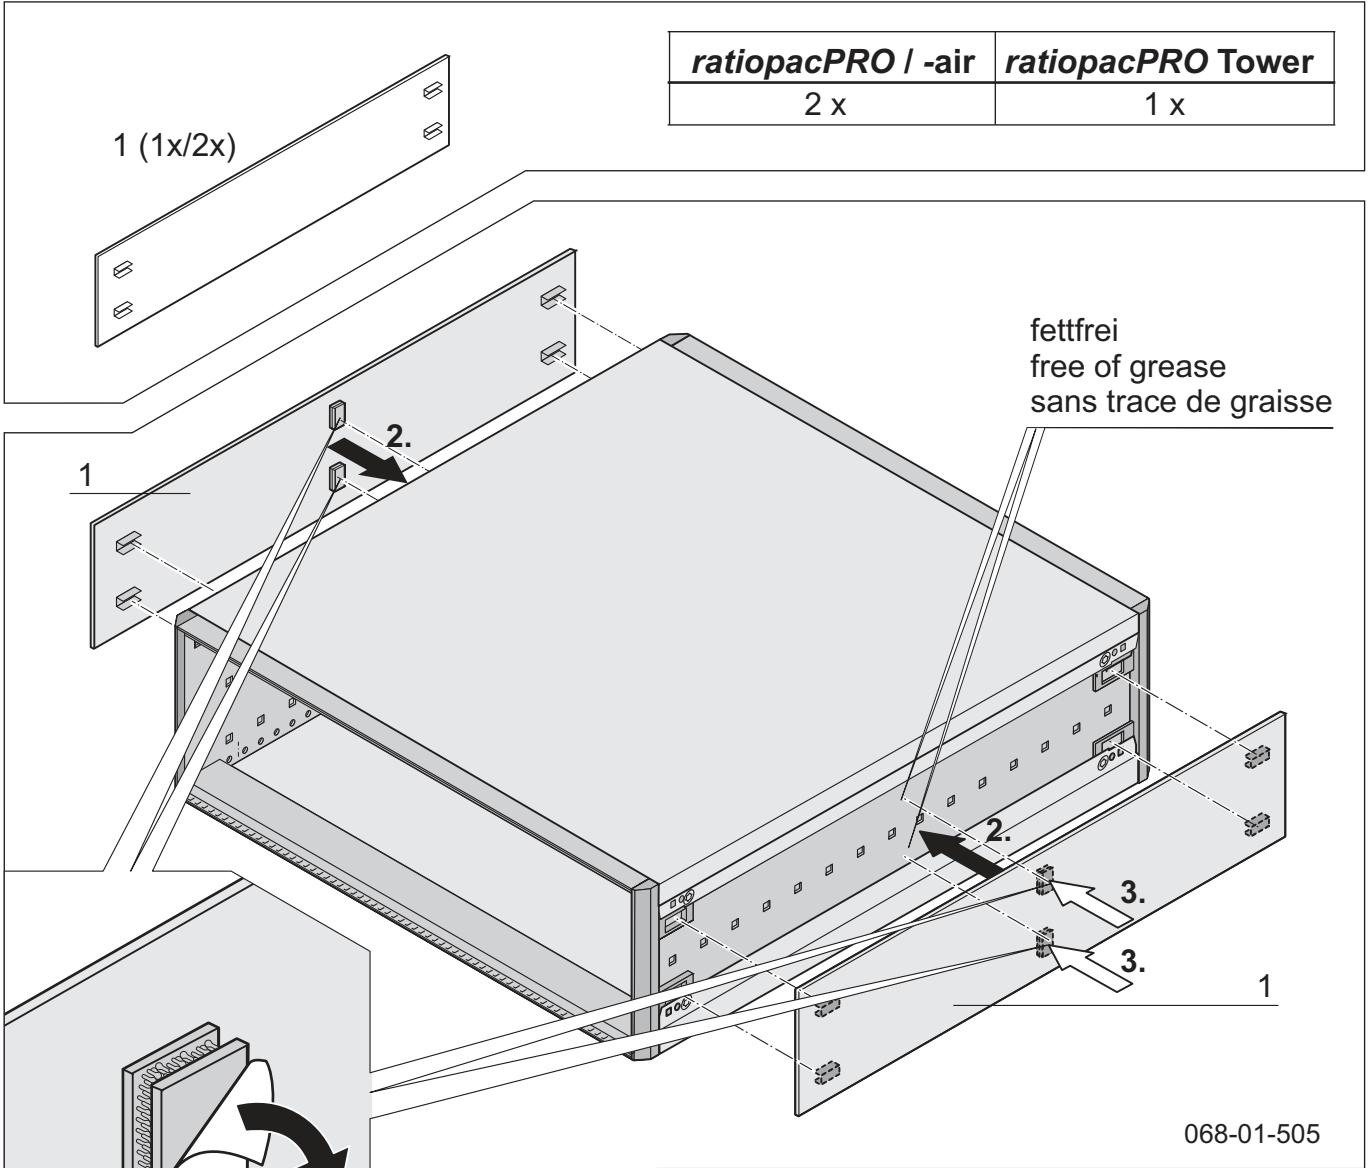

Benutzeranleitung  
*ratiopacPRO / -air*  
 Seitenwand-  
 Druckverschluss

User Manual  
*ratiopacPRO / -air*  
 Sidepanel-  
 spring clips

Instruction utilisateur  
*ratiopacPRO / -air*  
 Flancs-  
 fixés par pression

<i>ratiopacPRO / -air</i>	<i>ratiopacPRO Tower</i>
2 x	1 x

05/18  
 www.nvent/schroff.com  
 Schroff GmbH  
 Langenlber Straße 96 - 100 • D-75334 Straubenhardt • Telefon: +49(0)70 82 7 94-0 • Telefax: +49(0)70 82 7 94 200