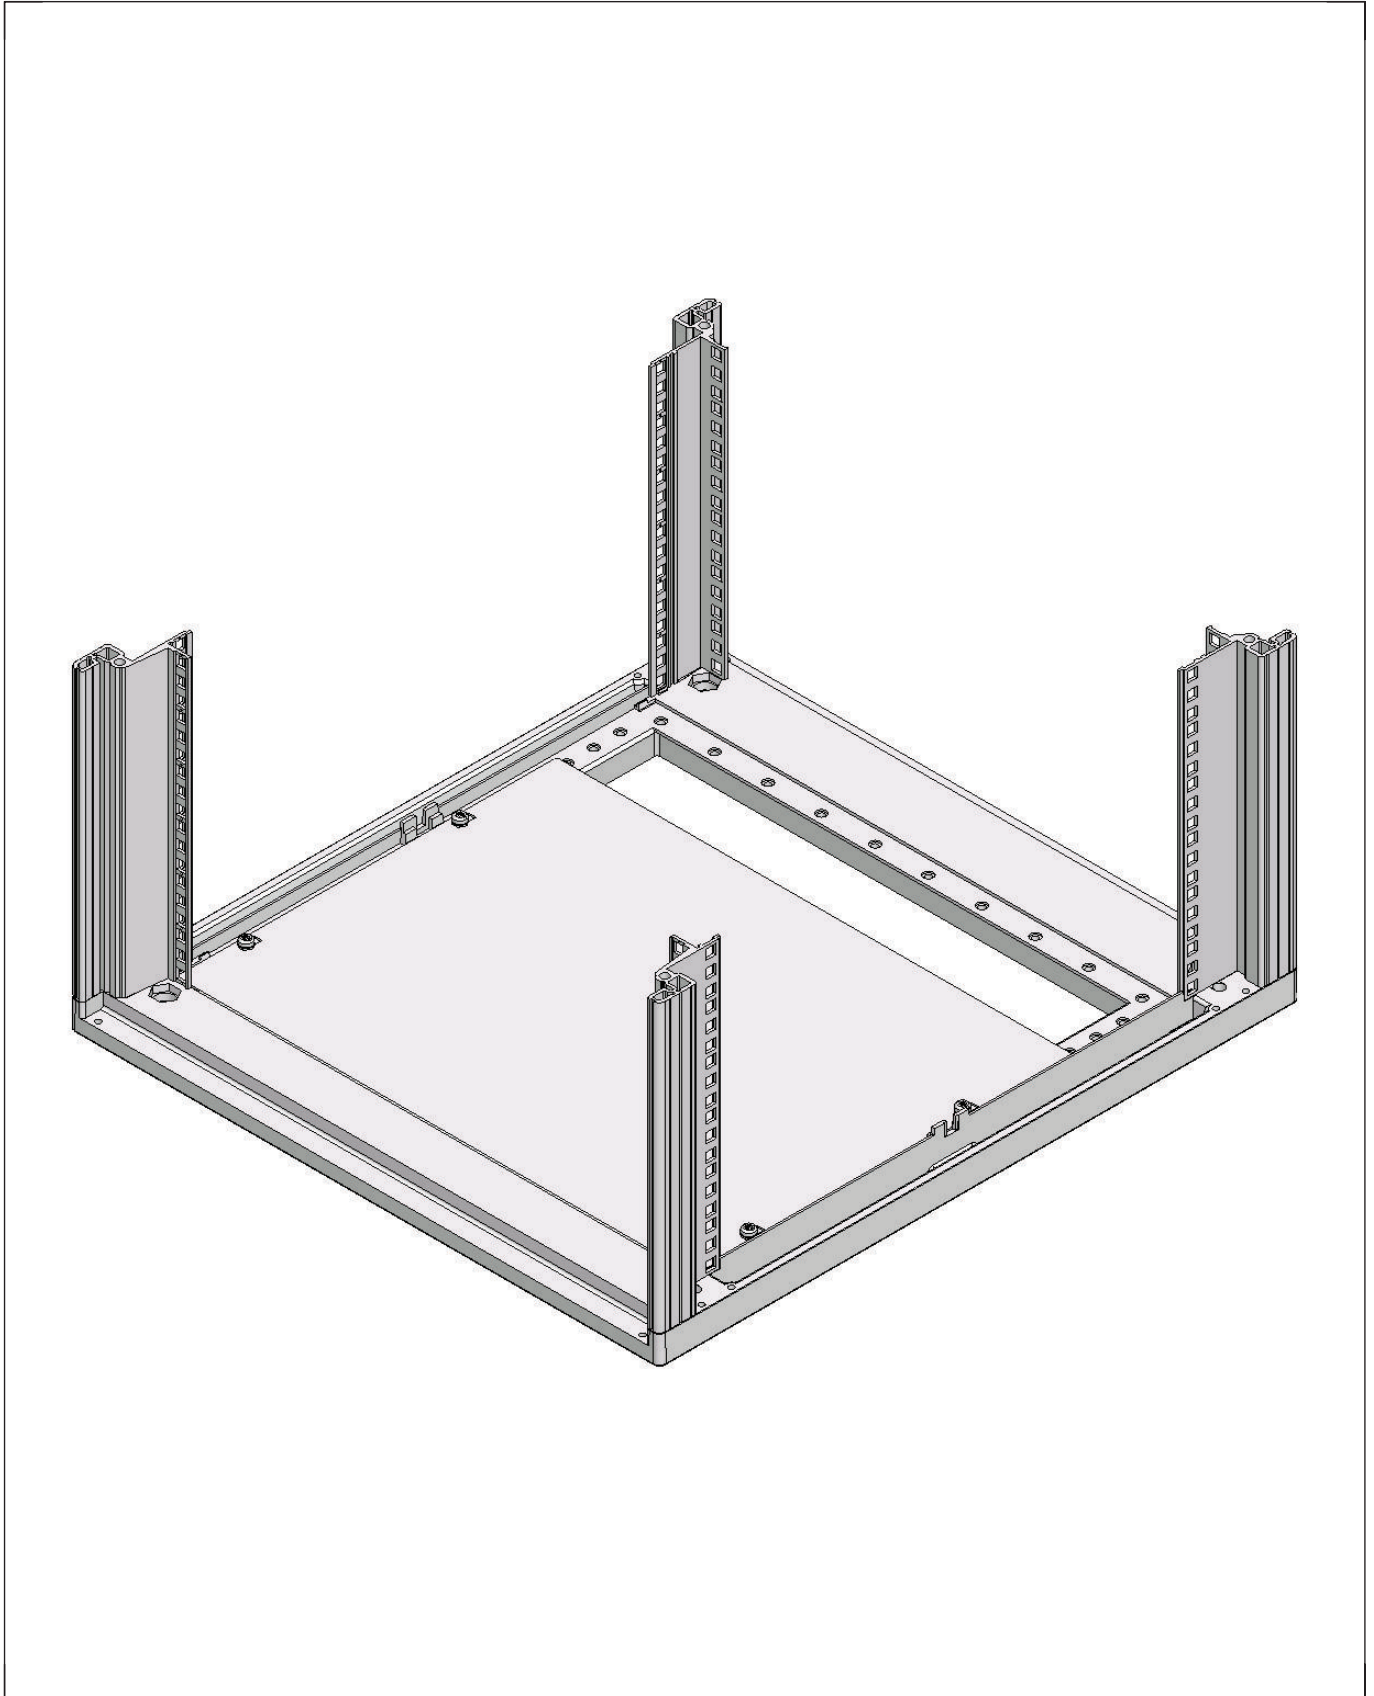

**Benutzeranleitung  
NOVASTAR  
Bodenblech**

**User Manual  
NOVASTAR  
Base plate**

**Instructions utilisateur  
NOVASTAR  
Tôle de fermeture**

74230-020\_BET Rev.A