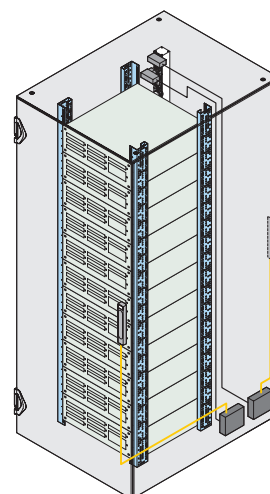

SOLUTION STAND-ALONE

- Poignée électronique avec lecteur de badge intégré, montée sur la porte avant et la porte arrière
- Les badges sont configurés directement au niveau de la poignée

Description	Référence
Poignée électronique (Mifare 13,56 MHz)	23130-565
Poignée électronique MLR3000 (HID / 125 KHz)	23130-513
Alimentation pour la poignée*	23130-515
Cartes de programmation stand-alone HID	60130-678
Badges (10 pièces) HID	23130-526
Cartes de programmation stand-alone Mifare	60130-832
Badges (10 pièces) Mifare	23130-566