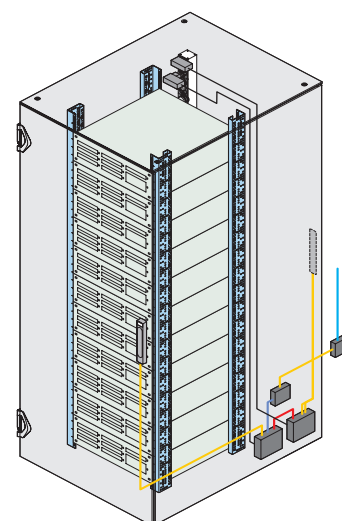

SOLUTION STAND-ALONE

- Poignée électronique avec lecteur de badge intégré, montée sur la porte avant et la porte arrière
- Les badges sont configurés directement au niveau de la poignée

Description	Référence
Poignée électronique (Mifare 13,56 MHz)	23130-565
Poignée électronique MLR3000 (HID / 125 KHz)	23130-513
Alimentation pour la poignée*	23130-515
Cartes de programmation stand-alone HID	60130-678
Badges (10 pièces) HID	23130-526
Cartes de programmation stand-alone Mifare	60130-832
Badges (10 pièces) Mifare	23130-566

SOLUTION EN RÉSEAU

- Le contrôle d'accès est centralisé via le réseau
- Les badges sont configurés via le logiciel de gestion

Description	Référence
Poignée électronique MLR3000 (HID / 125 KHz)	23130-513
Poignée électronique MLR1000 (esclave)	23130-512
Alimentation pour la poignée*	23130-515
Passerelle IP pour la poignée électronique**	23130-523
Lecteur de bureau HID	60130-730
Badges (10 pièces)	23130-526
Logiciel de gestion des autorisations d'accès	60130-680