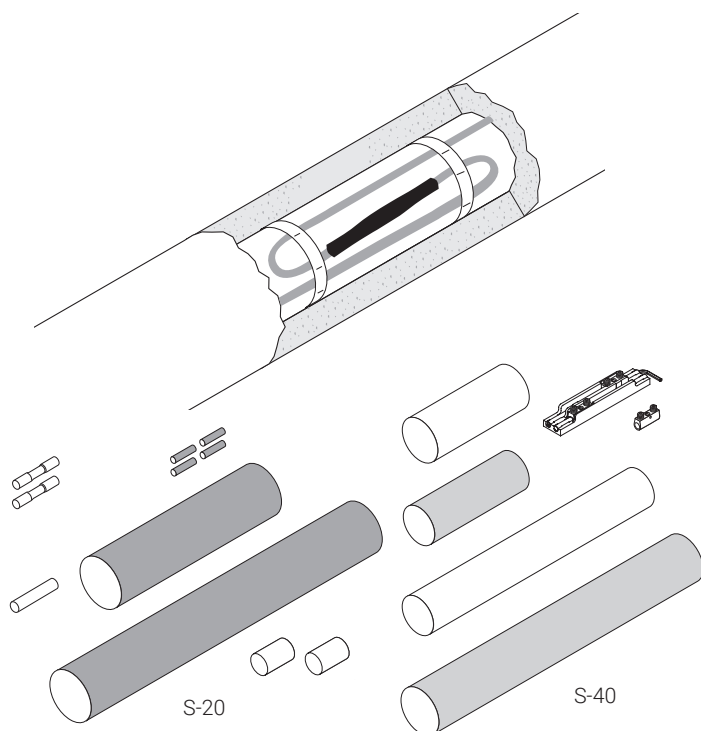

S-20 И S-40

CONNECT AND PROTECT

Термоусаживаемые наборы для сращивания греющих кабелей под теплоизоляцией

ОБЗОР ПРОДУКТОВ

Наборы nVent RAYCHEM S-20 и S-40 предназначены для сращивания саморегулируемых греющих кабелей nVent RAYCHEM BTV, QTVR, XTVR, HTV и VPL под теплоизоляцией.

Набор S-20 предназначен для сращивания греющих кабелей nVent RAYCHEM BTV и QTVR, а S-40 – для кабелей nVent RAYCHEM XTVR, HTV и VPL.

Все наборы сертифицированы для применения во взрывоопасных зонах.

В наборах применяются простые в монтаже термоусаживаемые трубки с термоплавким клеем, образующие при нагревании полугибкую влагонепроницаемую оболочку. Набор поставляется совместно с продукцией марки nVent CADDY, что способствует практичности при установке.

Электрические соединения жил обеспечиваются соединительными гильзами и припаиванием оплетки греющего кабеля.

Благодаря малым габаритам смонтированная муфта может крепиться непосредственно на трубе под теплоизоляцией

ХАРАКТЕРИСТИКИ ПРОДУКТОВ

Технические характеристики

	S-20	S-40
Макс. допустимая температура	110°C	260°C
Макс. рабочий ток	35 А (с кабелями QTVR)	
Габариты после монтажа	длина около 180 мм. диаметр около 20 мм.	длина около 300 мм. диаметр около 20 мм.
Мин. температура окр. среды	-60°C	-60°C