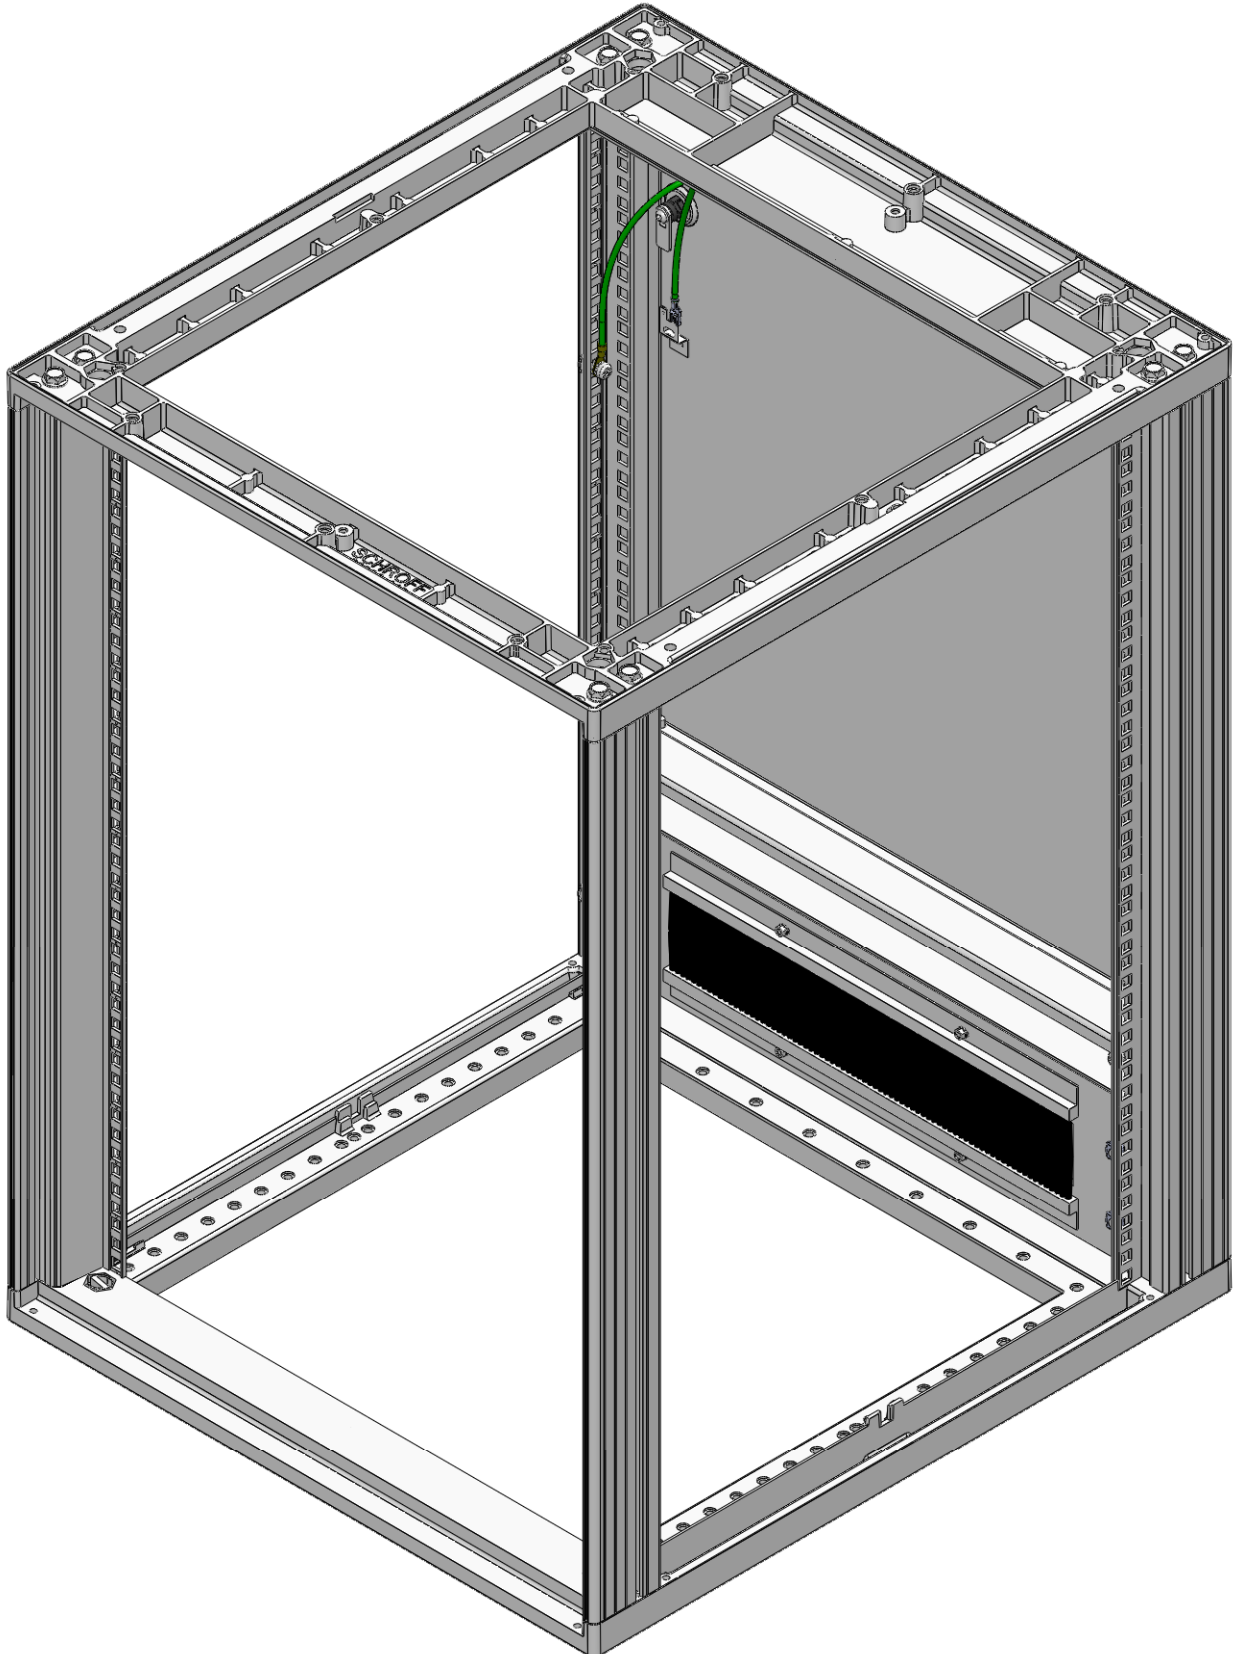

Benutzeranleitung  
NOVASTAR  
Rückwand mit  
Kabeldurchführung

User Manual  
NOVASTAR  
Rear panel with  
cable ducting

Instructions utilisateur  
NOVASTAR  
Panneau arrière  
avec passe câble

1 (4x)

2 (4x)