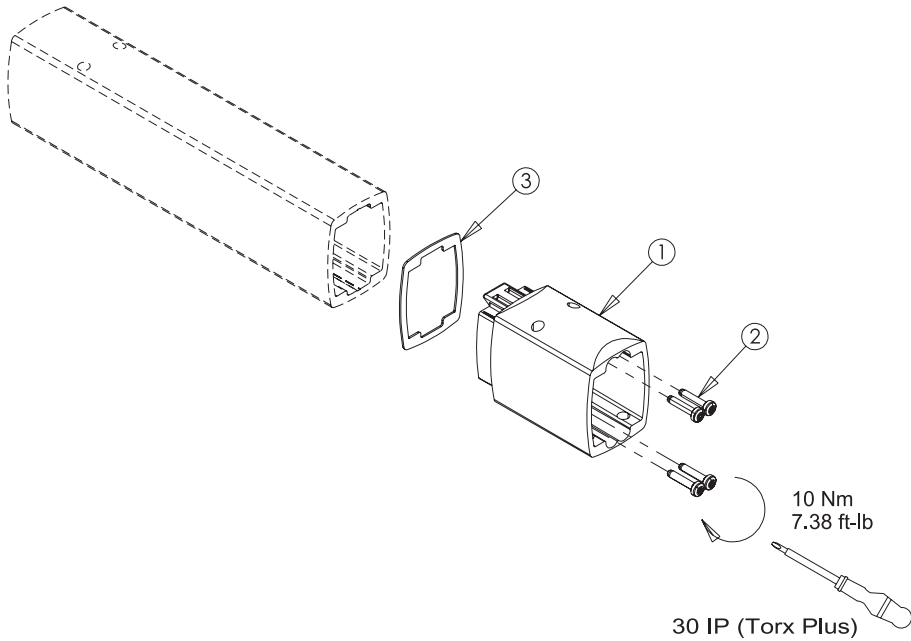

SYSPEND™ 281-MAX™  
Tube Adapter  
Adaptador de Tubo  
Adaptateur Tubulaire

<p>1</p> <p>1X</p>	<p>2 M6 X 30</p> <p>4X</p>	<p>3</p> <p>1X</p>
--------------------	----------------------------	--------------------