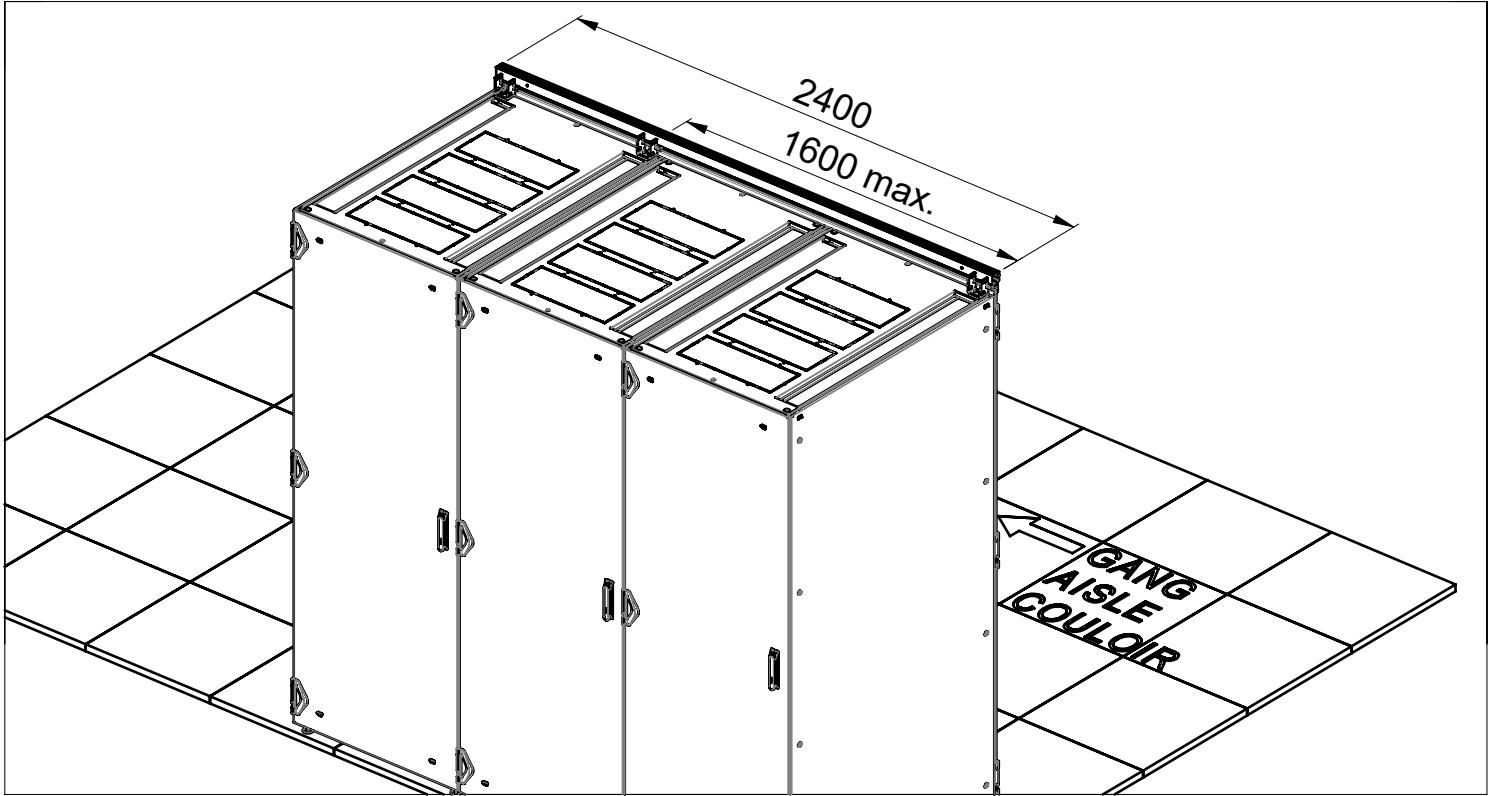

*) Von Einhausung Kit
 From Aisle containment kit 21130-594
 Du Kit rehausse pour allée

4