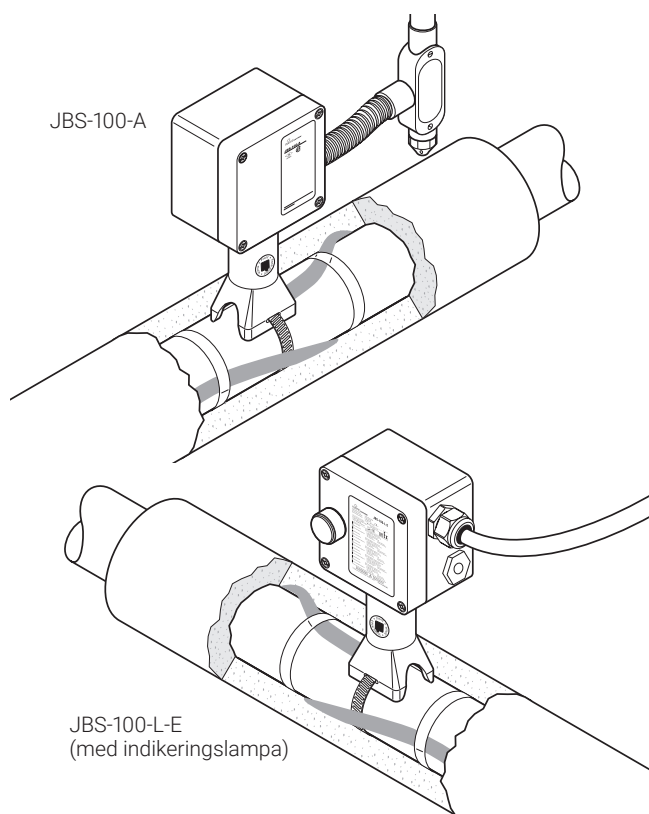

## Anslutningsdosa för en värmekabel

### PRODUKTÖVERSIKT

Anslutningsdosen nVent RAYCHEM JBS-100 är avsedd för anslutning av en nVent RAYCHEM värmekabel BTV, QTVR, XTVR, HTV eller VPL.

JBS-100 fungerar både som anslutningsdosa och isoleringsgenomföring. Den robusta foten skyddar värmekabeln och klarar upp till 100 mm värmeisolering.

Fjäderbelastade plintar gör installation snabb, tillförlitlig och underhållsfri drift. Anslutningsdosen ger avsevärt kortare installationstider. Dosan finns i tre basversioner, anpassade för lokala installationsrutiner. Alla dosorna är också tillgängliga som versioner med indikeringslampa. Dessa har en unik lamppodul med en mycket kraftig LED som enkelt sätts på plats i plintarna, och har en lins i locket. Den indikerar att spänning är tillslagen. Det finns även en version med dräneringsplugg.