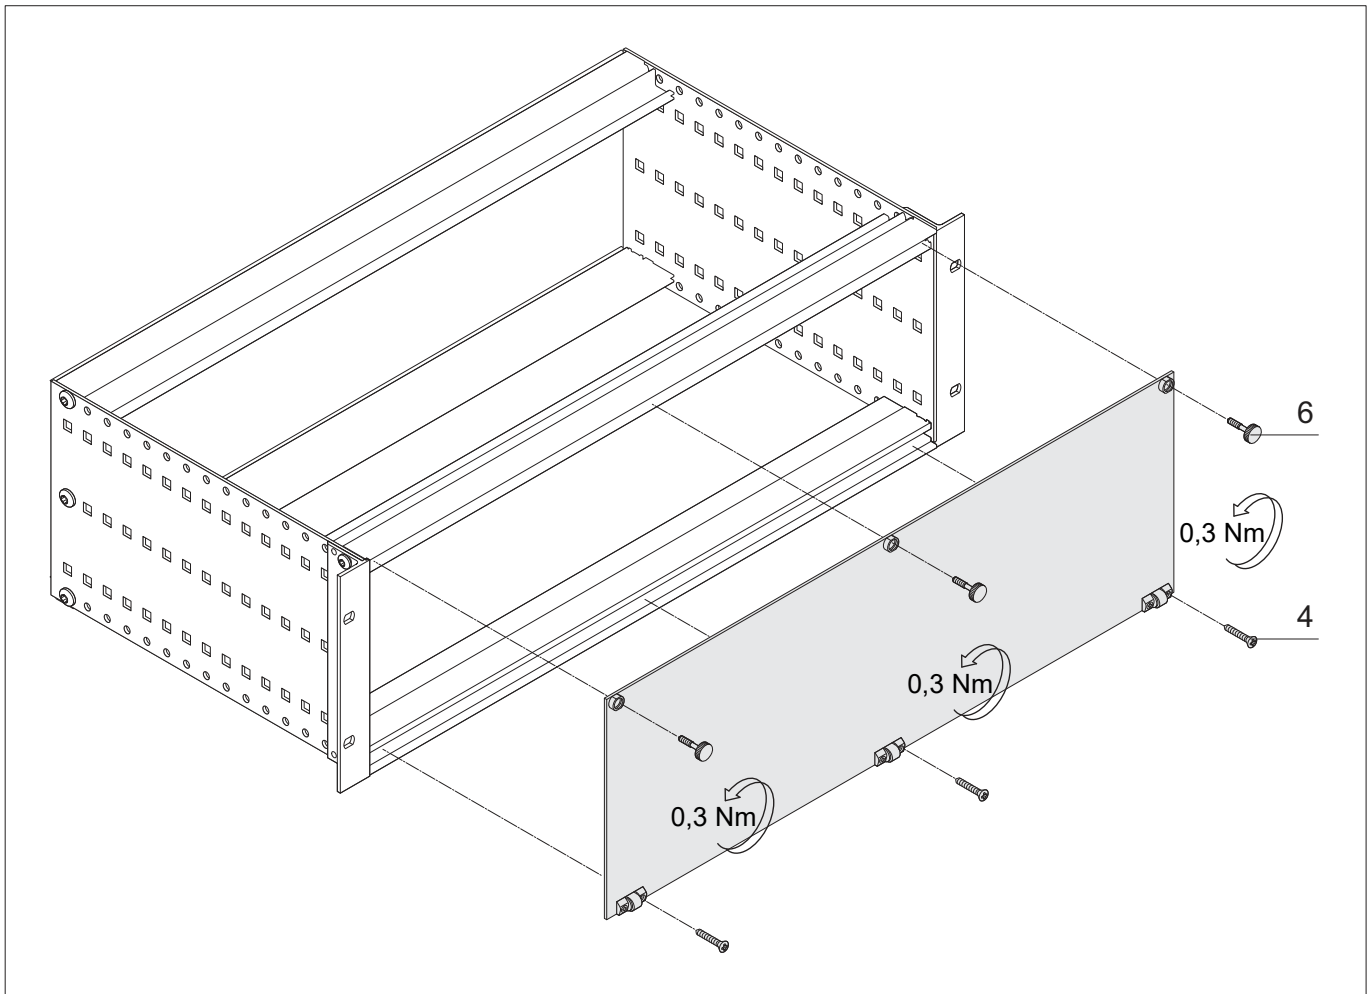

Benutzeranleitung  
Frontplatte  
klappbar

User Manual  
Front panel  
bottom-hinged

Instructions utilisateur  
Faces avant  
modulaires abattantes

1.) Frontplatte 135° öffnen, ...

2.) ... dann aushängen

1.) Rotate the front panel to 135°, ...