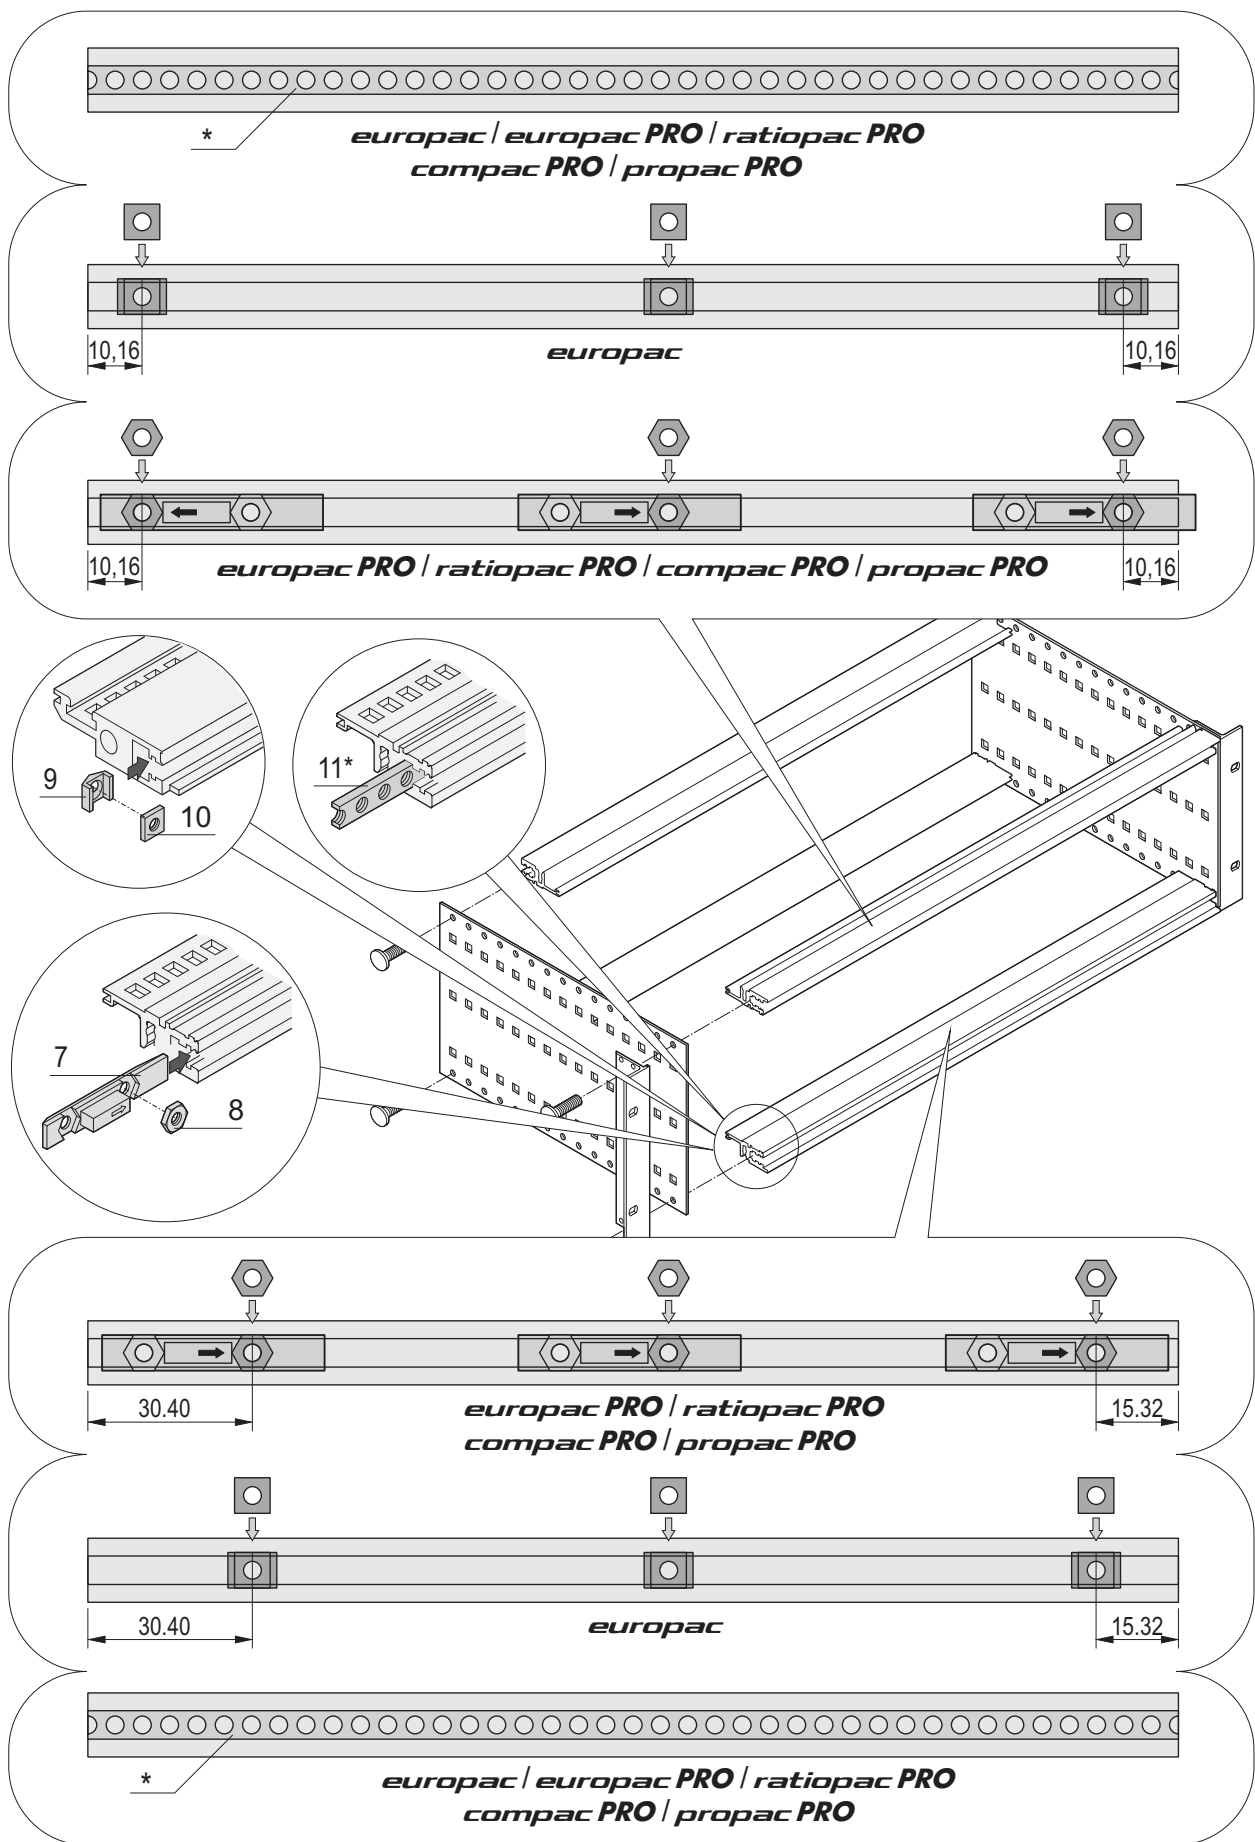

Benutzeranleitung  
Frontplatte  
klappbar

User Manual  
Front panel  
bottom-hinged

Instructions utilisateur  
Faces avant  
modulaires abattantes

1.) Frontplatte 135° öffnen, ...

2.) ... dann aushängen

1.) Rotate the front panel to 135°, ...

2.) ... then take it off

1.) Faire pivoter la face avant à 135°,...

2.) ... puis la décrocher