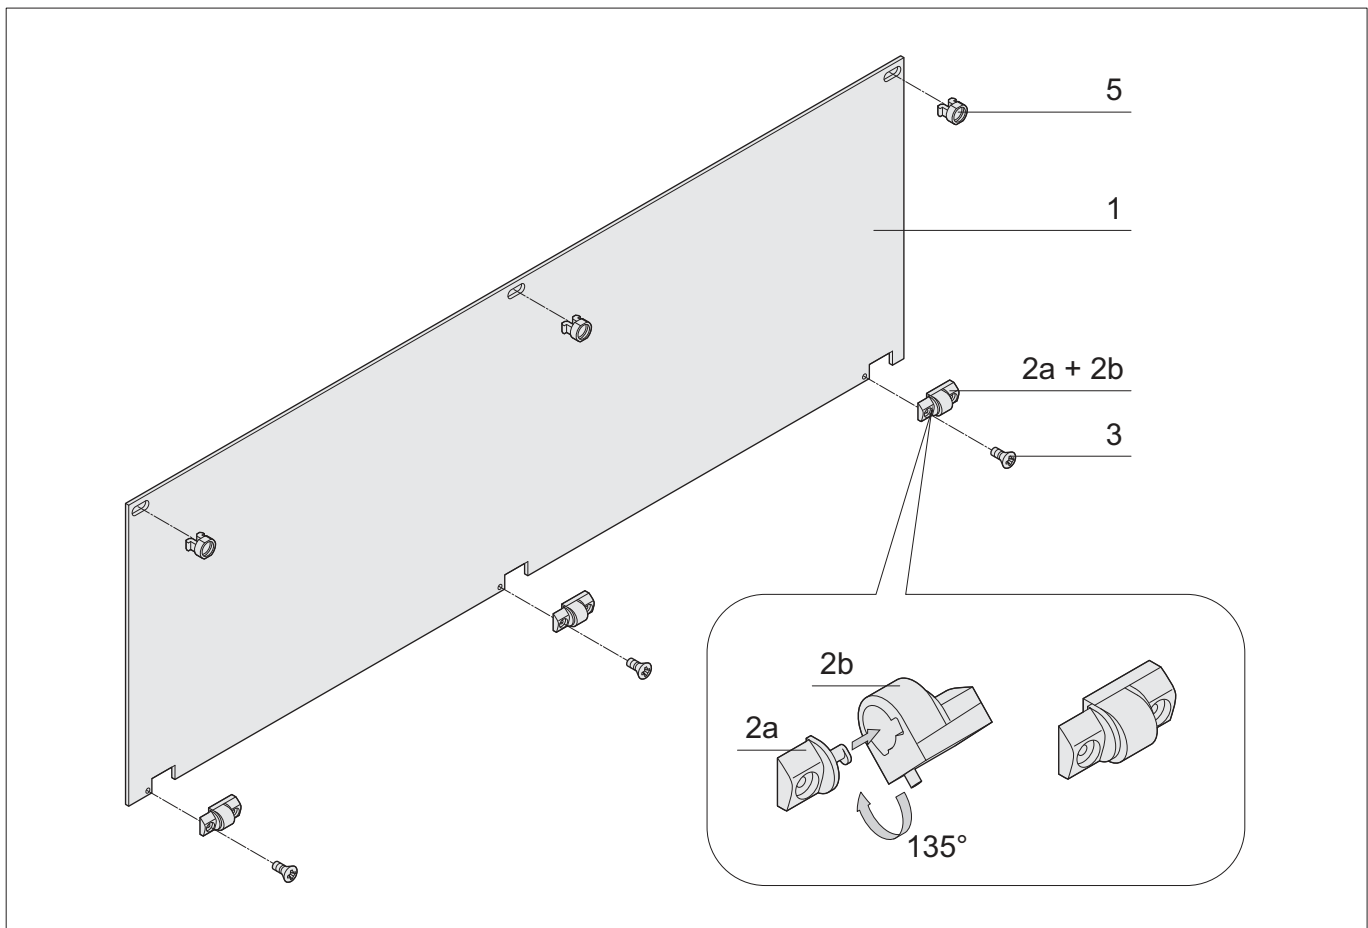

Benutzeranleitung  
Frontplatte  
klappbar

User Manual  
Front panel  
bottom-hinged

Instructions utilisateur  
Faces avant  
modulaires abattantes

1.) Frontplatte 135° öffnen, ...

2.) ... dann aushängen

1.) Rotate the front panel to 135°, ...