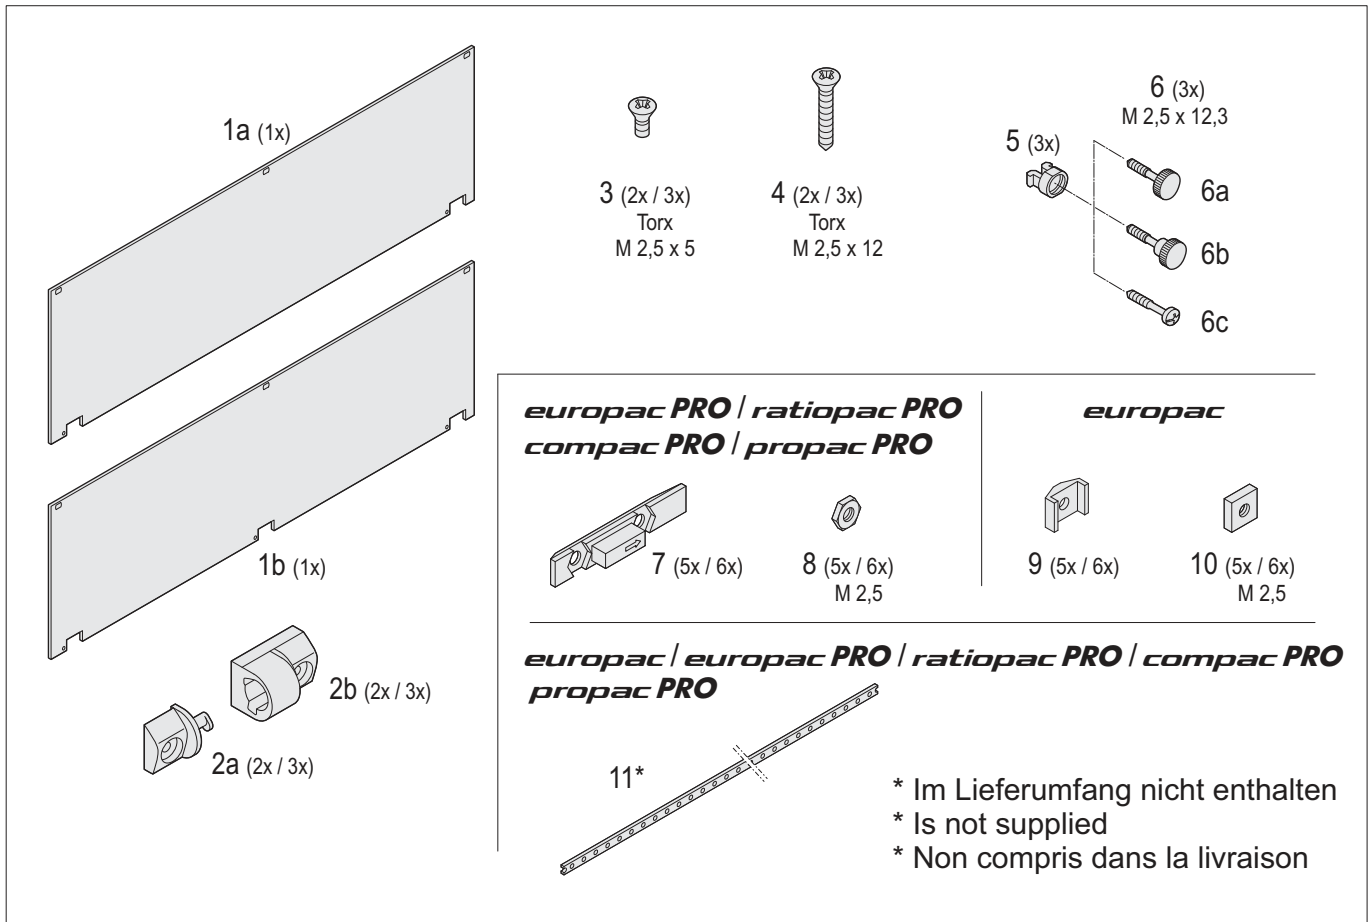

Benutzeranleitung  
Frontplatte  
klappbar

User Manual  
Front panel  
bottom-hinged

Instructions utilisateur  
Faces avant  
modulaires abattantes

1.) Frontplatte 135° öffnen, ...

2.) ... dann aushängen

1.) Rotate the front panel to 135°, ...