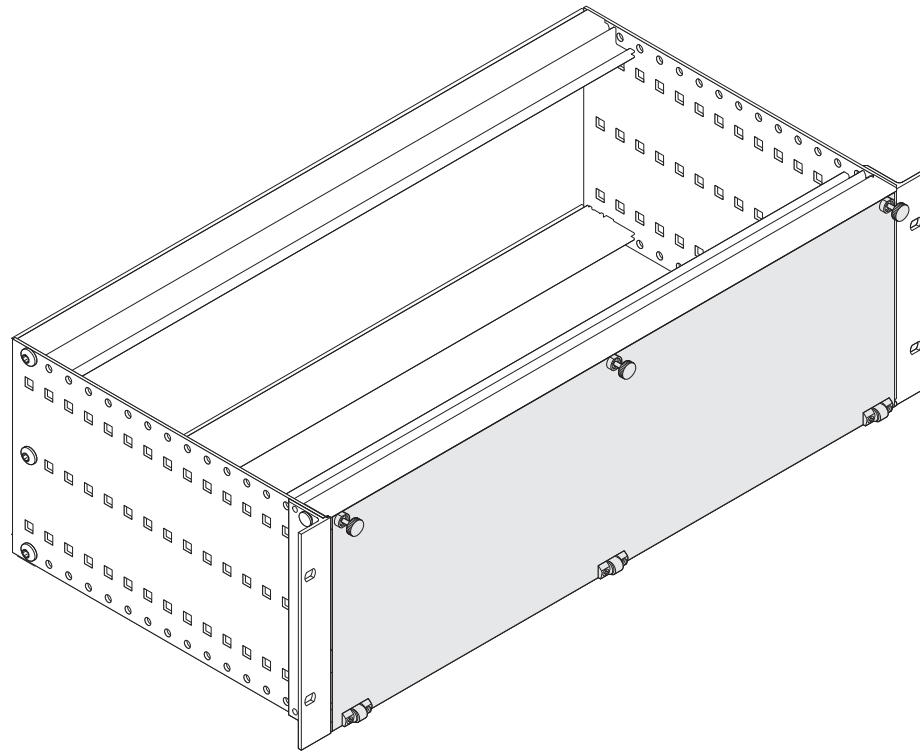

Benutzeranleitung  
Frontplatte  
klappbar

User Manual  
Front panel  
bottom-hinged

Instructions utilisateur  
Faces avant  
modulaires abattantes

1.) Frontplatte 135° öffnen, ...

2.) ... dann aushängen

1.) Rotate the front panel to 135°, ...