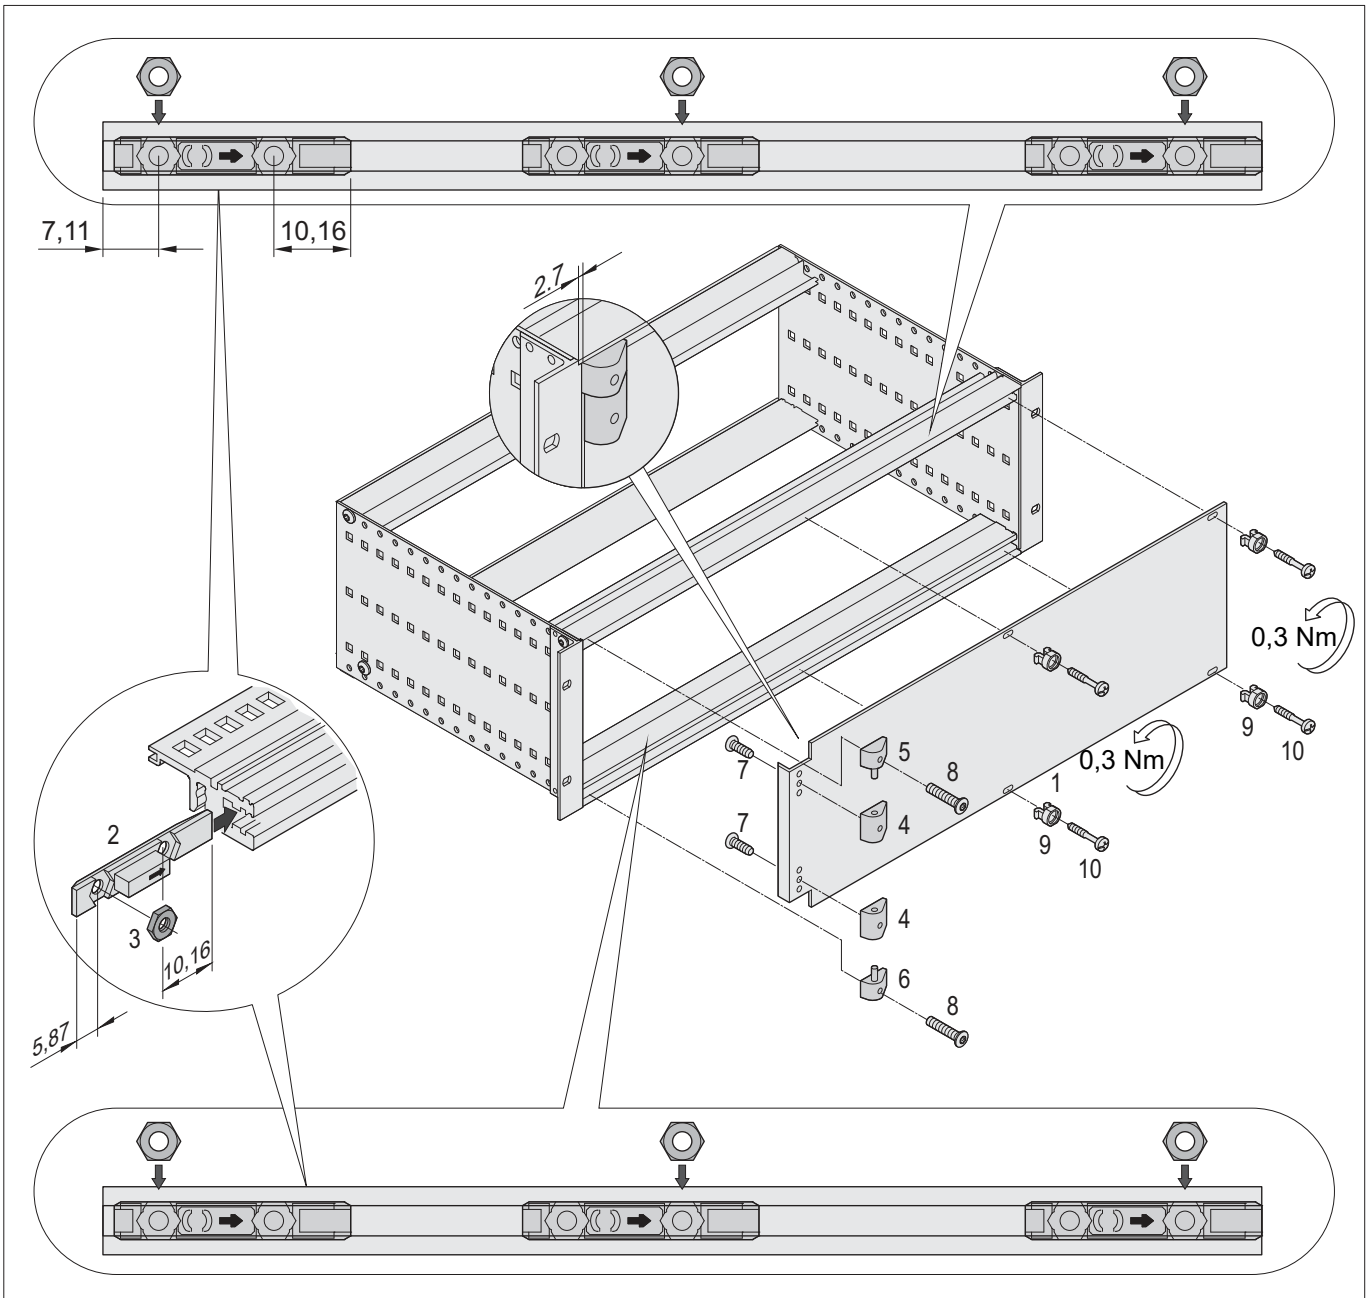

**Benutzeranleitung  
Schwenkfrontplatte  
Scharnier linke Seite**

**User Manual  
Hinged front panel  
Left side**

**Instructions utilisateur  
Face avant pivotante  
Charnières à gauche**

08/2022

Schroff GmbH www.nvent/schroff.com  
Langenlauer Straße 96 - 100 • D-75334 Straubenhardt • Telefon: +49(0)70 82 7 94-0 • Telefax: +49(0)70 82 7 94 200

**Benutzeranleitung  
Schwenkfrontplatte  
Scharnier rechte Seite**

**User Manual  
Hinged front panel  
Right side**

**Instructions utilisateur  
Face avant pivotante  
Charnières à droite**