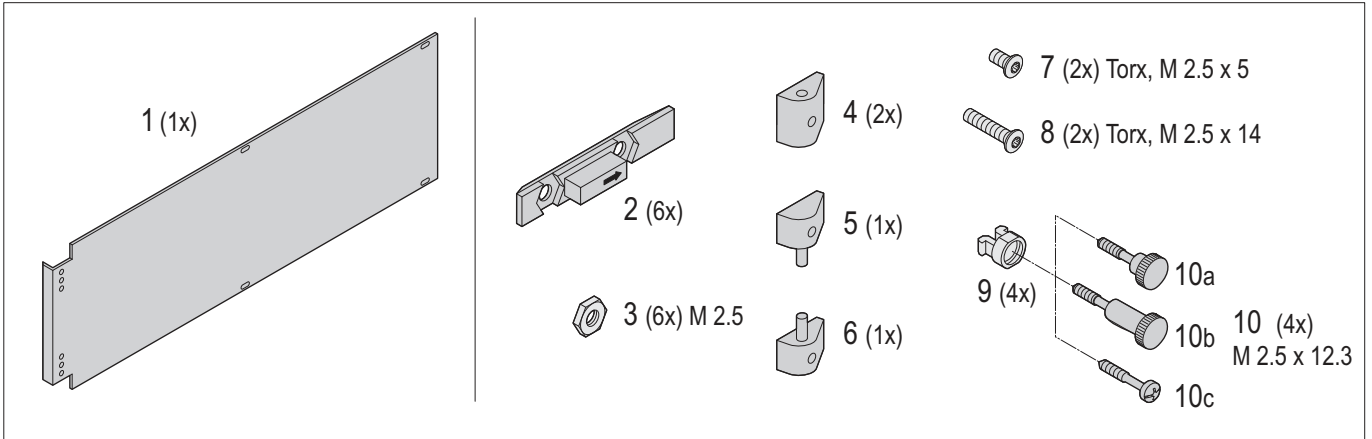

**Benutzeranleitung  
Schwenkfrontplatte  
Scharnier linke Seite**

**User Manual  
Hinged front panel  
Left side**

**Instructions utilisateur  
Face avant pivotante  
Charnières à gauche**

08/2022

Schroff GmbH www.nvent/schroff.com  
Langenlauer Straße 96 - 100 • D-75334 Straubenhardt • Telefon: +49(0)70 82 7 94-0 • Telefax: +49(0)70 82 7 94 200

**Benutzeranleitung  
Schwenkfrontplatte  
Scharnier rechte Seite**

**User Manual  
Hinged front panel  
Right side**

**Instructions utilisateur  
Face avant pivotante  
Charnières à droite**