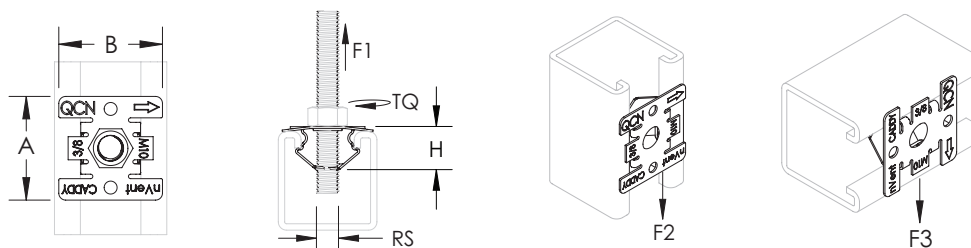

Notre éventail complet de marques :

CADDY ERICO HOFFMAN RAYCHEM SCHROFF TRACER