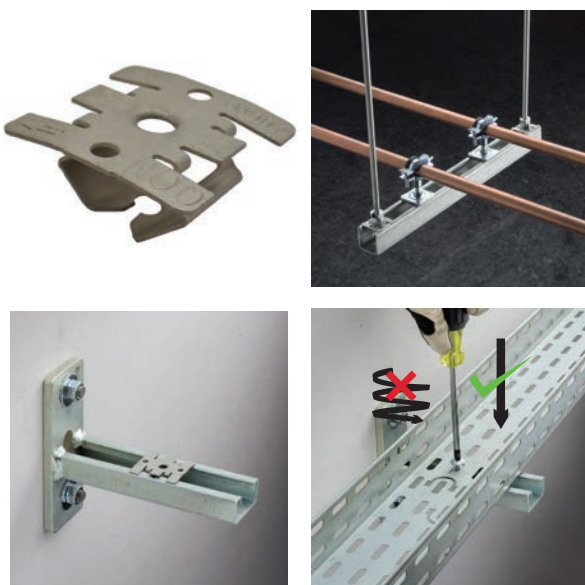

# Écrou rail rapide nVent CADDY

## CONNECT AND PROTECT

Le QCN allie les propriétés uniques de l'acier ressort avec la technologie de « montage par pression » afin de créer un écrou rail à clipser, permettant une installation de tige filetée ou boulon en quelques seconds. A utiliser avec un contre-écrou sur tige filetée pour l'installation de trapèzes préfabriqués ou avec des boulons à tête ronde pour la fixation murale de boîtiers électriques et autres accessoires.

### CARACTÉRISTIQUES

- La conception facile de « montage par pression » permet aux installateurs de pousser simplement la tige filetée dans le trou de montage, le maintenant en position instantanément
- Fonctionne avec des filetages légèrement endommagés et des bavures mineures sur la tige filetée
- Idéal pour installer rapidement les réseaux secondaires, à la charge en utilisant du rail de montage traditionnel ou à la structure, dans du rail pré-scélé ou fixé au plafond
- Conception d'une seule pièce, incluant une rondelle de rail carrée et lames-ressorts, éliminant le besoin d'utiliser les écrous de profil avec ressort et autre boulonnerie qui peuvent s'avérer laborieux, simplifiant ainsi l'installation
- Permet de fixer rapidement les coffrets et armoires murales à l'aide de boulons standards
- Conçu pour une utilisation sur les profils de rail standards (41 mm [1 5/8"] de large et 21 [13/16"] ou 41 mm [1 5/8"] de haut)

Le QCN requiert un boulon plus long que les écrous rails standards. Voir la fiche d'installation pour plus d'informations.

Notre éventail complet de marques :

**CADDY ERICO HOFFMAN RAYCHEM SCHROFF TRACER**